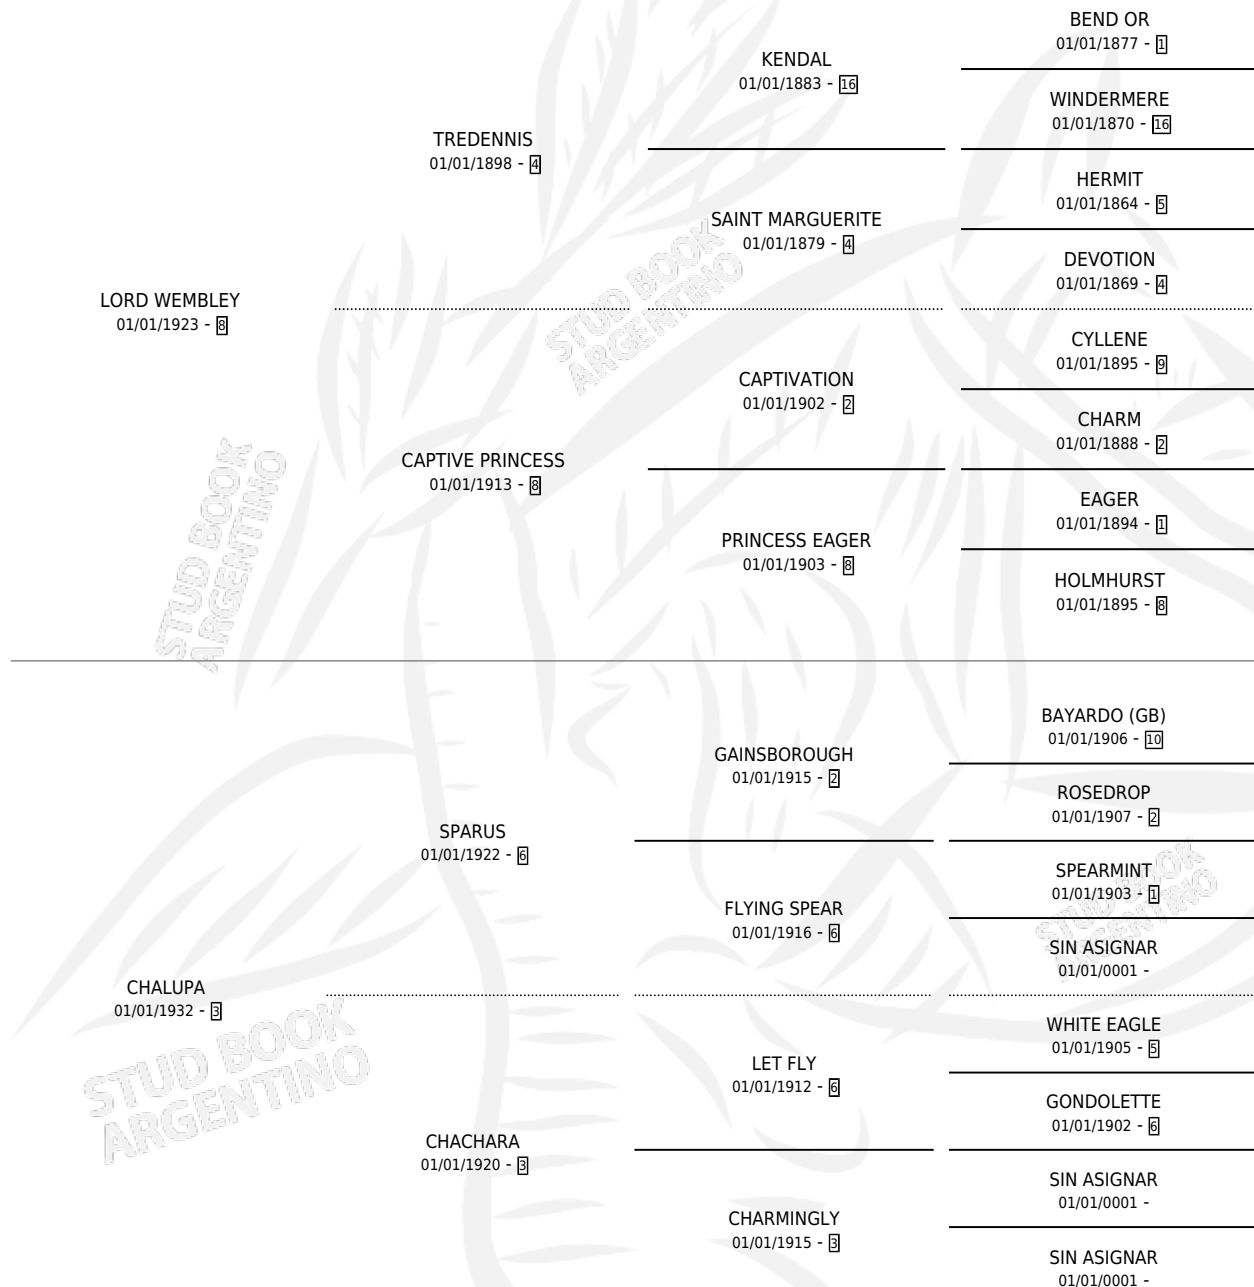

CASANDRA

por LORD WEMBLEY y CHALUPA por SPARUS

Argentina · Hembra · Alazan Tostado · SP · 01/01/1943
Familia 3-n · Volumen 18

ESTADO

TIPIFICACIÓN SANGUÍNEA	X
TIPIFICACIÓN POR ADN	X
PASAPORTE	X
IDENTIFICACIÓN POR MICROCHIP	X
REPRODUCTOR	X

Lugar de nacimiento: Campo particular

Criador: Sin dato

~

HIJOS

	MACHOS	HEMBRAS
4 NACIERON	1	3
SIN ACTUACIONES		

PEDIGREE

CASANDRA

Datos oficiales del Stud Book Argentino