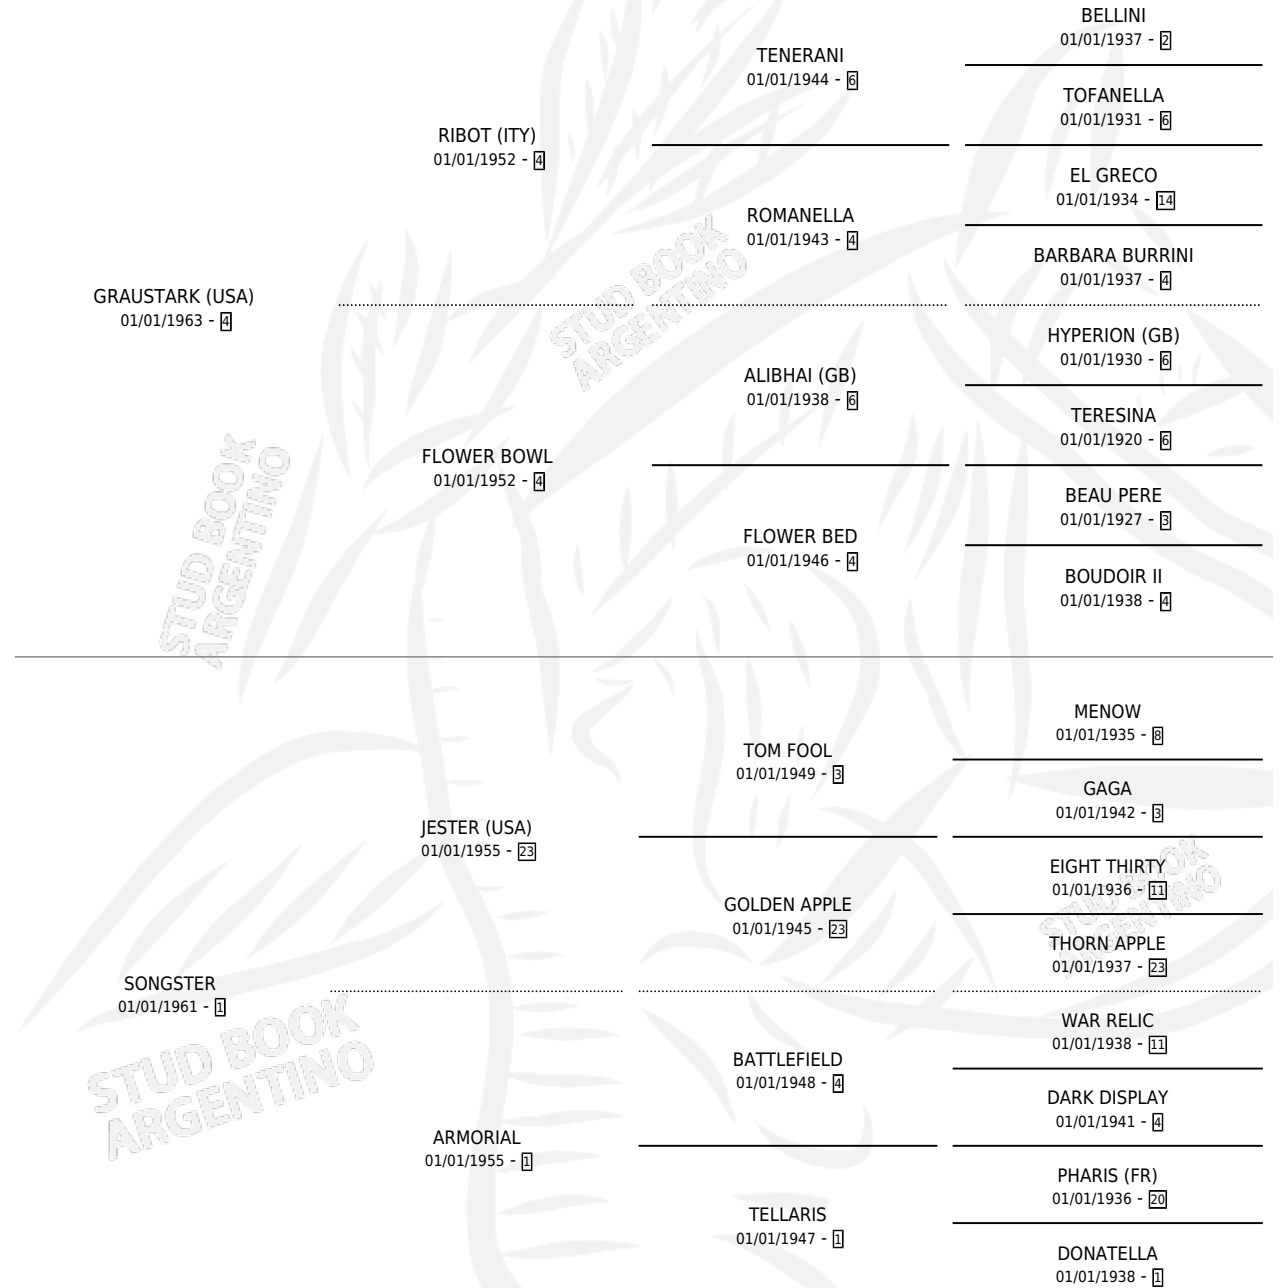

GROSHAWK

por **GRAUSTARK (USA)** y **SONGSTER** por **JESTER (USA)**

Argentina · Macho · Alazan · SP · 01/01/1970
Familia 1 · Volumen 27

ESTADO

TIPIFICACIÓN SANGUÍNEA	X
TIPIFICACIÓN POR ADN	X
PASAPORTE	X
IDENTIFICACIÓN POR MICROCHIP	X
REPRODUCTOR	X

Lugar de nacimiento: Campo particular

Criador: Sin dato

~

HIJOS

	MACHOS	HEMBRAS
4 NACIERON	1	3
1 CORRIERON	0	1
1 GANARON	0	1
0 GANADORES CL	0 GANADORES GR	0 GANADORES G1

PEDIGREE

GROSHAWK

Datos oficiales del Stud Book Argentino