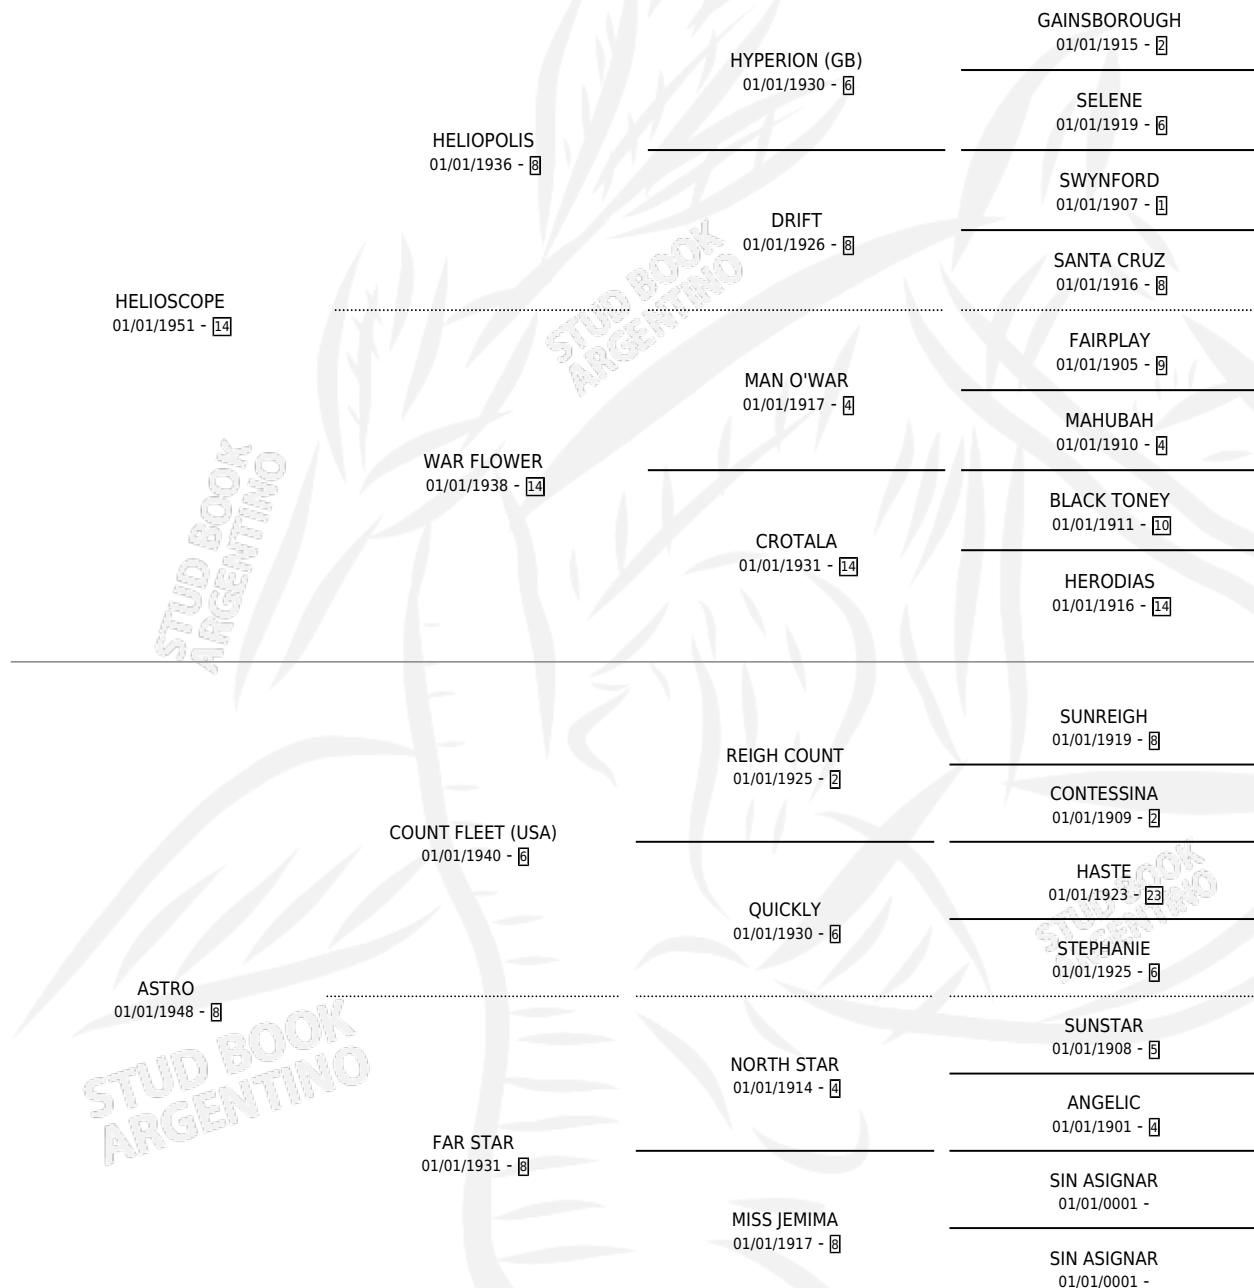

ASTROSCOPE

por HELIOSCOPE y ASTRO por COUNT FLEET (USA)

Argentina · Hembra · Alazan · · 01/01/1958
Familia 8-f · Volumen 23

ESTADO

TIPIFICACIÓN SANGUÍNEA	X
TIPIFICACIÓN POR ADN	X
PASAPORTE	X
IDENTIFICACIÓN POR MICROCHIP	X
REPRODUCTOR	X

Lugar de nacimiento: Campo particular

Criador: Sin dato

~

HIJOS

	MACHOS	HEMBRAS
1 NACIERON	0	1

SIN ACTUACIONES

PEDIGREE