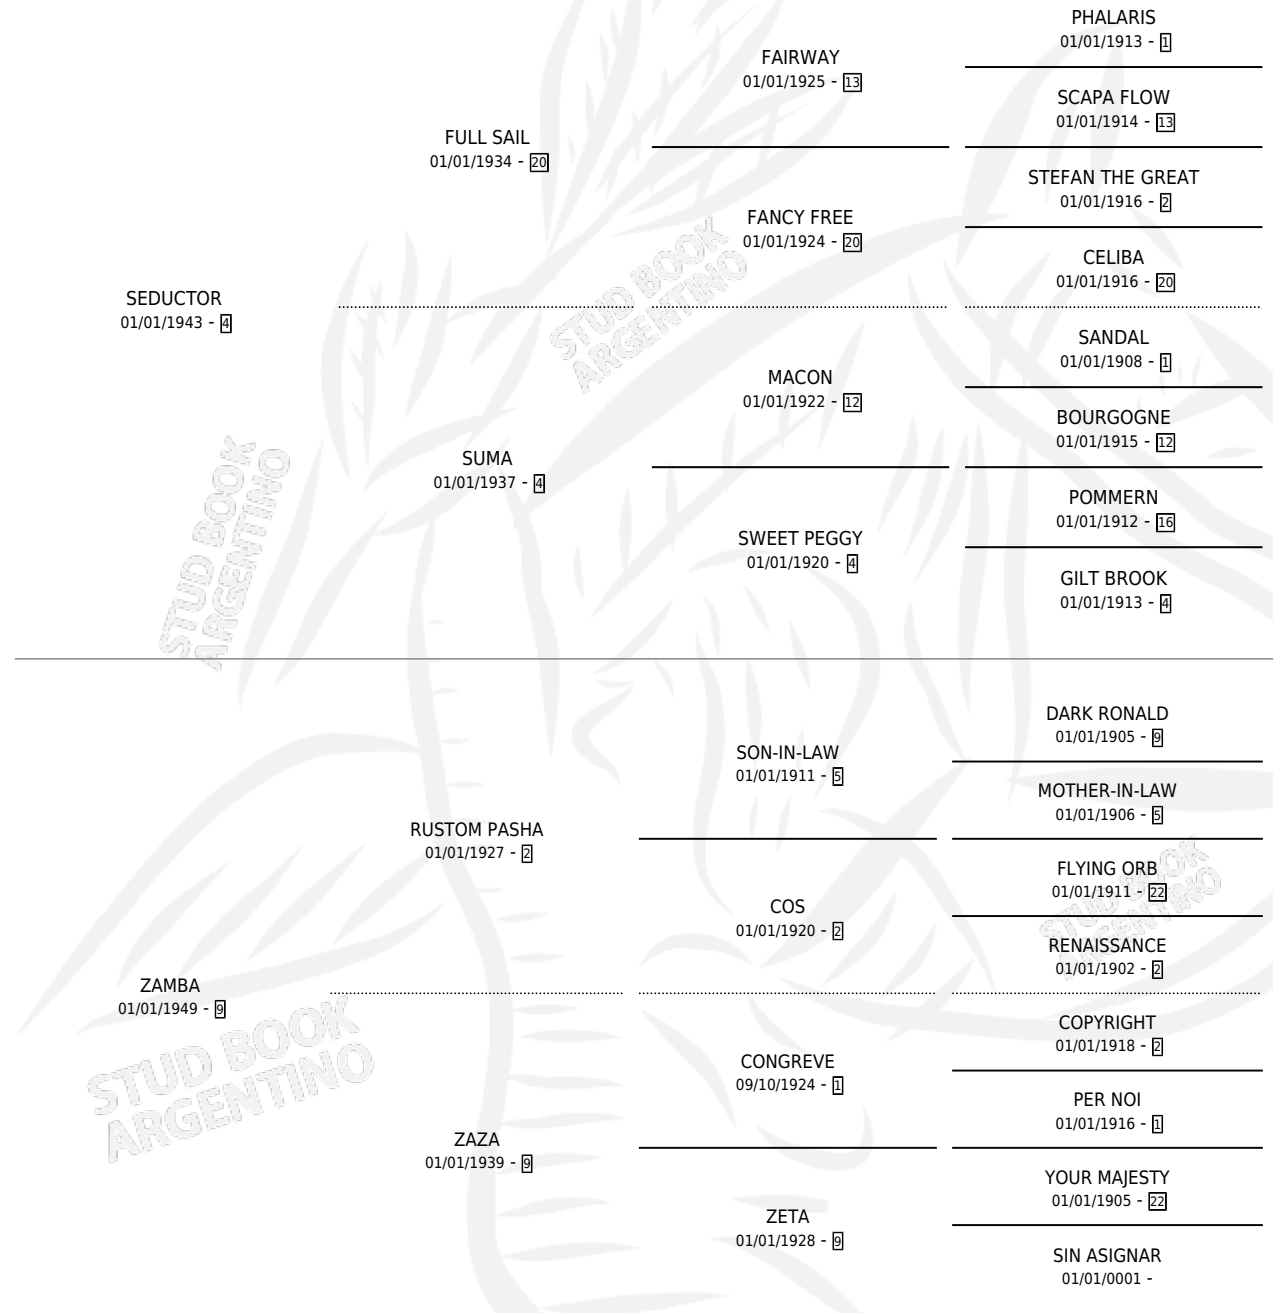

HABANERA

por **SEDUCTOR** y **ZAMBA** por **RUSTOM PASHA**

Argentina · Hembra · Zaino · SP · 01/01/1957
Familia 9-g · Volumen 23

ESTADO

TIPIFICACIÓN SANGUÍNEA	X
TIPIFICACIÓN POR ADN	X
PASAPORTE	X
IDENTIFICACIÓN POR MICROCHIP	X
REPRODUCTOR	X

Lugar de nacimiento: Campo particular

Criador: Sin dato

~

HIJOS

	MACHOS	HEMBRAS
2 NACIERON	1	1

SIN ACTUACIONES

PEDIGREE

HABANERA