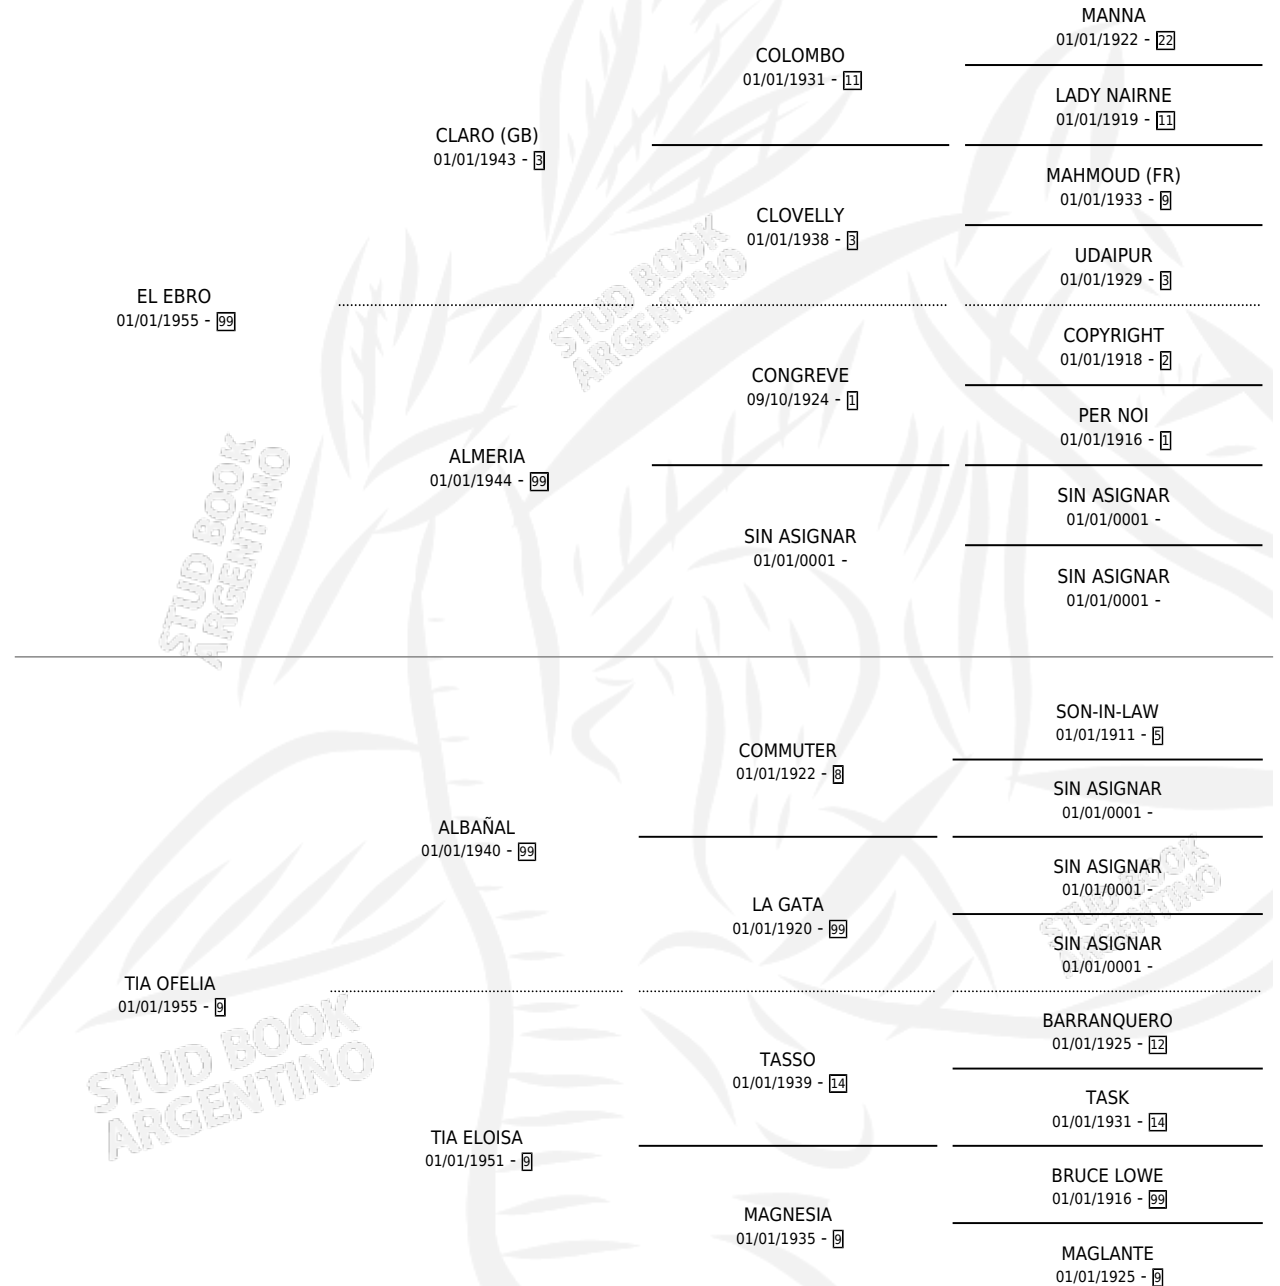

MI PRIENDA

por **EL EBRO** y **TIA OFELIA** por **ALBAÑAL**

Argentina · Hembra · Zaino · SP · 01/01/1965
Familia 9-b · Volumen 25

ESTADO

TIPIFICACIÓN SANGUÍNEA	X
TIPIFICACIÓN POR ADN	X
PASAPORTE	X
IDENTIFICACIÓN POR MICROCHIP	X
REPRODUCTOR	✓

Lugar de nacimiento: Campo particular

Criador: Sin dato

~

HIJOS

	MACHOS	HEMBRAS
6 NACIERON	1	5
3 CORRIERON	0	3
2 GANARON	0	2
0 GANADORES CL	0 GANADORES GR	0 GANADORES G1

PEDIGREE

S

mientos 4 / Efectividad 66.67%