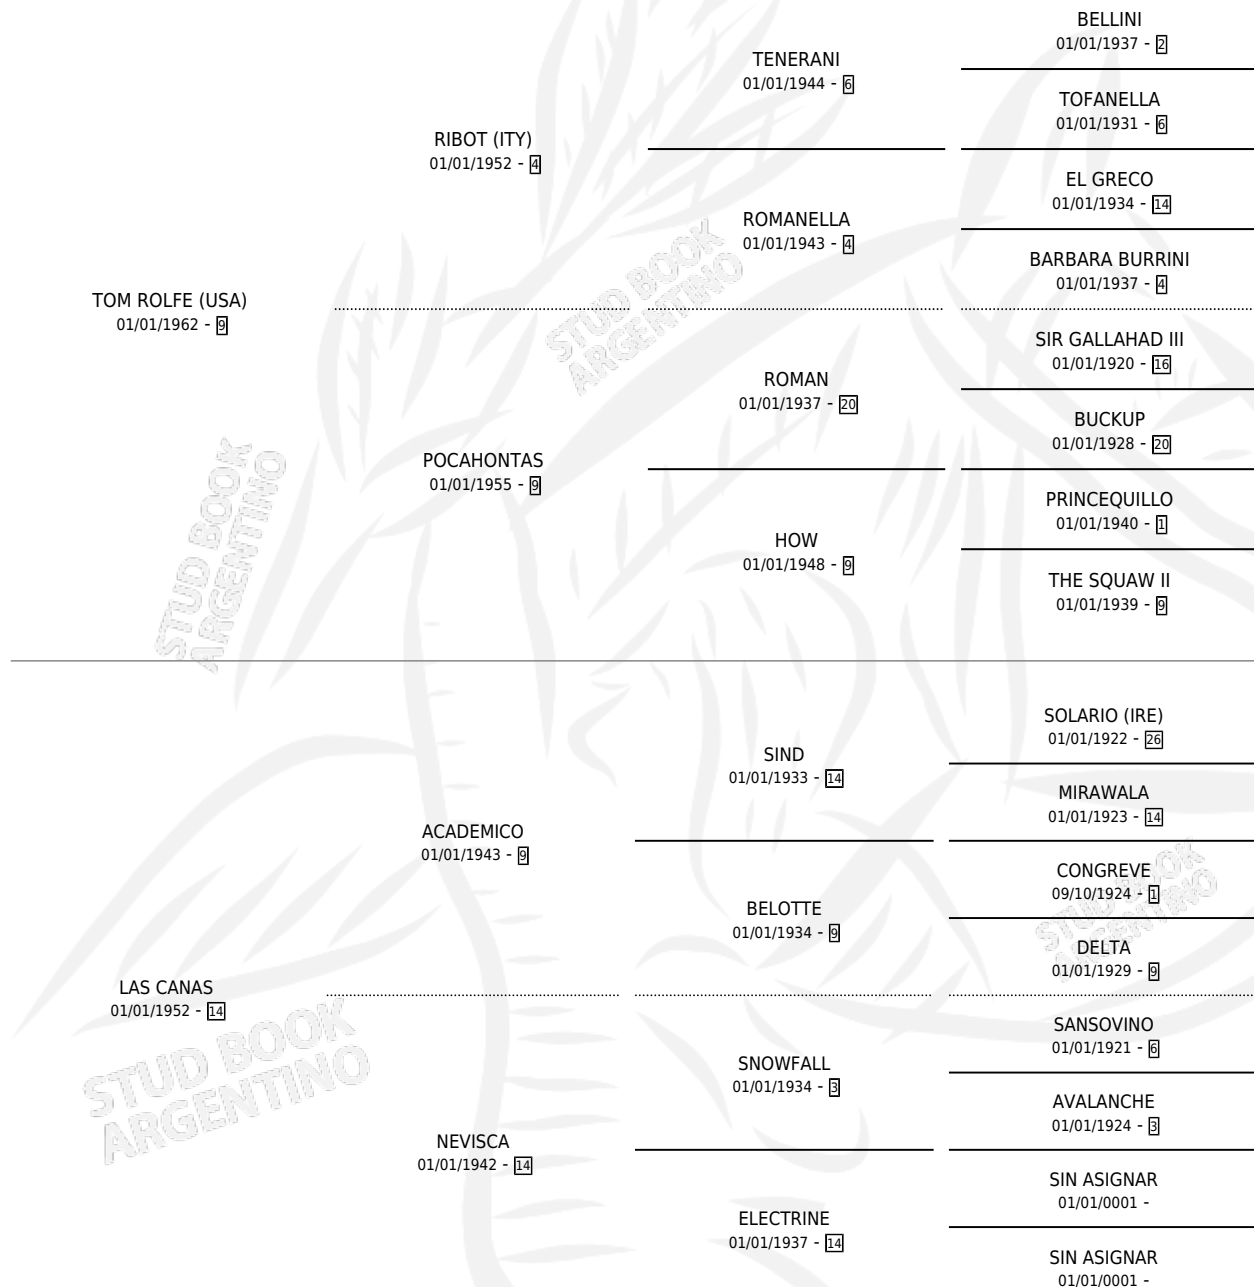

SPARKLING SPELL

por TOM ROLFE (USA) y LAS CANAS por ACADEMICO

Argentina · Hembra · Alazan Tostado · · 01/01/1970
Familia 14-c · Volumen 27

ESTADO

TIPIFICACIÓN SANGUÍNEA	X
TIPIFICACIÓN POR ADN	X
PASAPORTE	X
IDENTIFICACIÓN POR MICROCHIP	X
REPRODUCTOR	X

Lugar de nacimiento: Campo particular

Criador: Sin dato

~

HIJOS

	MACHOS	HEMBRAS
1 NACIERON	0	1

SIN ACTUACIONES

PEDIGREE

SPARKLING SPELL