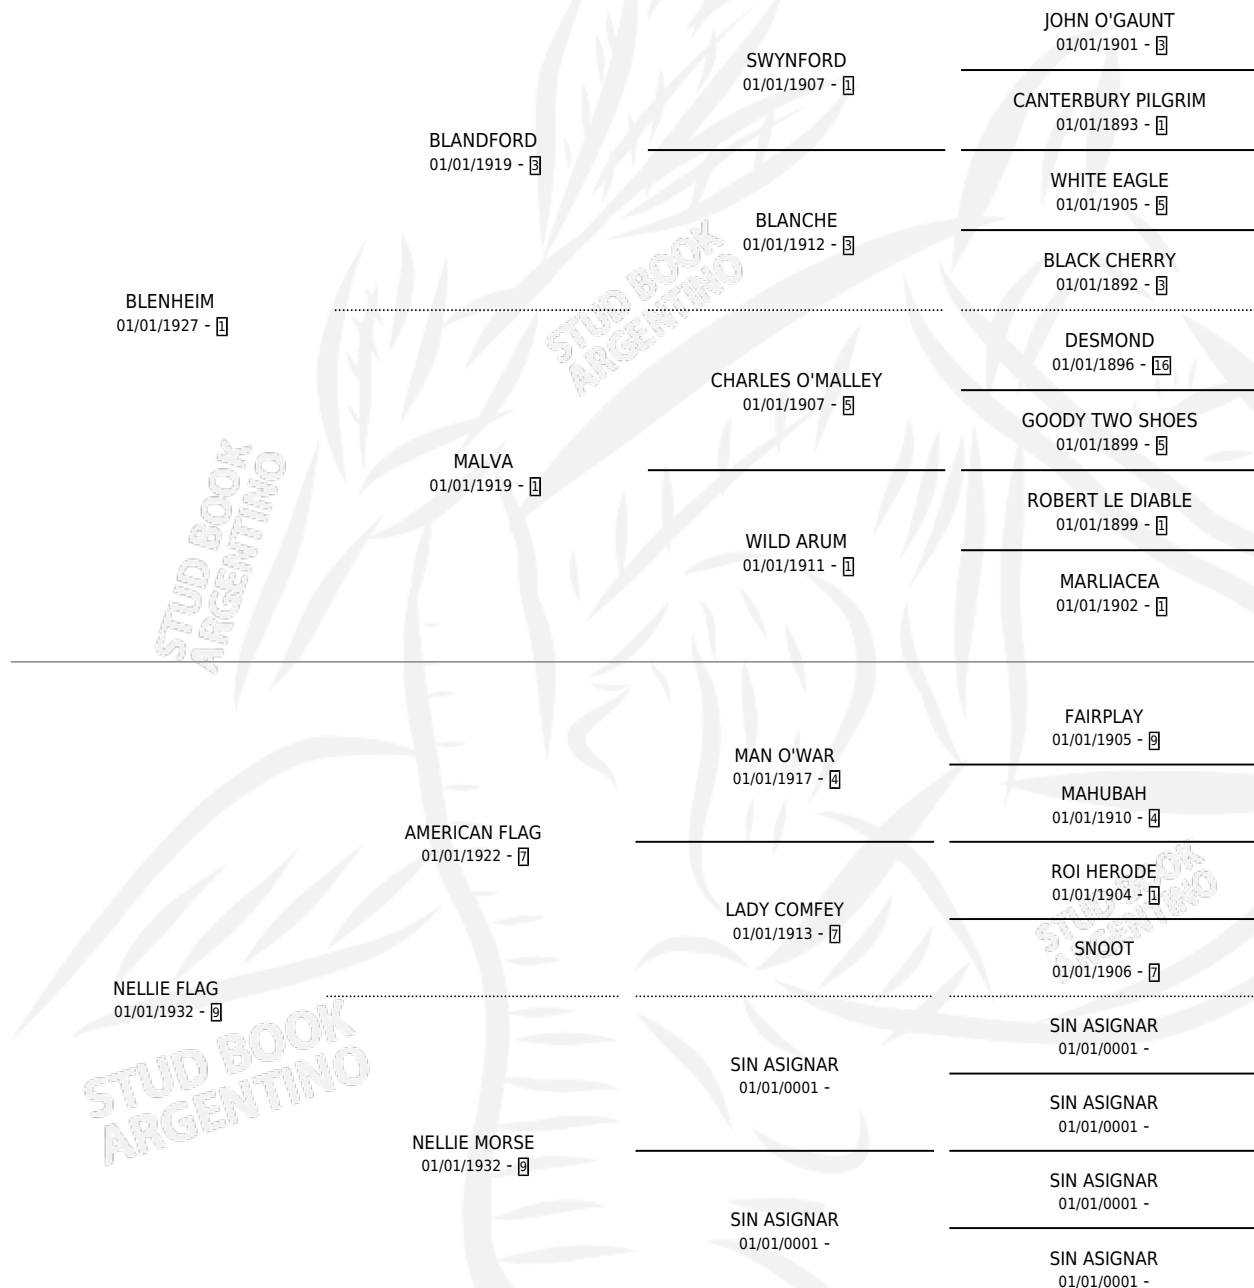

NELLIE L.

por **BLenheim** y **NELLIE FLAG** por **AMERICAN FLAG**

Argentina · Hembra · Zaino Colorado · · 01/01/1940
Familia 9-f · Volumen 17

ESTADO

TIPIFICACIÓN SANGUÍNEA	X
TIPIFICACIÓN POR ADN	X
PASAPORTE	X
IDENTIFICACIÓN POR MICROCHIP	X
REPRODUCTOR	X

Lugar de nacimiento: Campo particular

Criador: Sin dato

~

HIJOS

	MACHOS	HEMBRAS
1 NACIERON	0	1

SIN ACTUACIONES

PEDIGREE