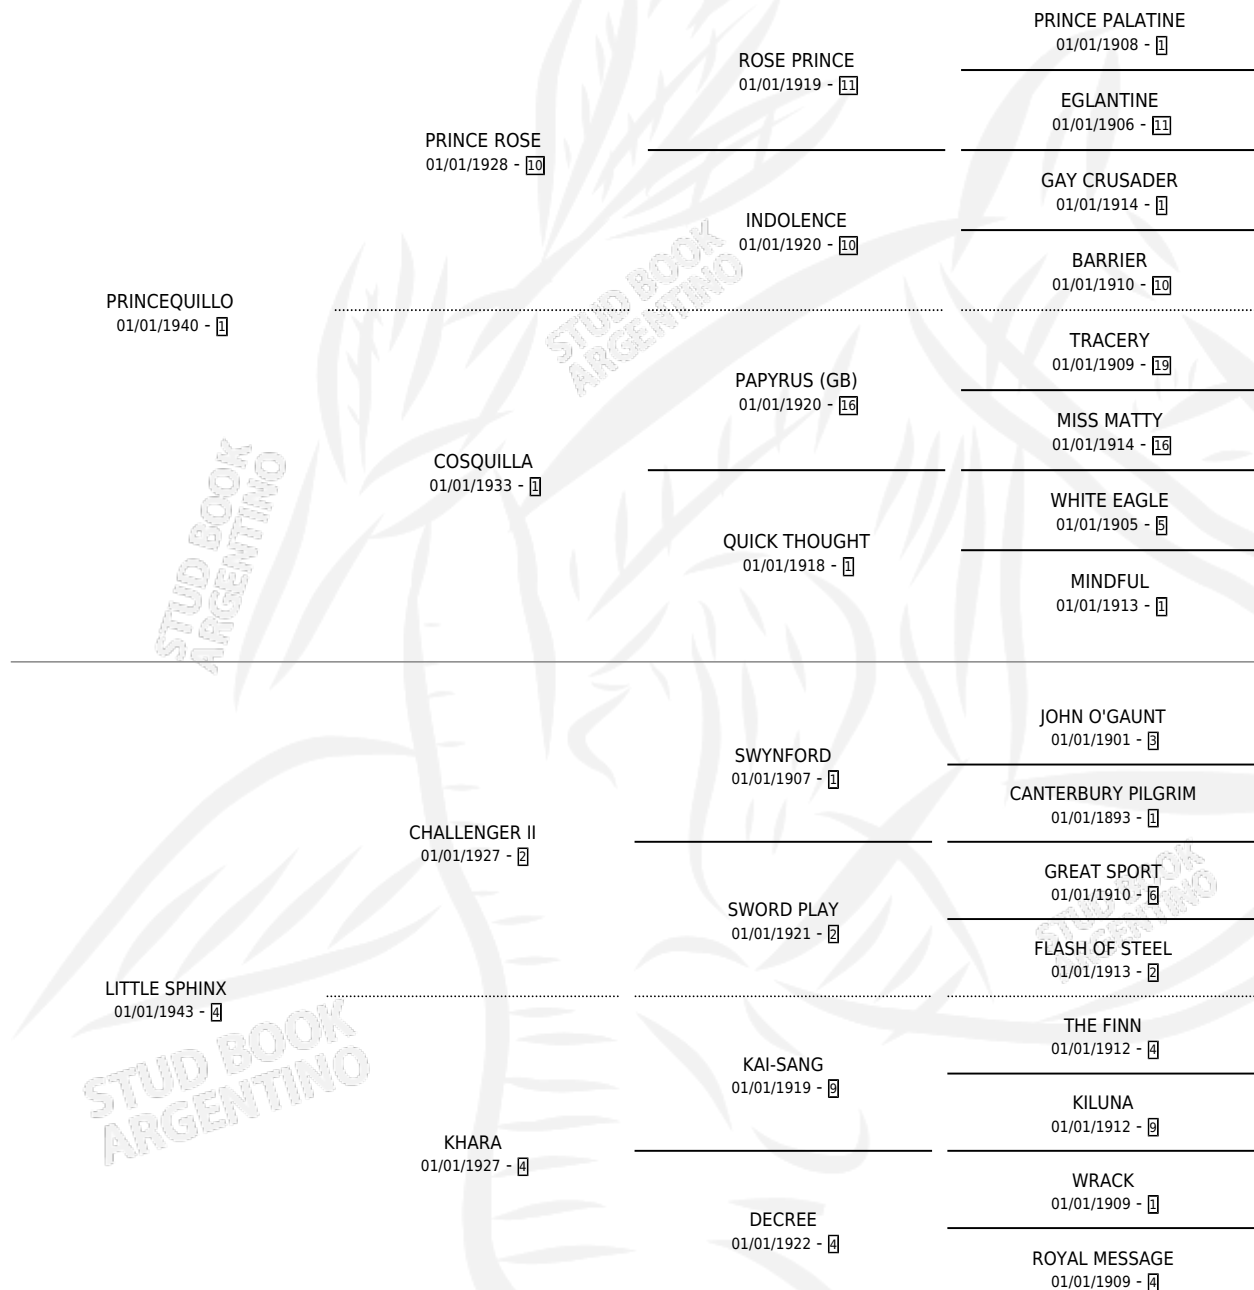

SPHINXLIKE

por PRINCEQUILLO y LITTLE SPHINX por CHALLENGER II

Argentina · Hembra · Alazan · · 01/01/1956
Familia 4-r · Volumen 22

ESTADO

TIPIFICACIÓN SANGUÍNEA	X
TIPIFICACIÓN POR ADN	X
PASAPORTE	X
IDENTIFICACIÓN POR MICROCHIP	X
REPRODUCTOR	X

Lugar de nacimiento: Campo particular

Criador: Sin dato

~

HIJOS

	MACHOS	HEMBRAS
1 NACIERON	0	1
SIN ACTUACIONES		

PEDIGREE

SPHINXLIKE

Datos oficiales del Stud Book Argentino