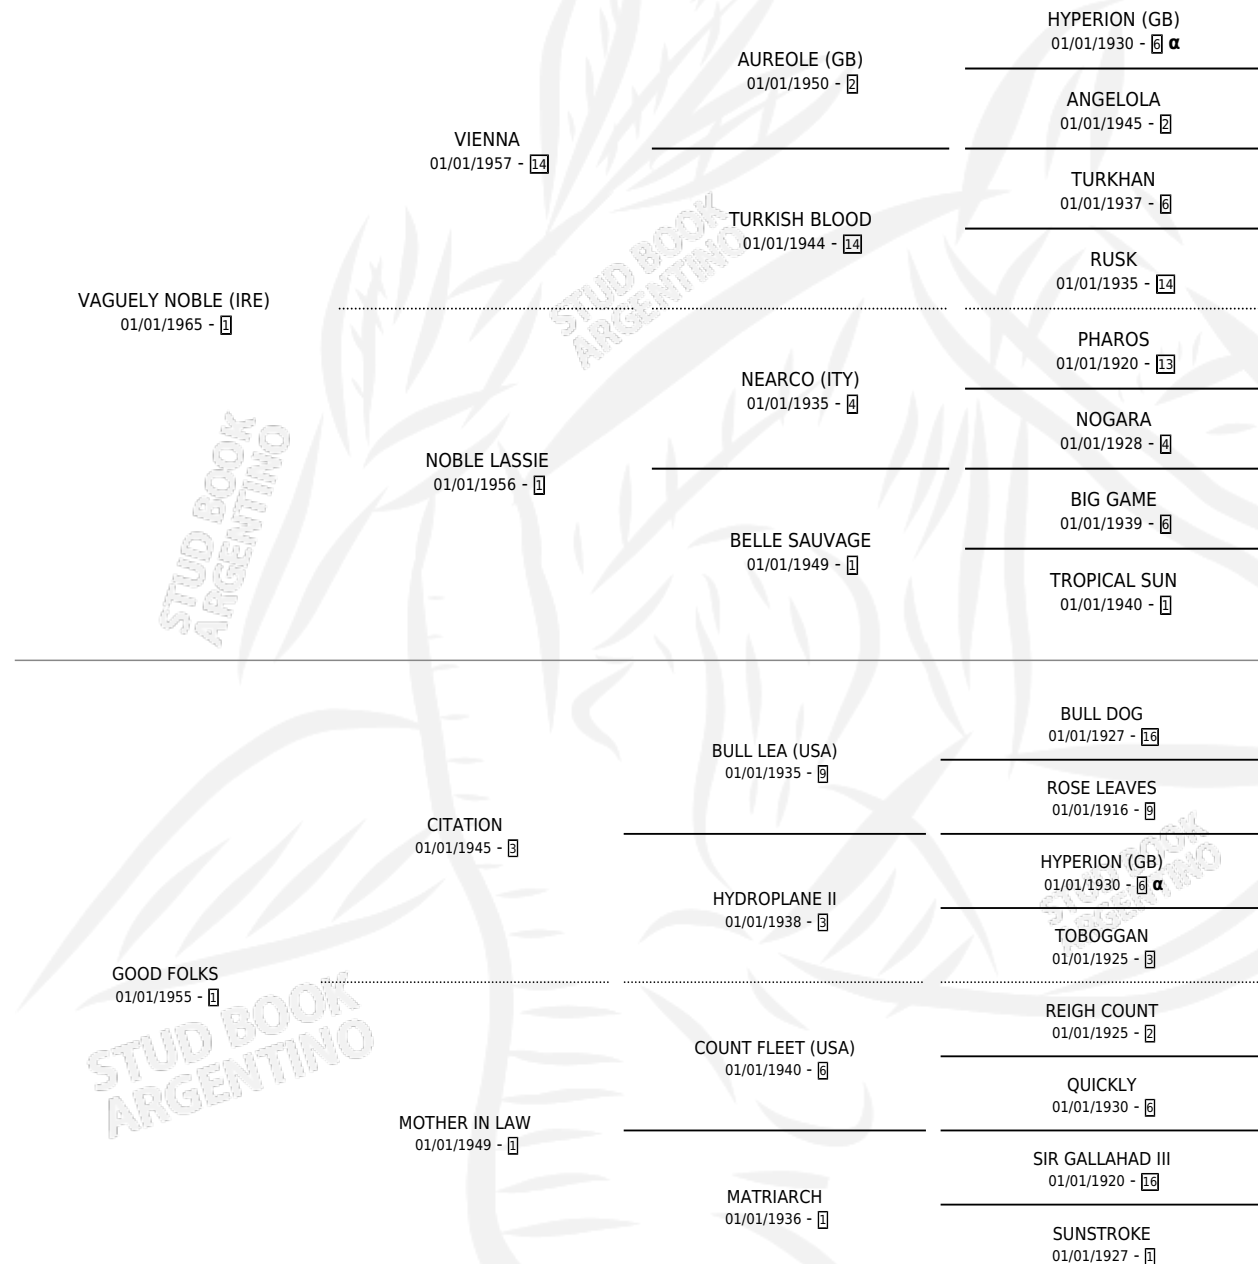

## PEDIGREE

por VAGUELY NOBLE (IRE) y GOOD FOLKS por CITATION

INBREEDING :  $\alpha$

Argentina · Hembra · Alazan · SP · 01/01/1970  
Familia 1-n · Volumen 27

### ESTADO

TIPIFICACIÓN SANGUÍNEA	X
TIPIFICACIÓN POR ADN	X
PASAPORTE	X
IDENTIFICACIÓN POR MICROCHIP	X
REPRODUCTOR	X

**Lugar de nacimiento:** Campo particular

**Criador:** Sin dato

~

### HIJOS

	MACHOS	HEMBRAS
3 NACIERON	1	2
SIN ACTUACIONES		