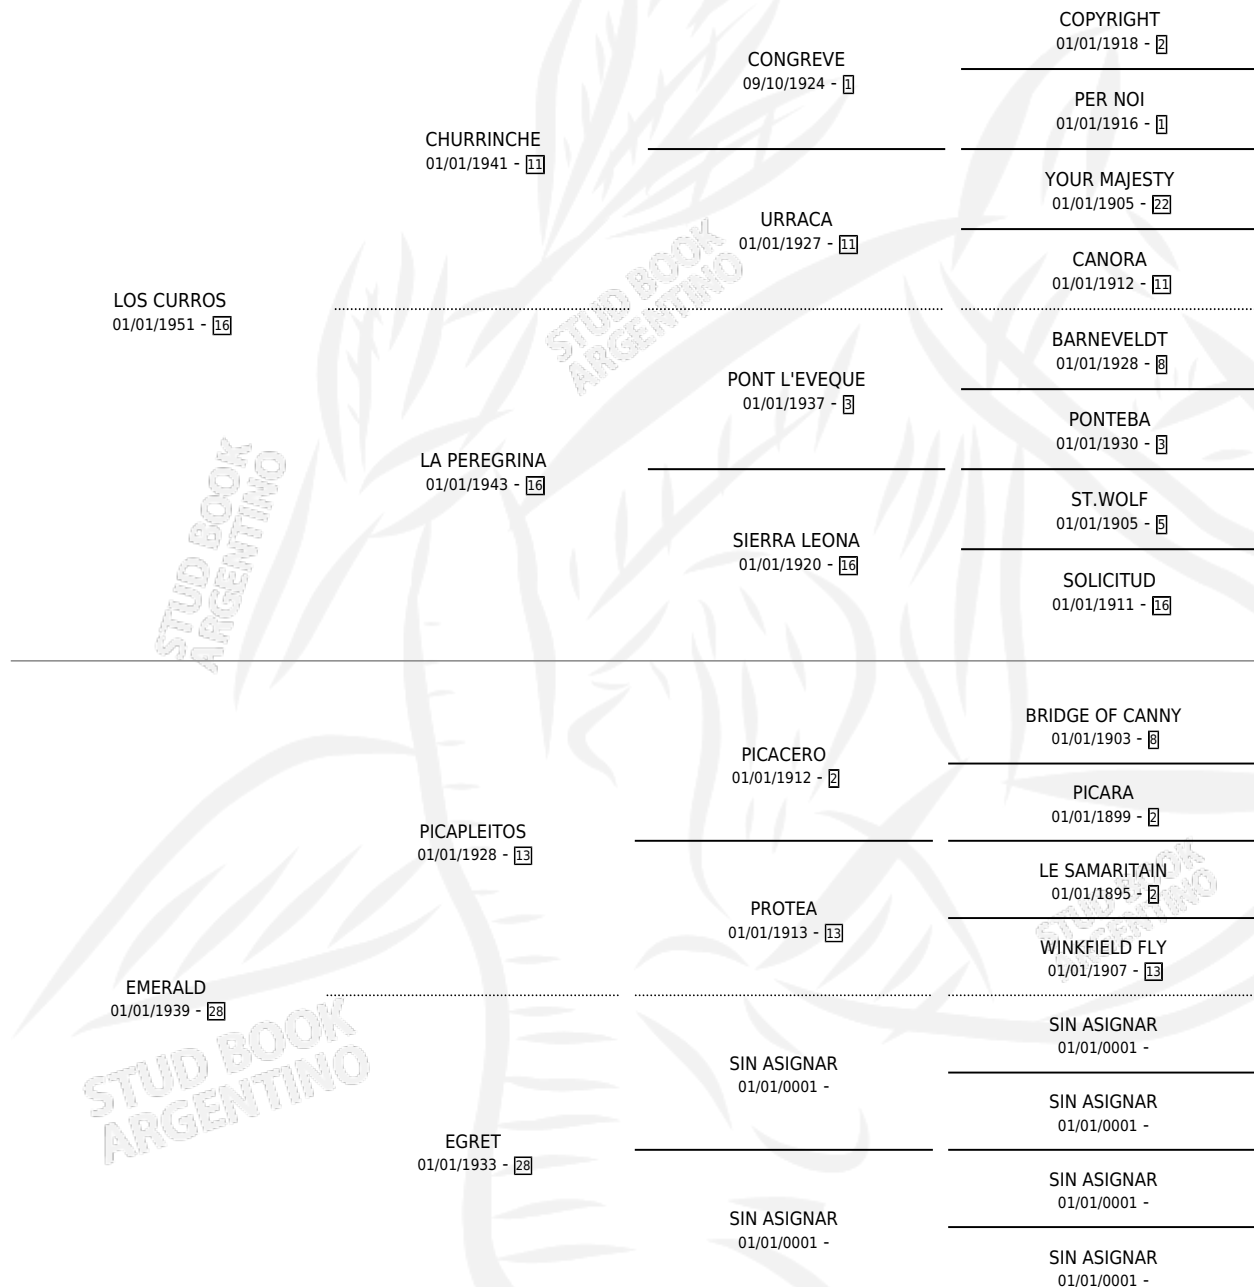

LOS CHURROS

por LOS CURROS y EMERALD por PICAPLEITOS

Argentina · Macho · Zaino Colorado · SP · 01/01/1956
Familia 28 · Volumen 22

ESTADO

TIPIFICACIÓN SANGUÍNEA	X
TIPIFICACIÓN POR ADN	X
PASAPORTE	X
IDENTIFICACIÓN POR MICROCHIP	X
REPRODUCTOR	✓

Lugar de nacimiento: Campo particular

Criador: Sin dato

~

HIJOS

	MACHOS	HEMBRAS
19 NACIERON	8	11
SIN ACTUACIONES		

PEDIGREE

SERVICIOS PADRILLO

TEMPORADA	HARAS	SERVICIO	NAC.	EFFECTIVIDAD
0	IMPORTADO EN VIENTRE	10	6	60.00 %