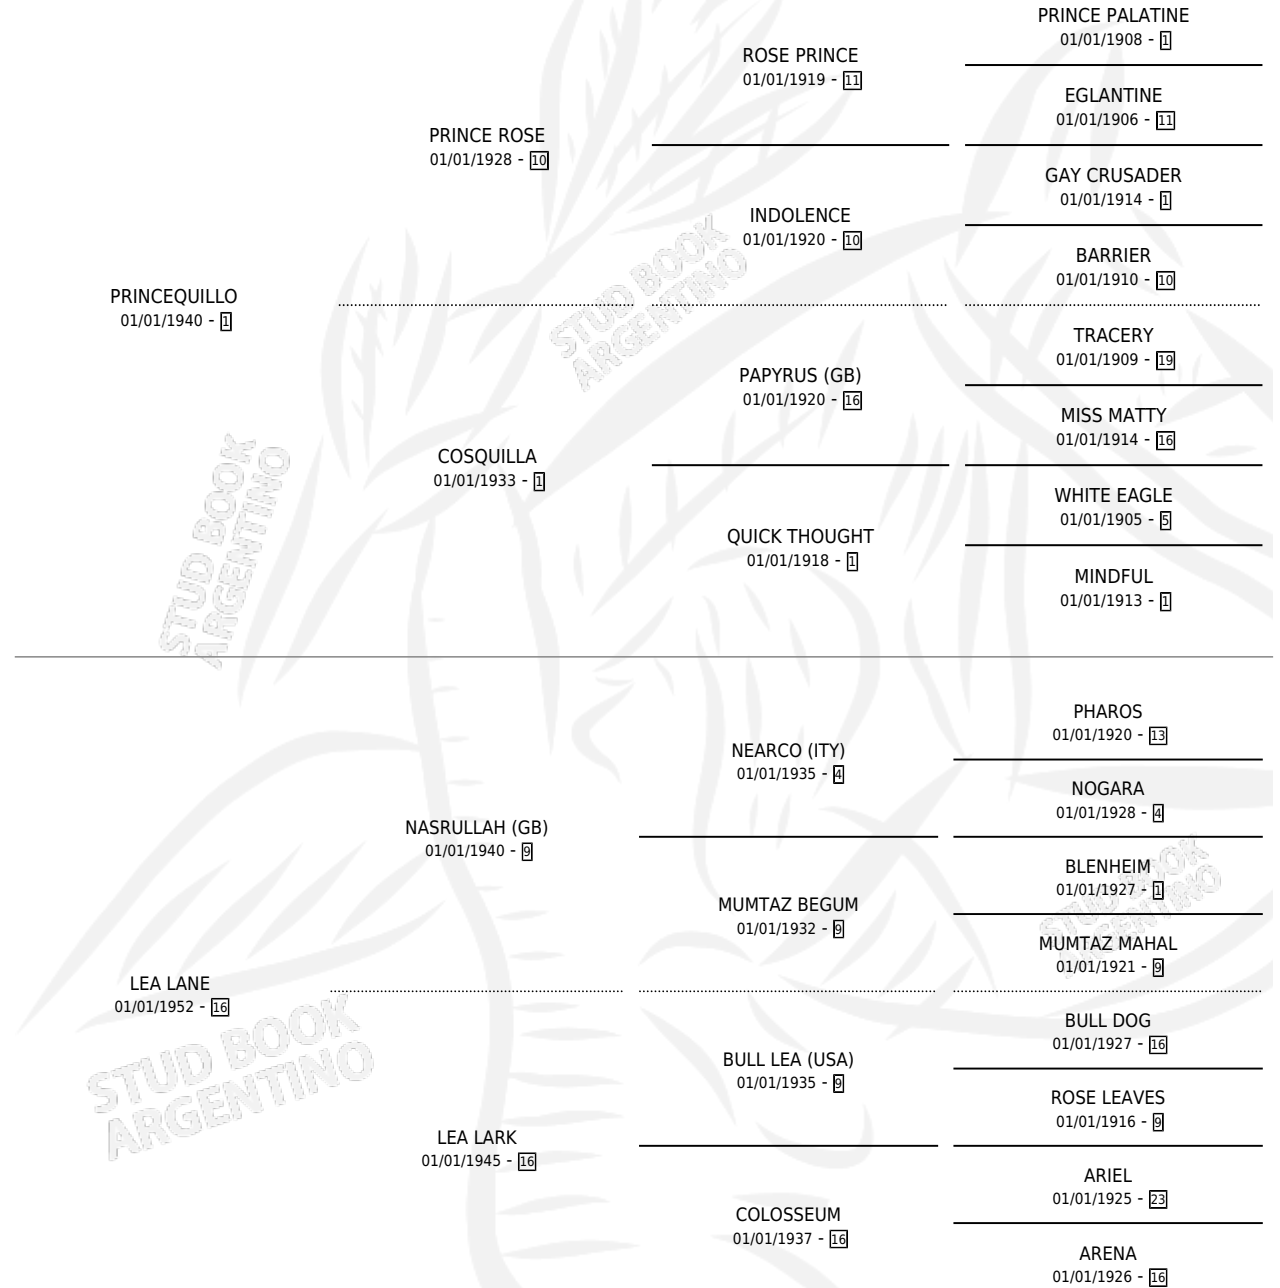

ROSE BOWER

por PRINCEQUILLO y LEA LANE por NASRULLAH (GB)

Argentina · Hembra · Alazan · SP · 01/01/1958
Familia 16-g · Volumen 23

ESTADO

TIPIFICACIÓN SANGUÍNEA	X
TIPIFICACIÓN POR ADN	X
PASAPORTE	X
IDENTIFICACIÓN POR MICROCHIP	X
REPRODUCTOR	X

Lugar de nacimiento: Campo particular

Criador: Sin dato

~

HIJOS

	MACHOS	HEMBRAS
4 NACIERON	1	3
SIN ACTUACIONES		

PEDIGREE