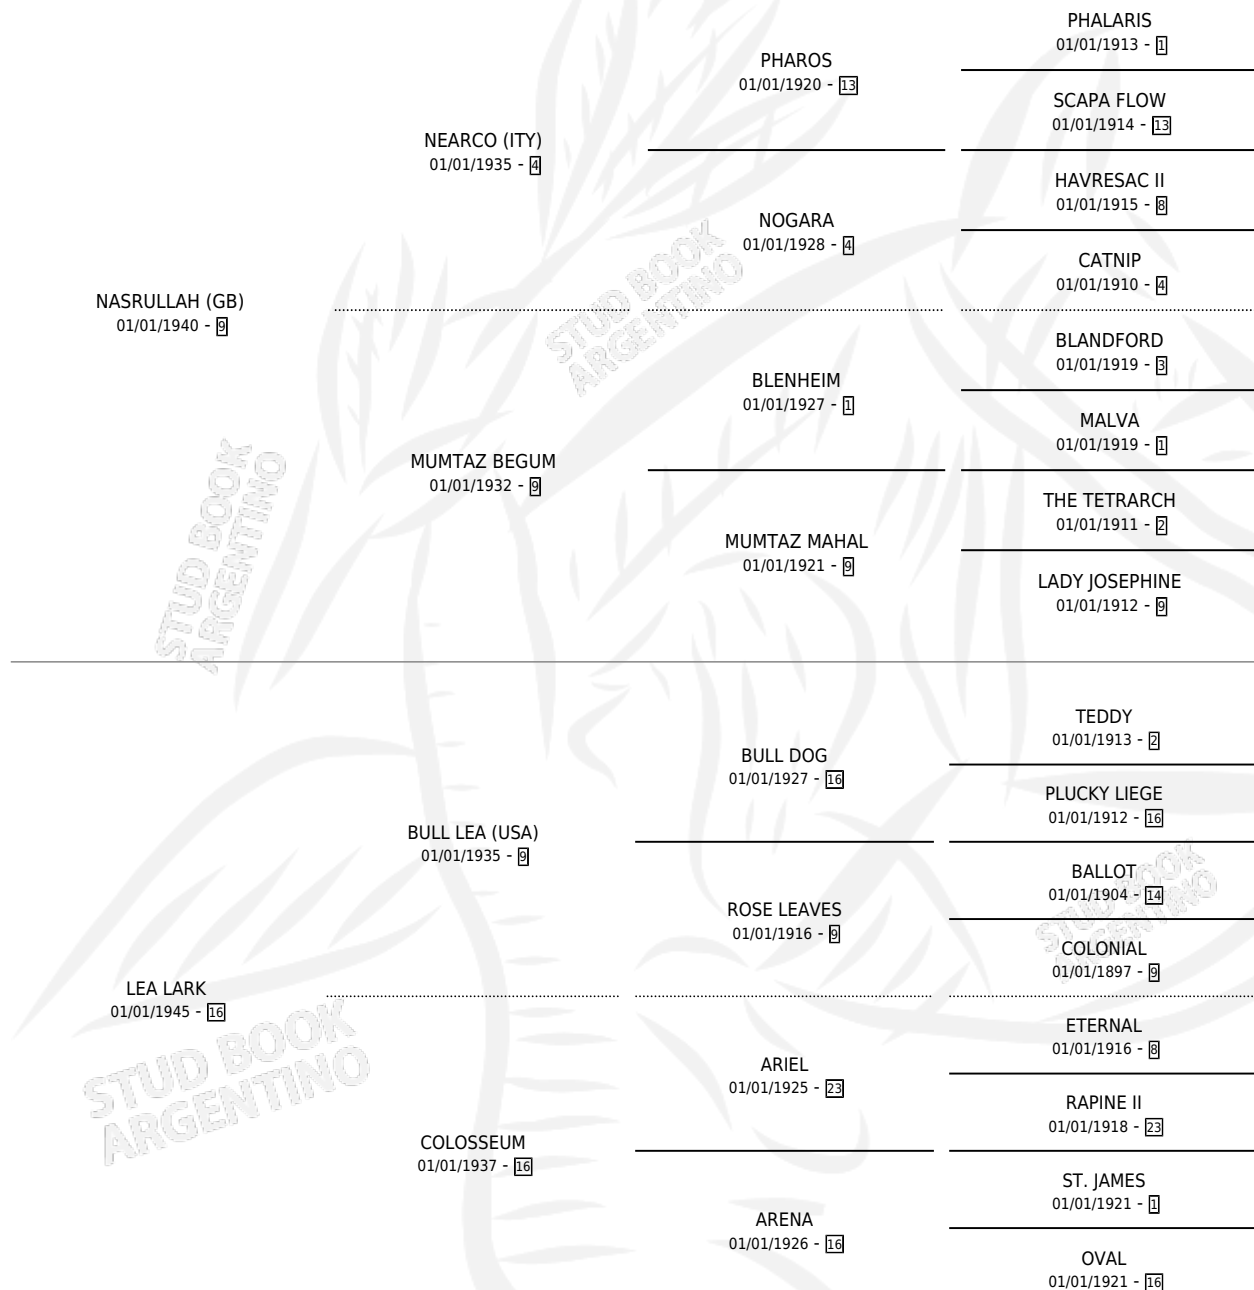

LEA LANE

por **NASRULLAH (GB)** y **LEA LARK** por **BULL LEA (USA)**

Argentina · Hembra · Zaino Colorado · · 01/01/1952
Familia 16-g · Volumen 21

ESTADO

| | |
|------------------------------|---|
| TIPIFICACIÓN SANGUÍNEA | X |
| TIPIFICACIÓN POR ADN | X |
| PASAPORTE | X |
| IDENTIFICACIÓN POR MICROCHIP | X |
| REPRODUCTOR | X |

Lugar de nacimiento: Campo particular

Criador: Sin dato

~

HIJOS

| | MACHOS | HEMBRAS |
|------------|--------|---------|
| 3 NACIERON | 1 | 2 |

SIN ACTUACIONES

PEDIGREE

LEA LANE