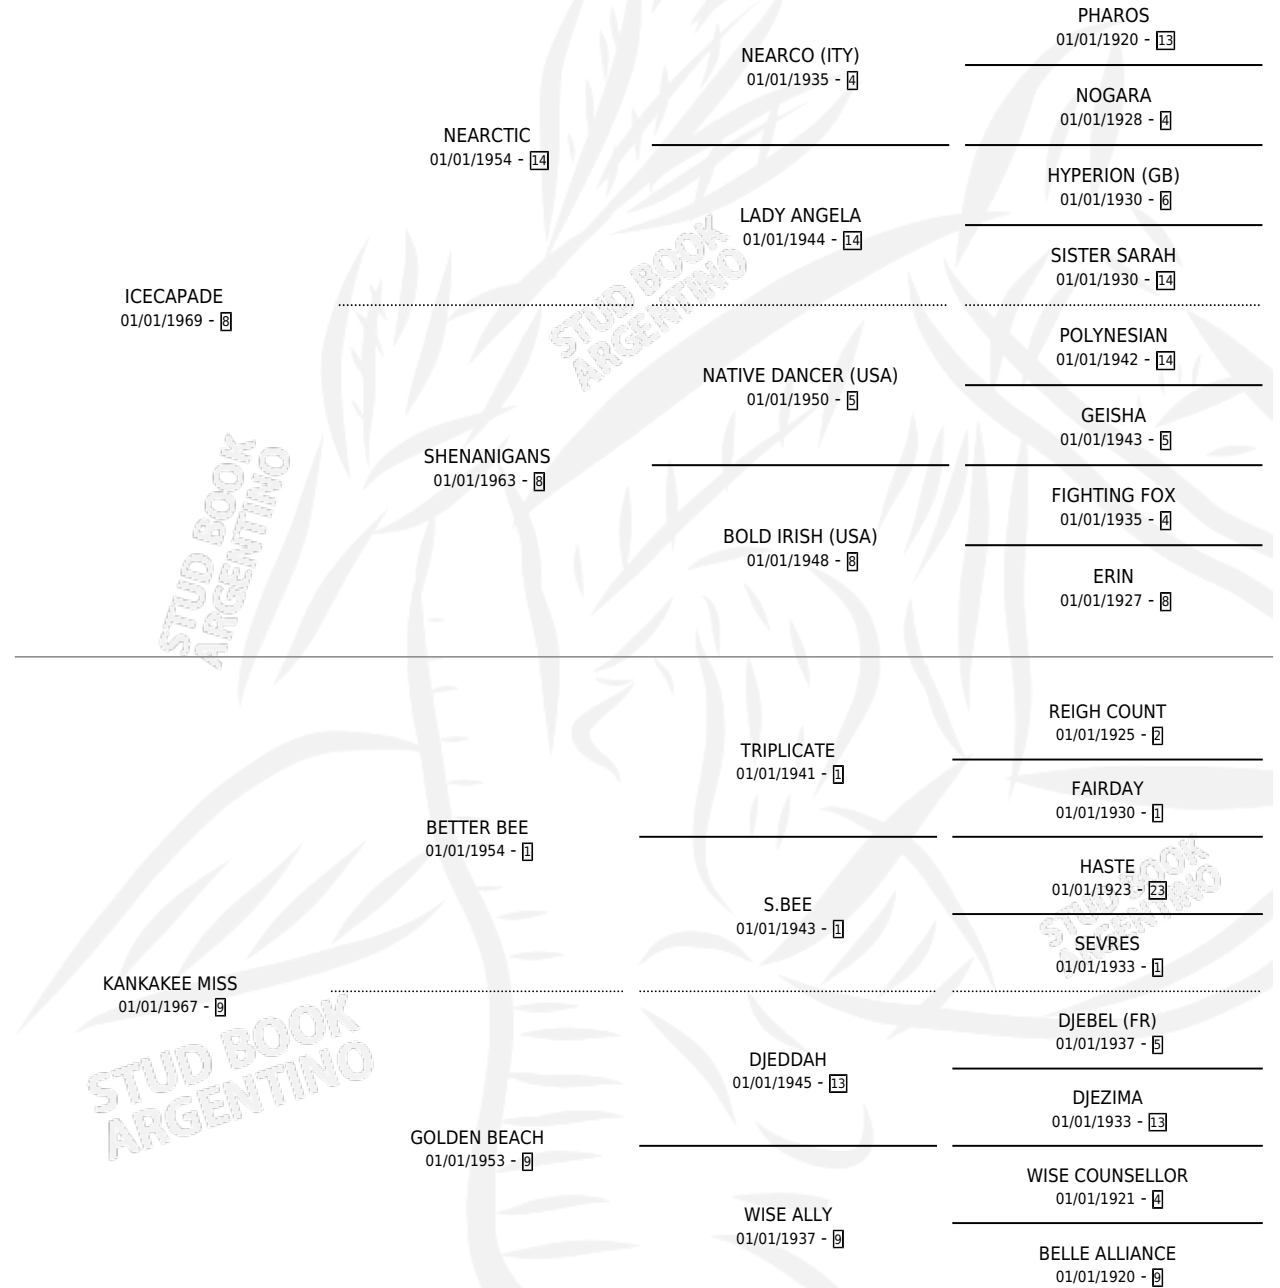

CLEVER TRICK

por ICECAPADE y KANKAKEE MISS por BETTER BEE

Argentina · Macho · Zaino · SP · 01/01/1976
Familia 9 · Volumen 29

ESTADO

TIPIFICACIÓN SANGUÍNEA	X
TIPIFICACIÓN POR ADN	✓
PASAPORTE	X
IDENTIFICACIÓN POR MICROCHIP	X
REPRODUCTOR	X

Lugar de nacimiento: Campo particular

Criador: Sin dato

~

HIJOS

	MACHOS	HEMBRAS
24 NACIERON	4	20
2 CORRIERON	1	1

SIN ACTUACIONES

PEDIGREE

CLEVER TRICK