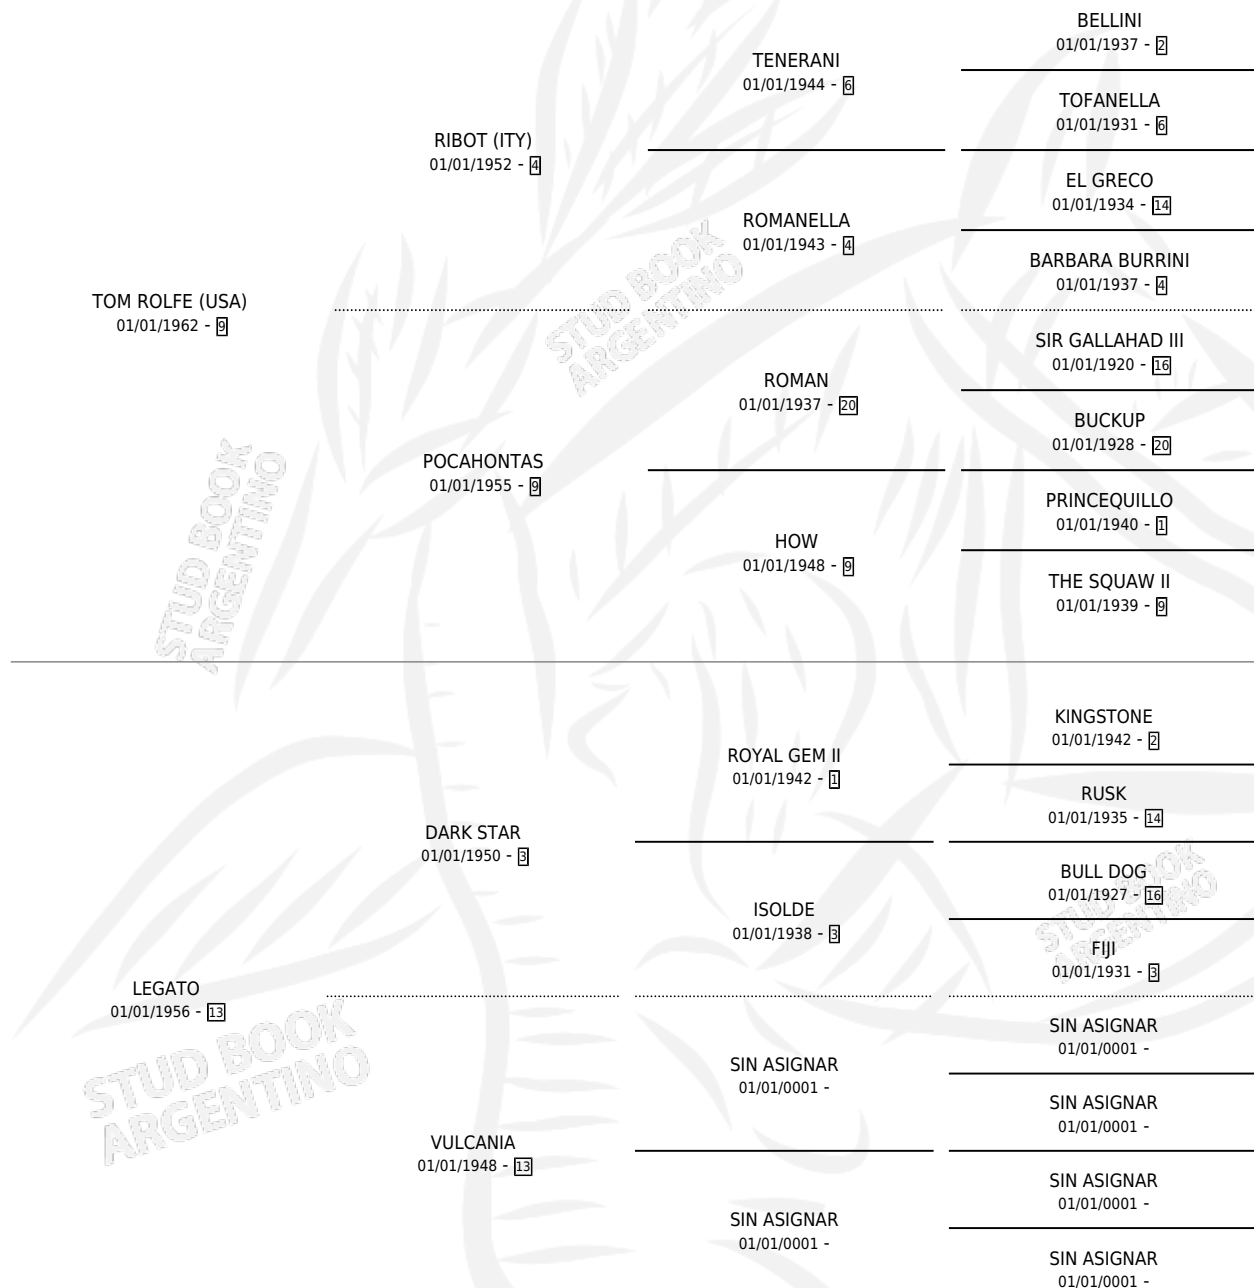

LE CLE

por TOM ROLFE (USA) y LEGATO por DARK STAR

Argentina · Hembra · Zaino Colorado · SP · 01/01/1969
Familia 13-c · Volumen 27

ESTADO

TIPIFICACIÓN SANGUÍNEA	X
TIPIFICACIÓN POR ADN	X
PASAPORTE	X
IDENTIFICACIÓN POR MICROCHIP	X
REPRODUCTOR	X

Lugar de nacimiento: Campo particular

Criador: Sin dato

~

HIJOS

	MACHOS	HEMBRAS
2 NACIERON	0	2
SIN ACTUACIONES		

PEDIGREE

LE CLE

Datos oficiales del Stud Book Argentino