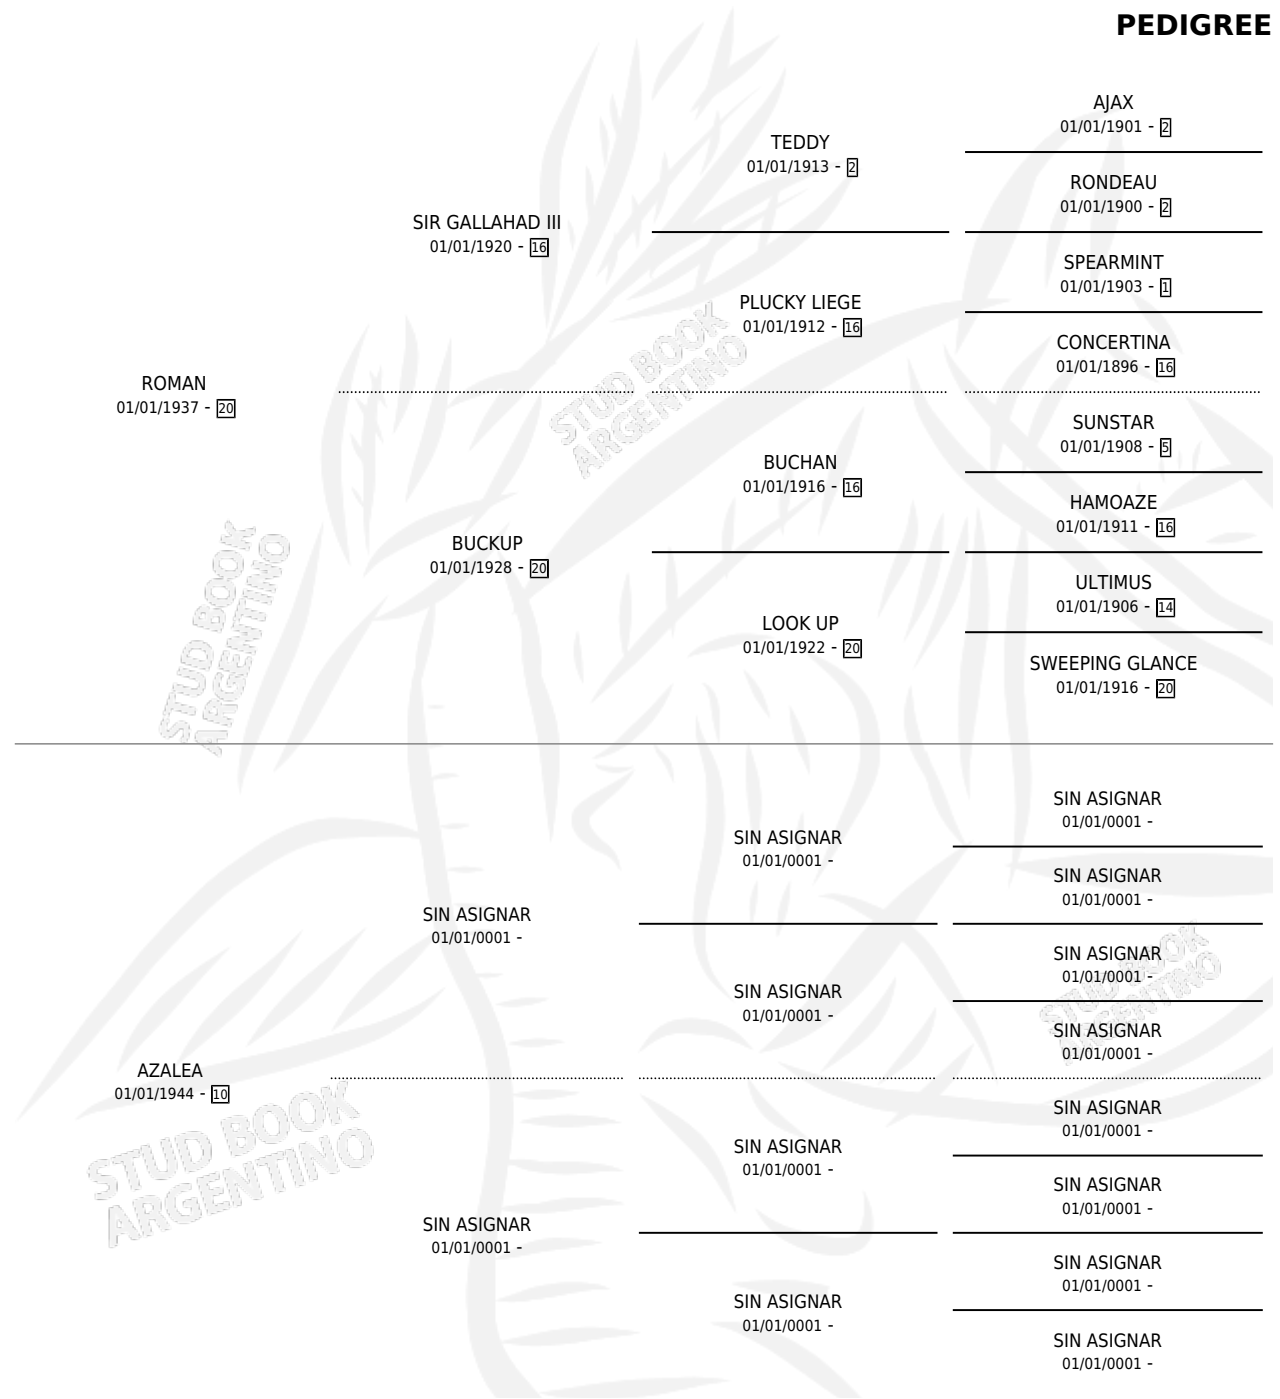

NILE LILY

PEDIGREE

por ROMAN y AZALEA por SIN ASIGNAR

Argentina · Hembra · Zaino · · 01/01/1954
Familia 10-a · Volumen 22

ESTADO

TIPIFICACIÓN SANGUÍNEA	X
TIPIFICACIÓN POR ADN	X
PASAPORTE	X
IDENTIFICACIÓN POR MICROCHIP	X
REPRODUCTOR	X

Lugar de nacimiento: Campo particular

Criador: Sin dato

~

HIJOS

	MACHOS	HEMBRAS
1 NACIERON	0	1
SIN ACTUACIONES		

NILE LILY

Datos oficiales del Stud Book Argentino

Documento generado el 10/05/2026