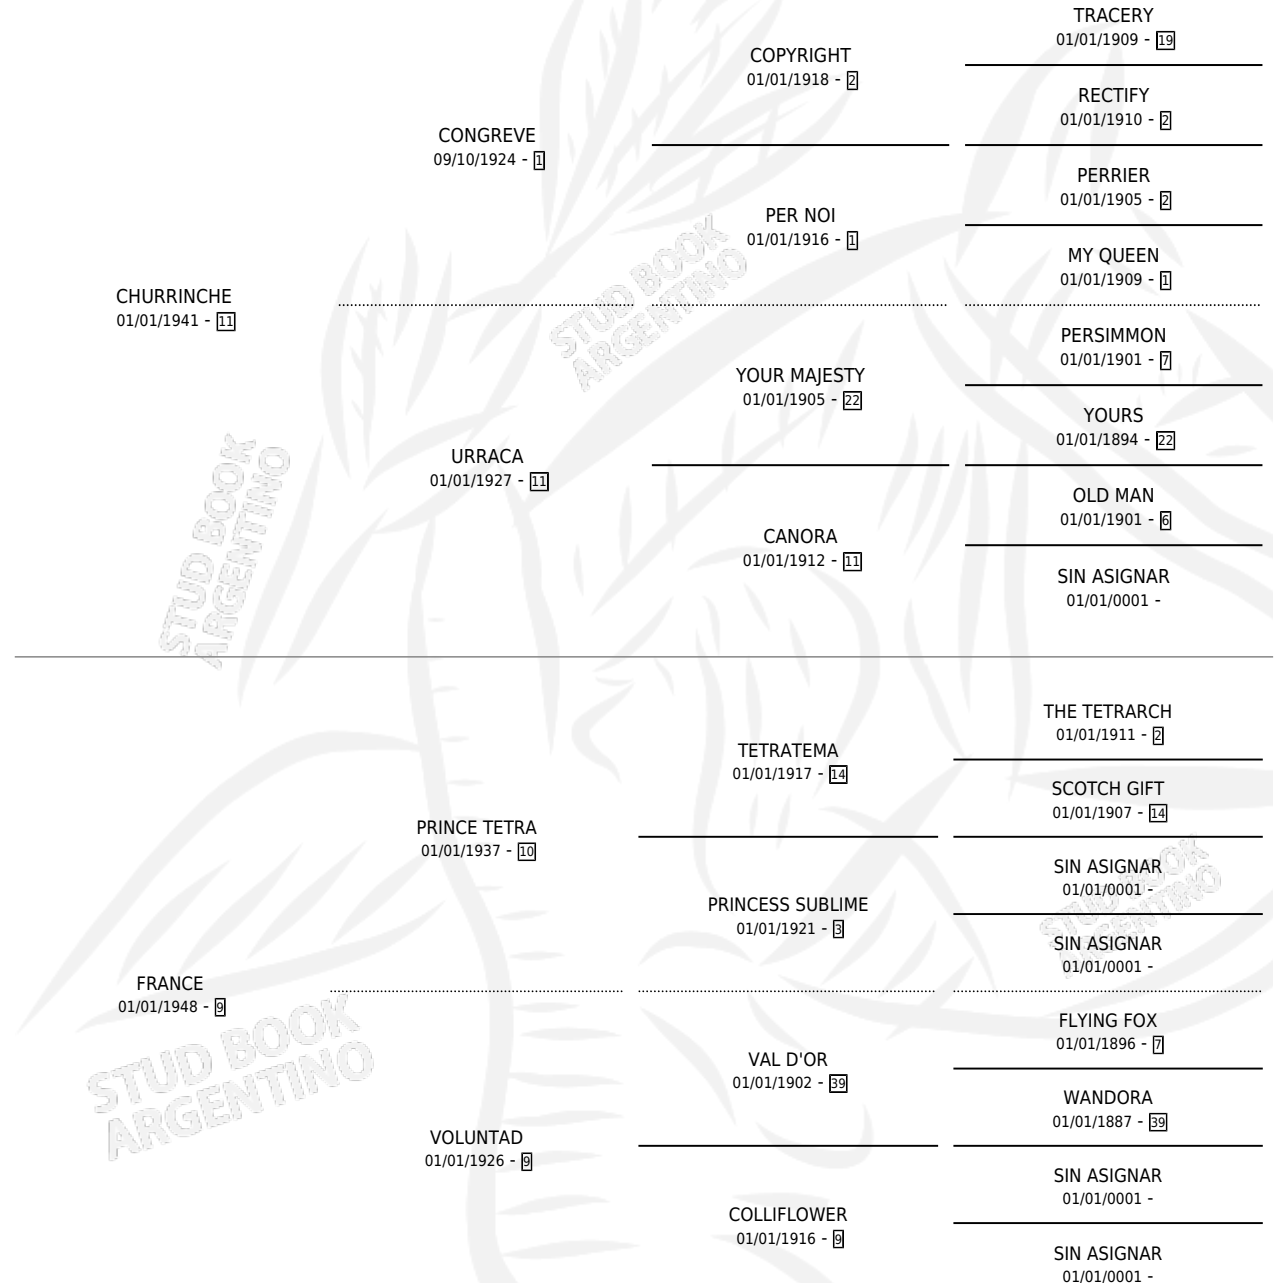

SAVOIE

por CHURRINCHE y FRANCE por PRINCE TETRA

Argentina · Hembra · Alazan Tostado · SP · 01/01/1954
Familia 9-b · Volumen 22

ESTADO

TIPIFICACIÓN SANGUÍNEA	X
TIPIFICACIÓN POR ADN	X
PASAPORTE	X
IDENTIFICACIÓN POR MICROCHIP	X
REPRODUCTOR	X

Lugar de nacimiento: Campo particular

Criador: Sin dato

~

HIJOS

	MACHOS	HEMBRAS
3 NACIERON	1	2
SIN ACTUACIONES		

PEDIGREE

SAVOIE

Datos oficiales del Stud Book Argentino