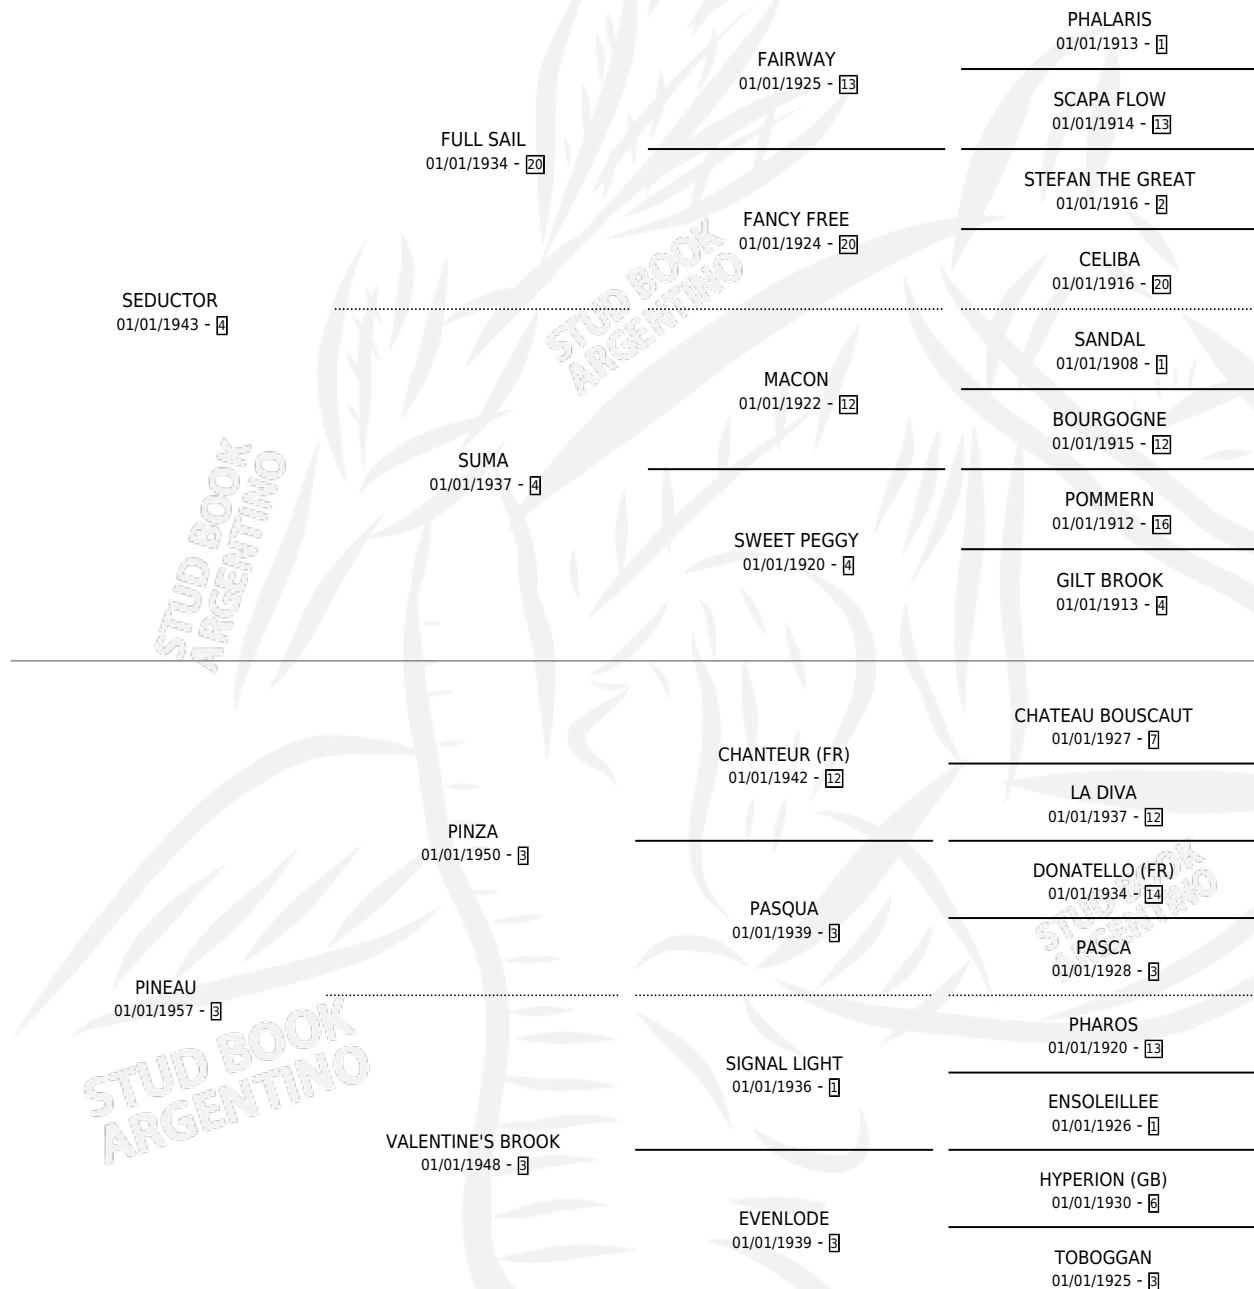

VINEA

por **SEDUCTOR** y **PINEAU** por **PINZA**

Argentina · Hembra · Zaino Colorado · SP · 01/01/1962
Familia 3-I · Volumen 24

ESTADO

TIPIFICACIÓN SANGUÍNEA	X
TIPIFICACIÓN POR ADN	X
PASAPORTE	X
IDENTIFICACIÓN POR MICROCHIP	X
REPRODUCTOR	X

Lugar de nacimiento: Campo particular

Criador: Sin dato

~

HIJOS

	MACHOS	HEMBRAS
5 NACIERON	1	4
SIN ACTUACIONES		

PEDIGREE

VINEA

Datos oficiales del Stud Book Argentino