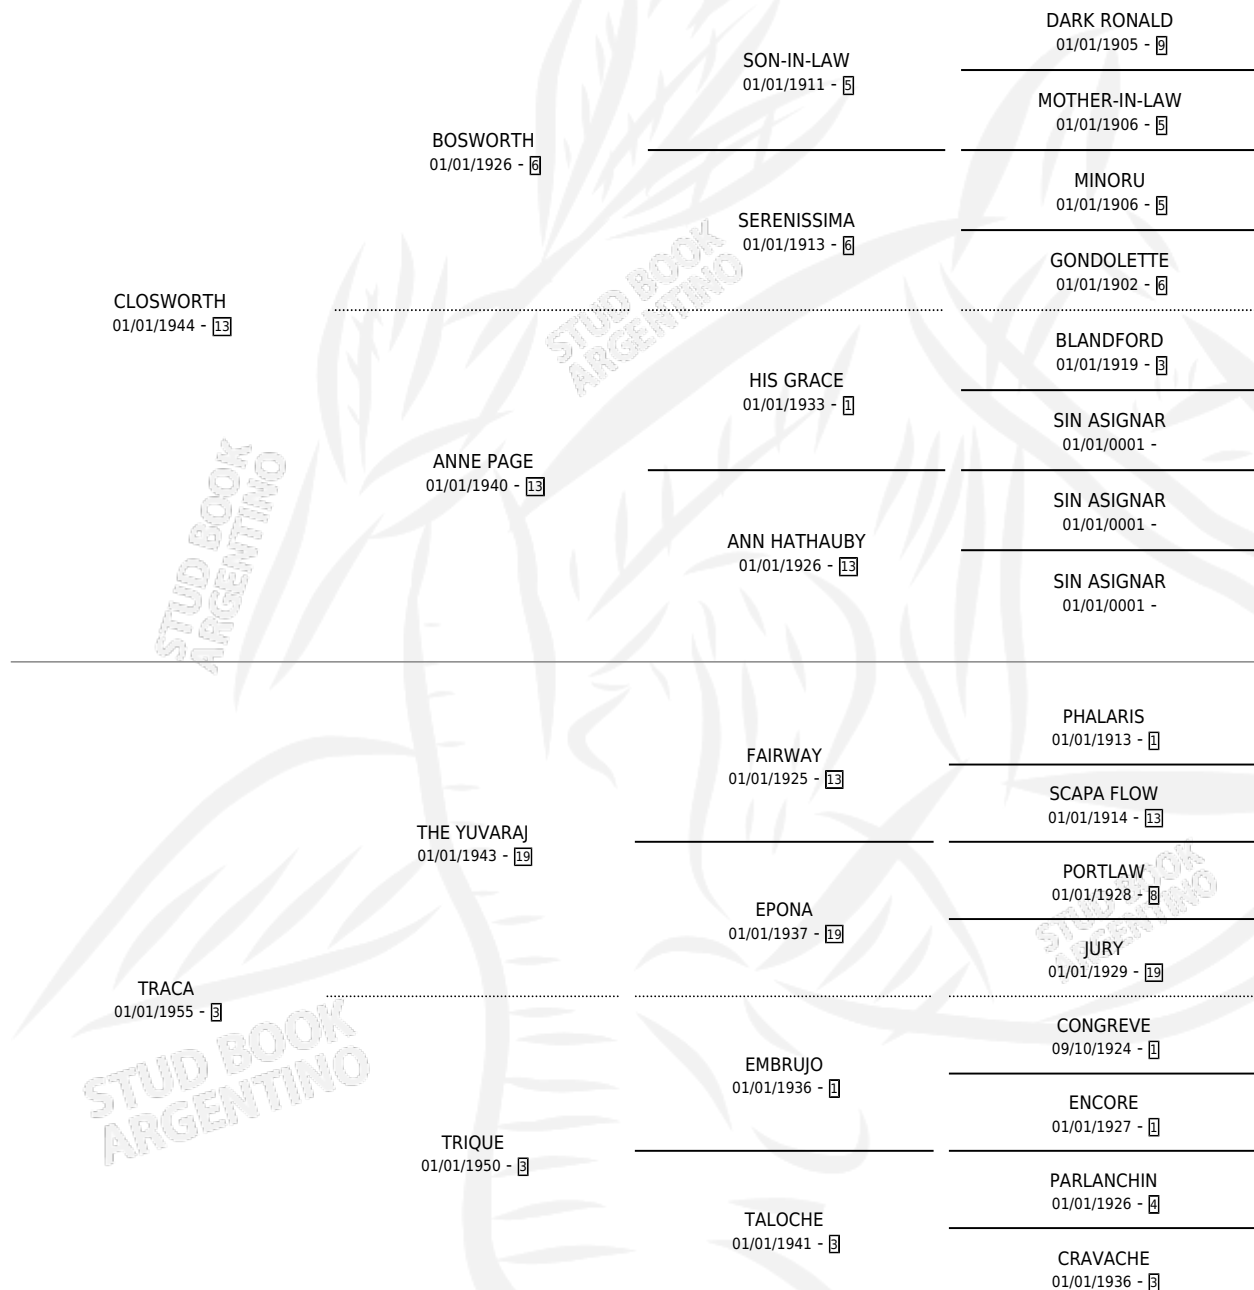

TRACALA

por CLOSWORTH y TRACA por THE YUVARAJ

Argentina · Hembra · Zaino Doradillo · SP · 01/01/1961
Familia 3-n · Volumen 24

ESTADO

TIPIFICACIÓN SANGUÍNEA	X
TIPIFICACIÓN POR ADN	X
PASAPORTE	X
IDENTIFICACIÓN POR MICROCHIP	X
REPRODUCTOR	X

Lugar de nacimiento: Campo particular

Criador: Sin dato

~

HIJOS

	MACHOS	HEMBRAS
6 NACIERON	1	5
3 CORRIERON	1	2
3 GANARON	1	2
1 GANADORES CL	0 GANADORES GR	0 GANADORES G1

PEDIGREE

TRACALA

Datos oficiales del Stud Book Argentino