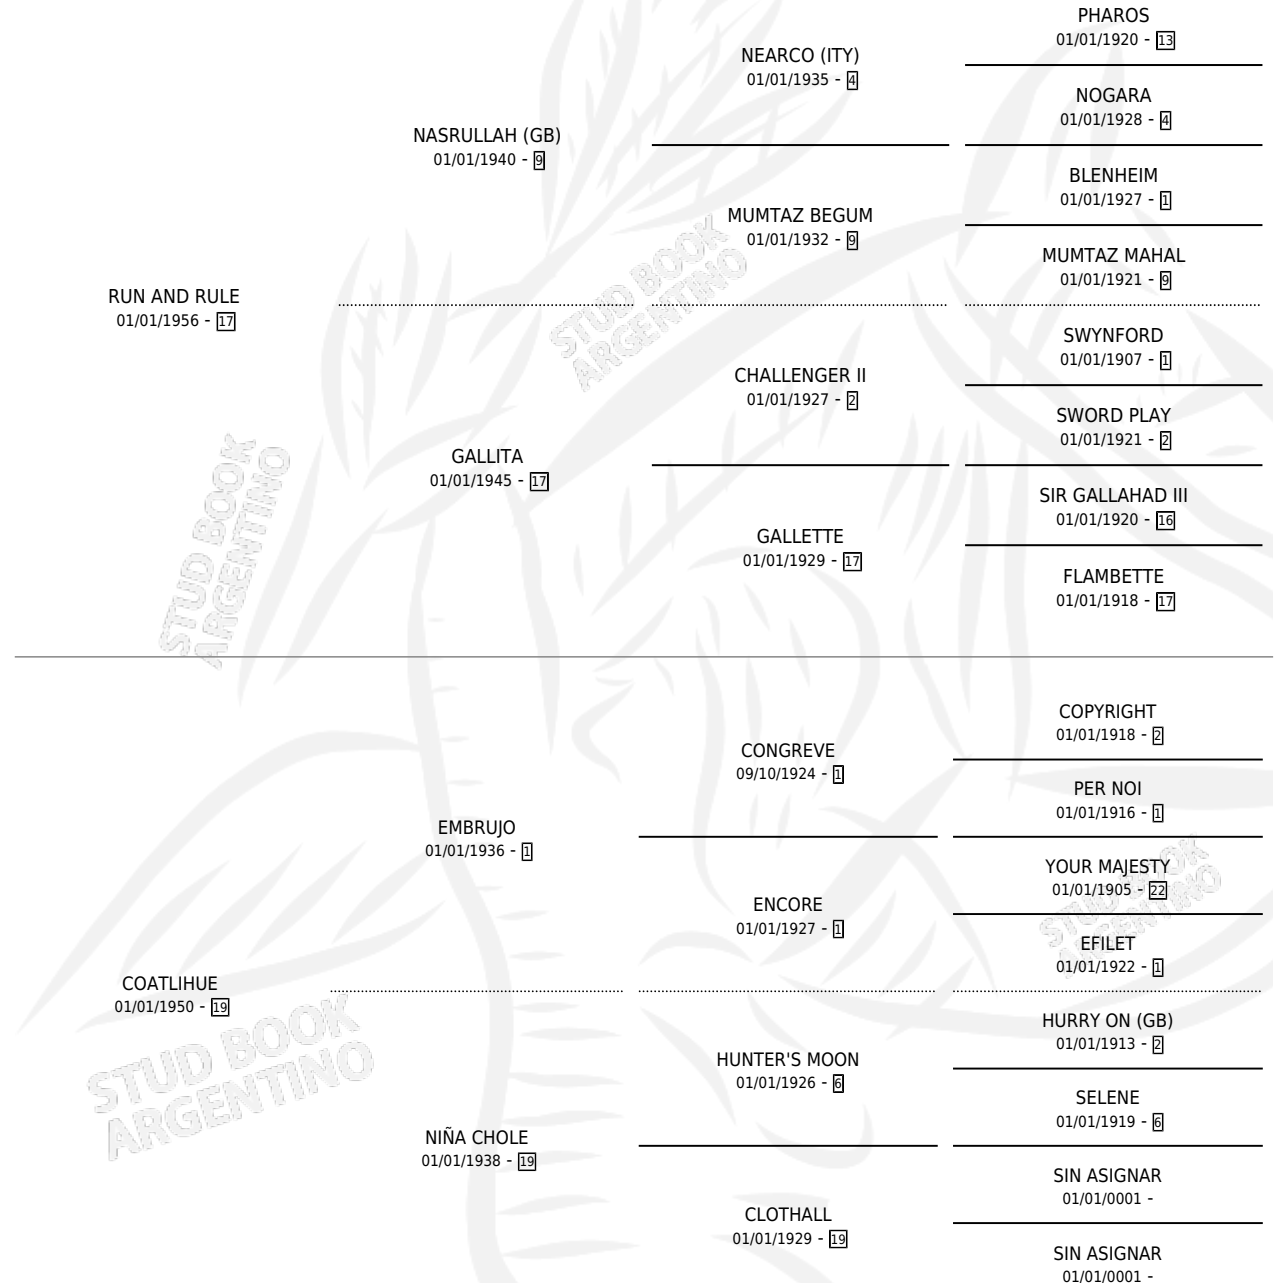

COATI

por **RUN AND RULE** y **COATLIHUE** por **EMBRUJO**

Argentina · Macho · Alazan · · 01/01/1961
Familia 19-c · Volumen 24

ESTADO

TIPIFICACIÓN SANGUÍNEA	X
TIPIFICACIÓN POR ADN	X
PASAPORTE	X
IDENTIFICACIÓN POR MICROCHIP	X
REPRODUCTOR	X

Lugar de nacimiento: Campo particular

Criador: Sin dato

~

HIJOS

	MACHOS	HEMBRAS
1 NACIERON	0	1
SIN ACTUACIONES		

PEDIGREE

COATI

Datos oficiales del Stud Book Argentino