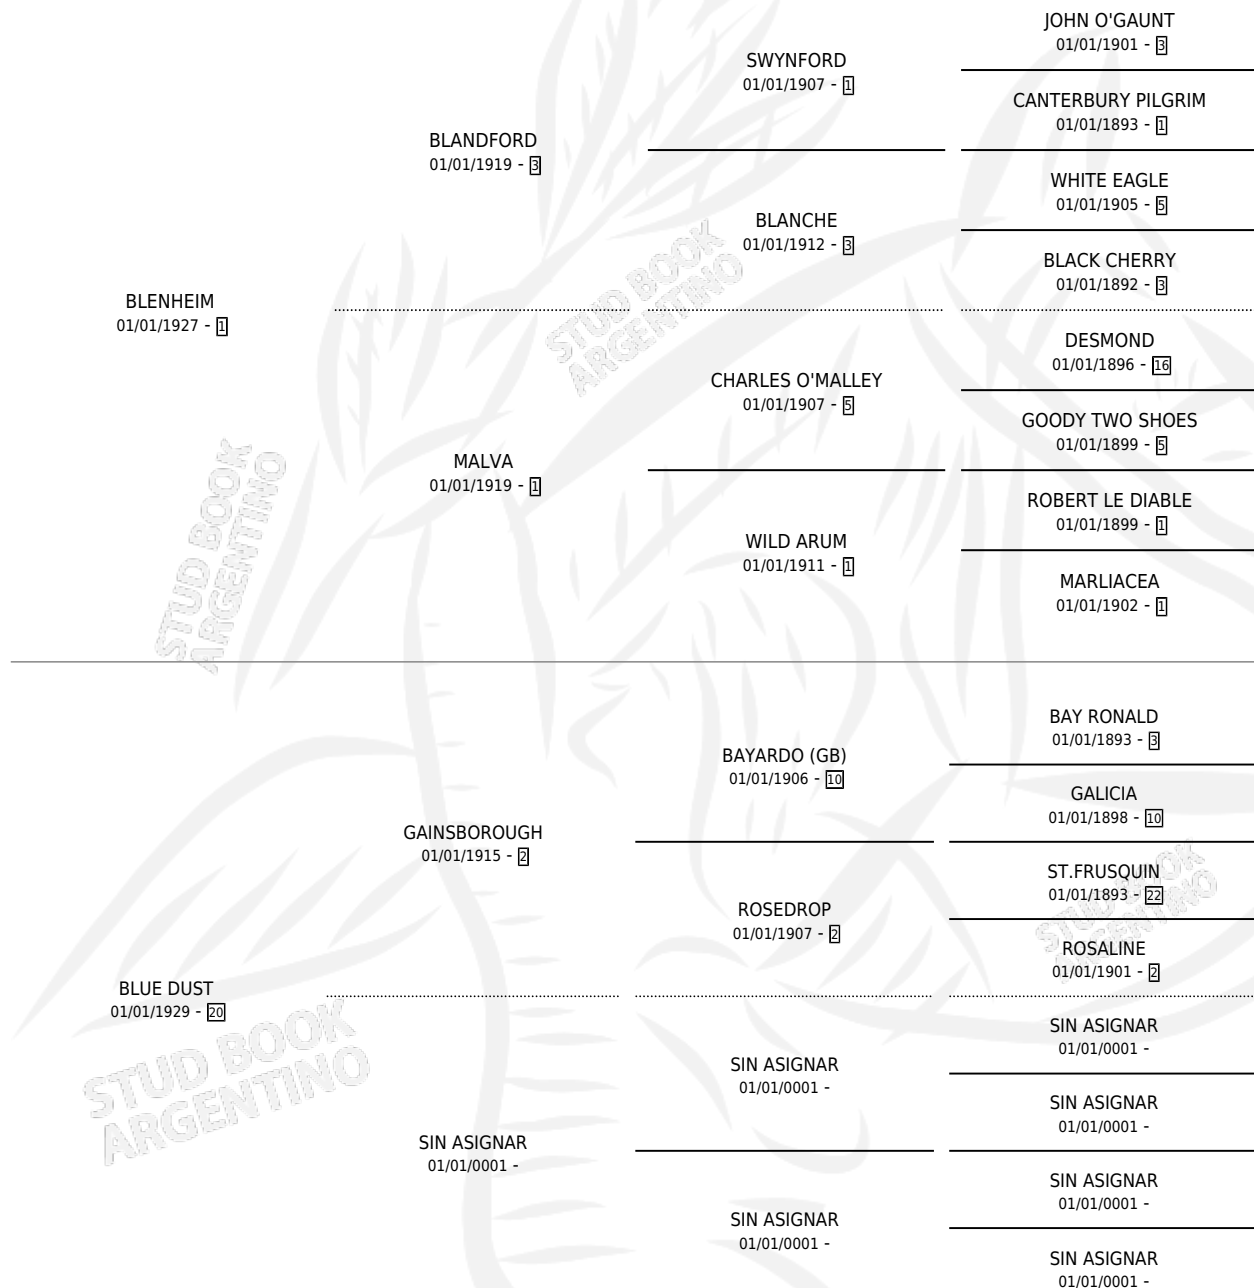

BLUE CASTLE

por **BLenheim** y **BLUE DUST** por **GAINSBOROUGH**

Argentina · Hembra · Zaino · · 01/01/1938
Familia 20-c · Volumen 16

ESTADO

TIPIFICACIÓN SANGUÍNEA	X
TIPIFICACIÓN POR ADN	X
PASAPORTE	X
IDENTIFICACIÓN POR MICROCHIP	X
REPRODUCTOR	X

Lugar de nacimiento: Campo particular

Criador: Sin dato

~

HIJOS

	MACHOS	HEMBRAS
1 NACIERON	0	1
SIN ACTUACIONES		

PEDIGREE

BLUE CASTLE

Datos oficiales del Stud Book Argentino