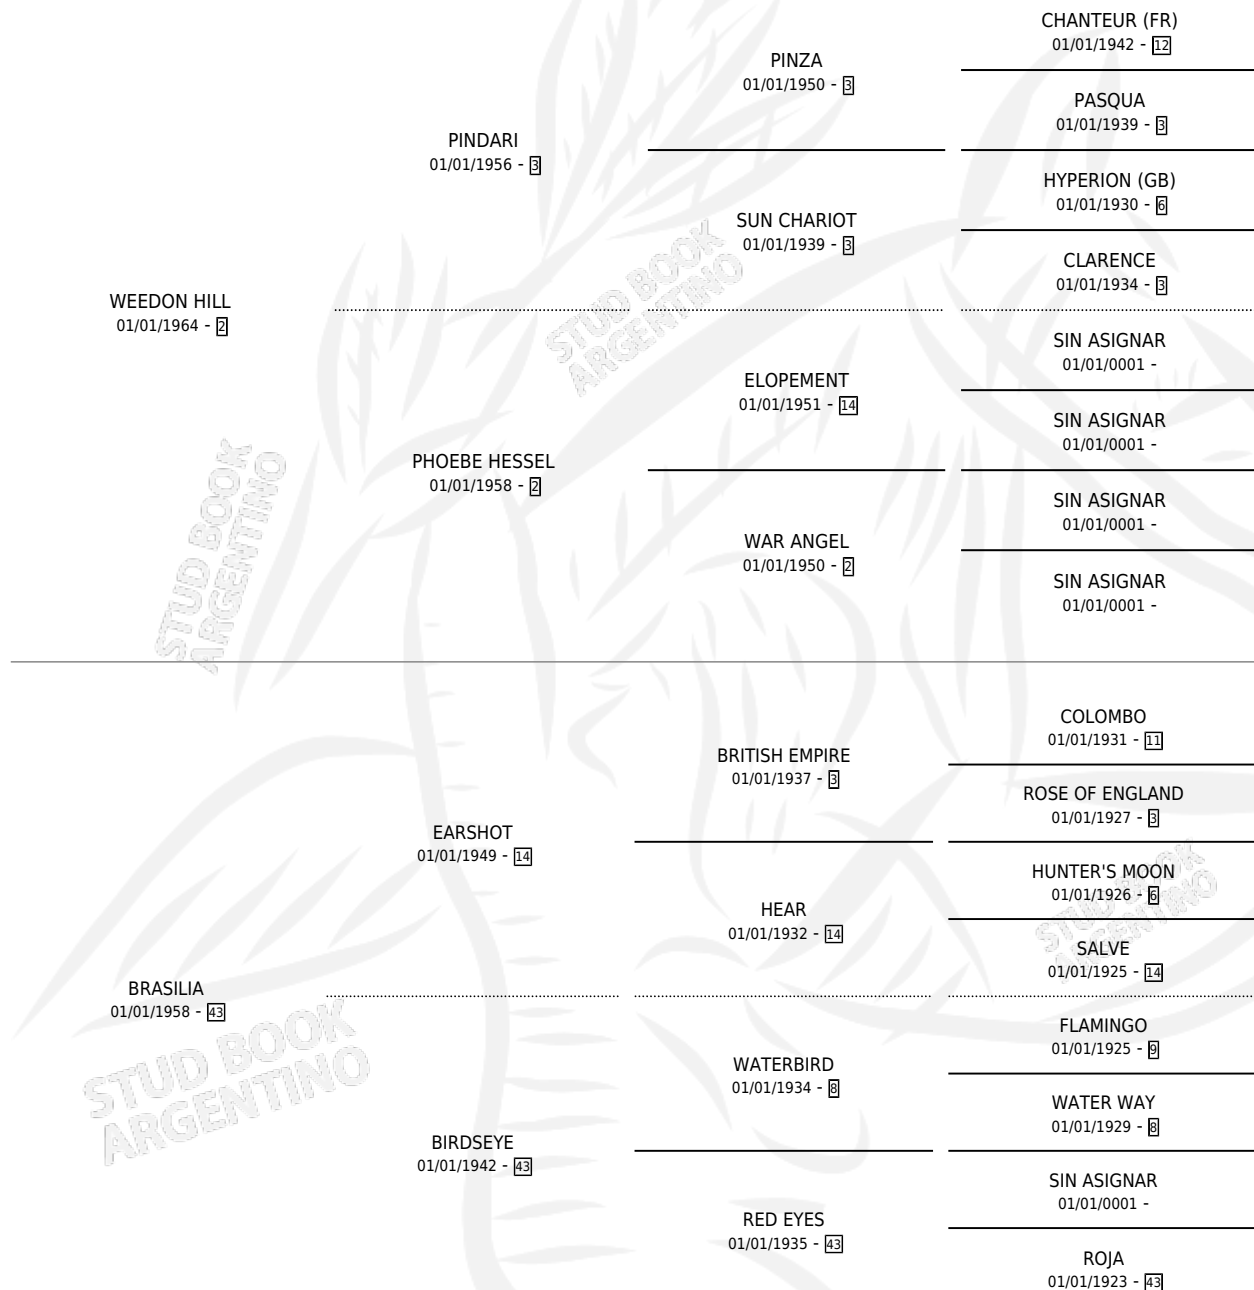

DOÑA TOLA

por WEEDON HILL y BRASILIA por EARSHOT

Argentina · Hembra · Zaino · SP · 01/01/1972
Familia 43 · Volumen 28

ESTADO

TIPIFICACIÓN SANGUÍNEA	X
TIPIFICACIÓN POR ADN	X
PASAPORTE	X
IDENTIFICACIÓN POR MICROCHIP	X
REPRODUCTOR	X

Lugar de nacimiento: Campo particular

Criador: Sin dato

~

HIJOS

	MACHOS	HEMBRAS
1 NACIERON	0	1

SIN ACTUACIONES

PEDIGREE