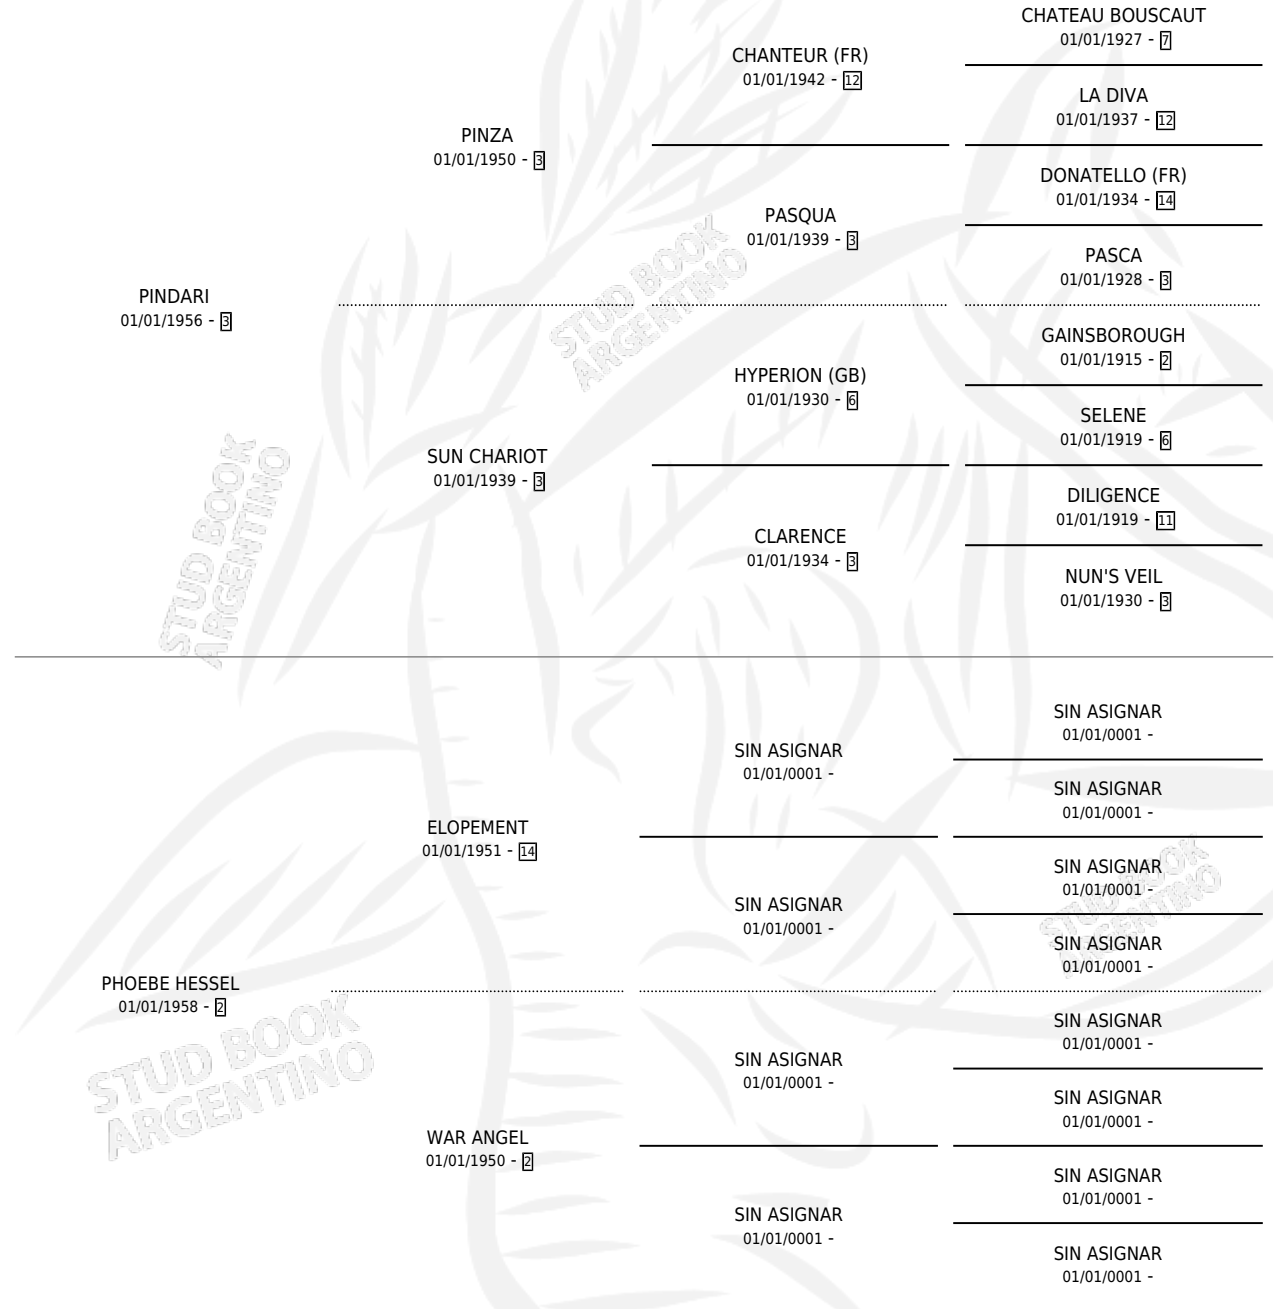

WEEDON HILL

por **PINDARI** y **PHOEBE HESSEL** por **ELOPEMENT**

Argentina · Macho · Zaino · · 01/01/1964
Familia 2 · Volumen 25

ESTADO

TIPIFICACIÓN SANGUÍNEA	X
TIPIFICACIÓN POR ADN	X
PASAPORTE	X
IDENTIFICACIÓN POR MICROCHIP	X
REPRODUCTOR	X

Lugar de nacimiento: Campo particular

Criador: Sin dato

~

HIJOS

	MACHOS	HEMBRAS
1 NACIERON	0	1
SIN ACTUACIONES		

PEDIGREE

WEEDON HILL

Datos oficiales del Stud Book Argentino