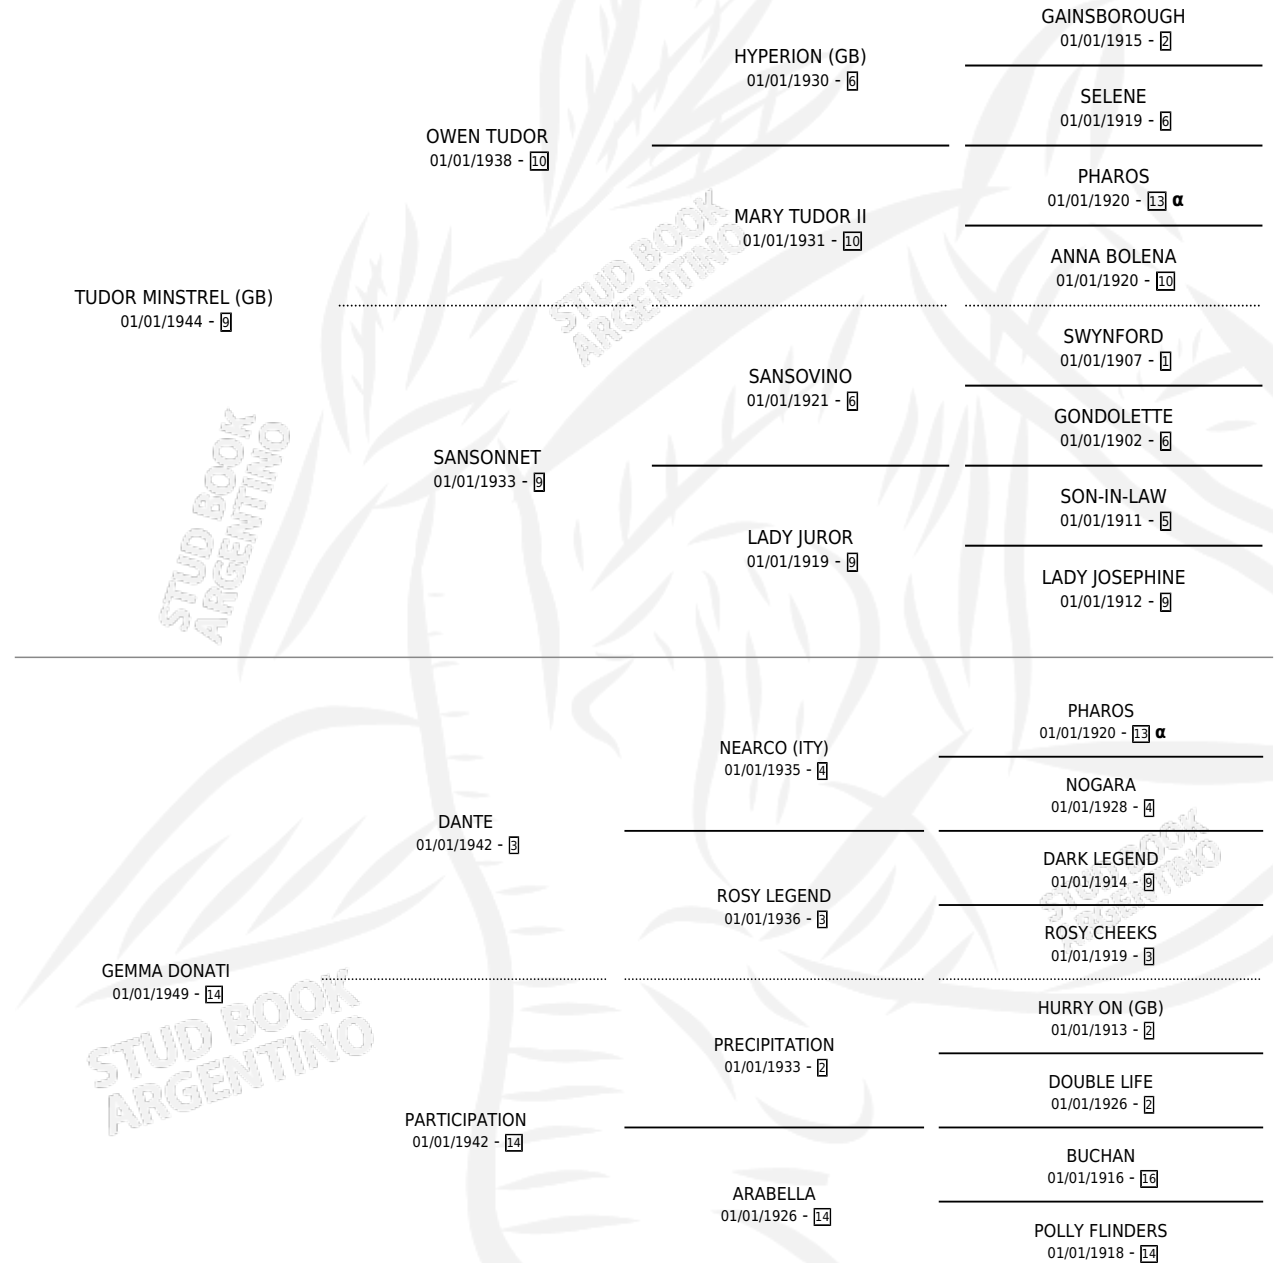

JOSE TUDOR

por TUDOR MINSTREL (GB) y GEMMA DONATI por DANTE

PEDIGREE

Argentina · Macho · Alazan · SP · 01/01/1954
Familia 14-c · Volumen 22

ESTADO

TIPIFICACIÓN SANGUÍNEA	X
TIPIFICACIÓN POR ADN	X
PASAPORTE	X
IDENTIFICACIÓN POR MICROCHIP	X
REPRODUCTOR	✓

Lugar de nacimiento: Campo particular

Criador: Sin dato

~

HIJOS

	MACHOS	HEMBRAS
2 NACIERON	1	1
SIN ACTUACIONES		

INBREEDING : α