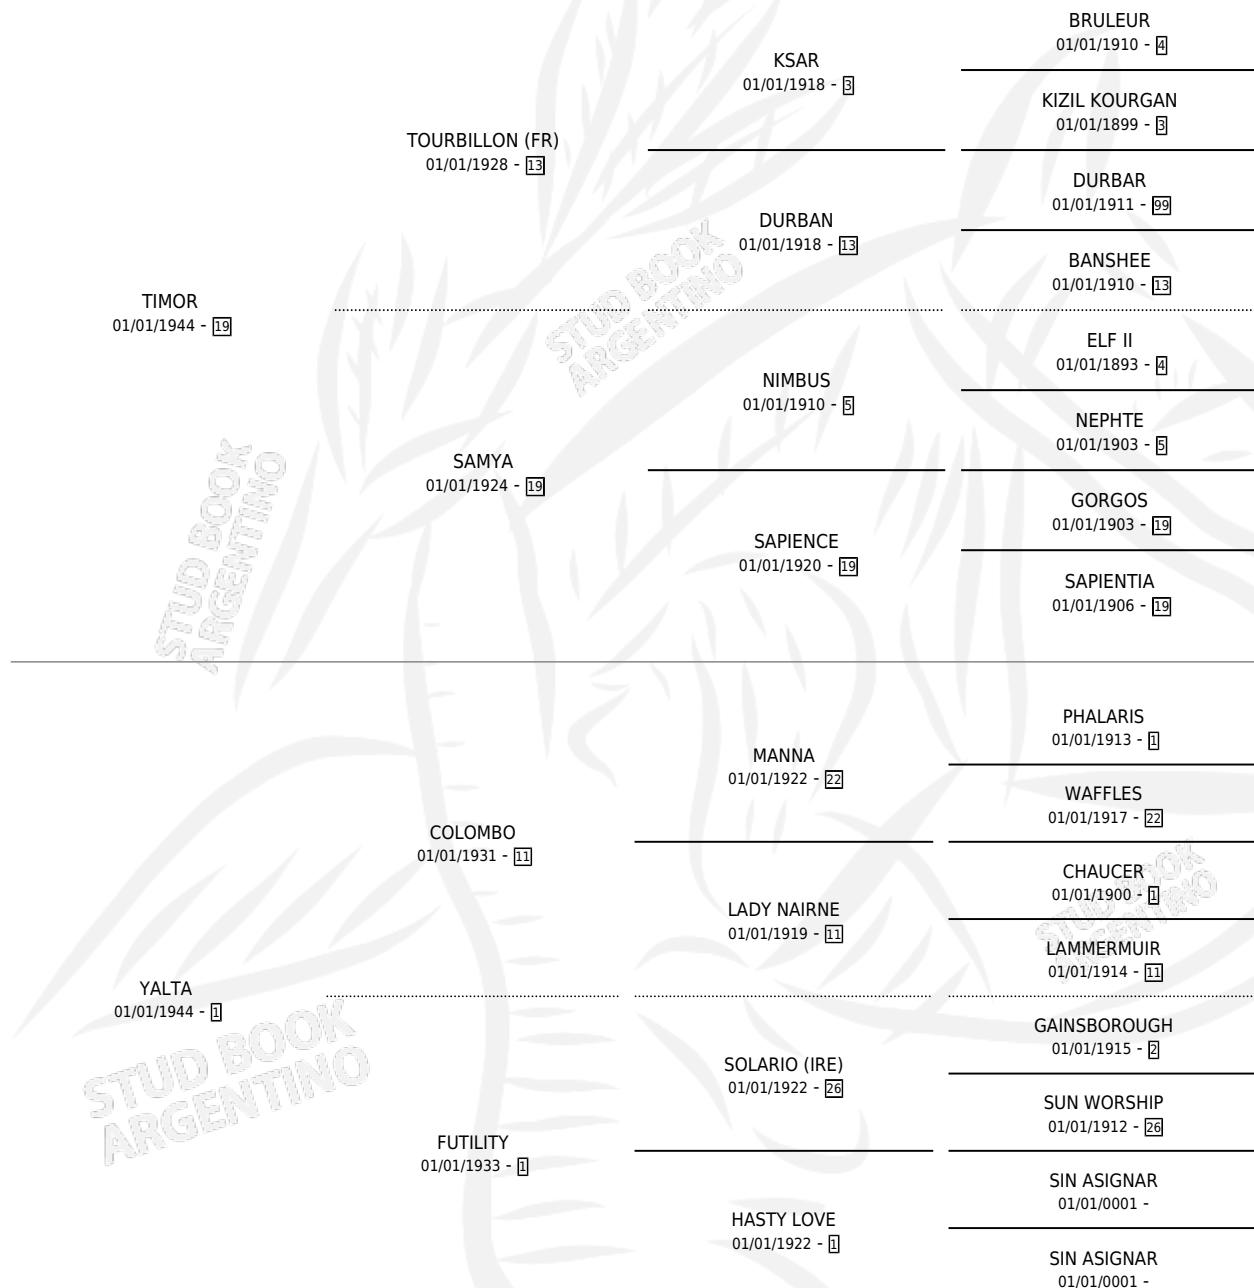

YATEVI

por **TIMOR** y **YALTA** por **COLOMBO**

Argentina · Macho · Alazan · SP · 01/01/1957
Familia 1-I · Volumen 23

ESTADO

TIPIFICACIÓN SANGUÍNEA	X
TIPIFICACIÓN POR ADN	X
PASAPORTE	X
IDENTIFICACIÓN POR MICROCHIP	X
REPRODUCTOR	X

Lugar de nacimiento: Campo particular

Criador: Sin dato

~

HIJOS

	MACHOS	HEMBRAS
1 NACIERON	0	1

SIN ACTUACIONES

PEDIGREE

YATEVI