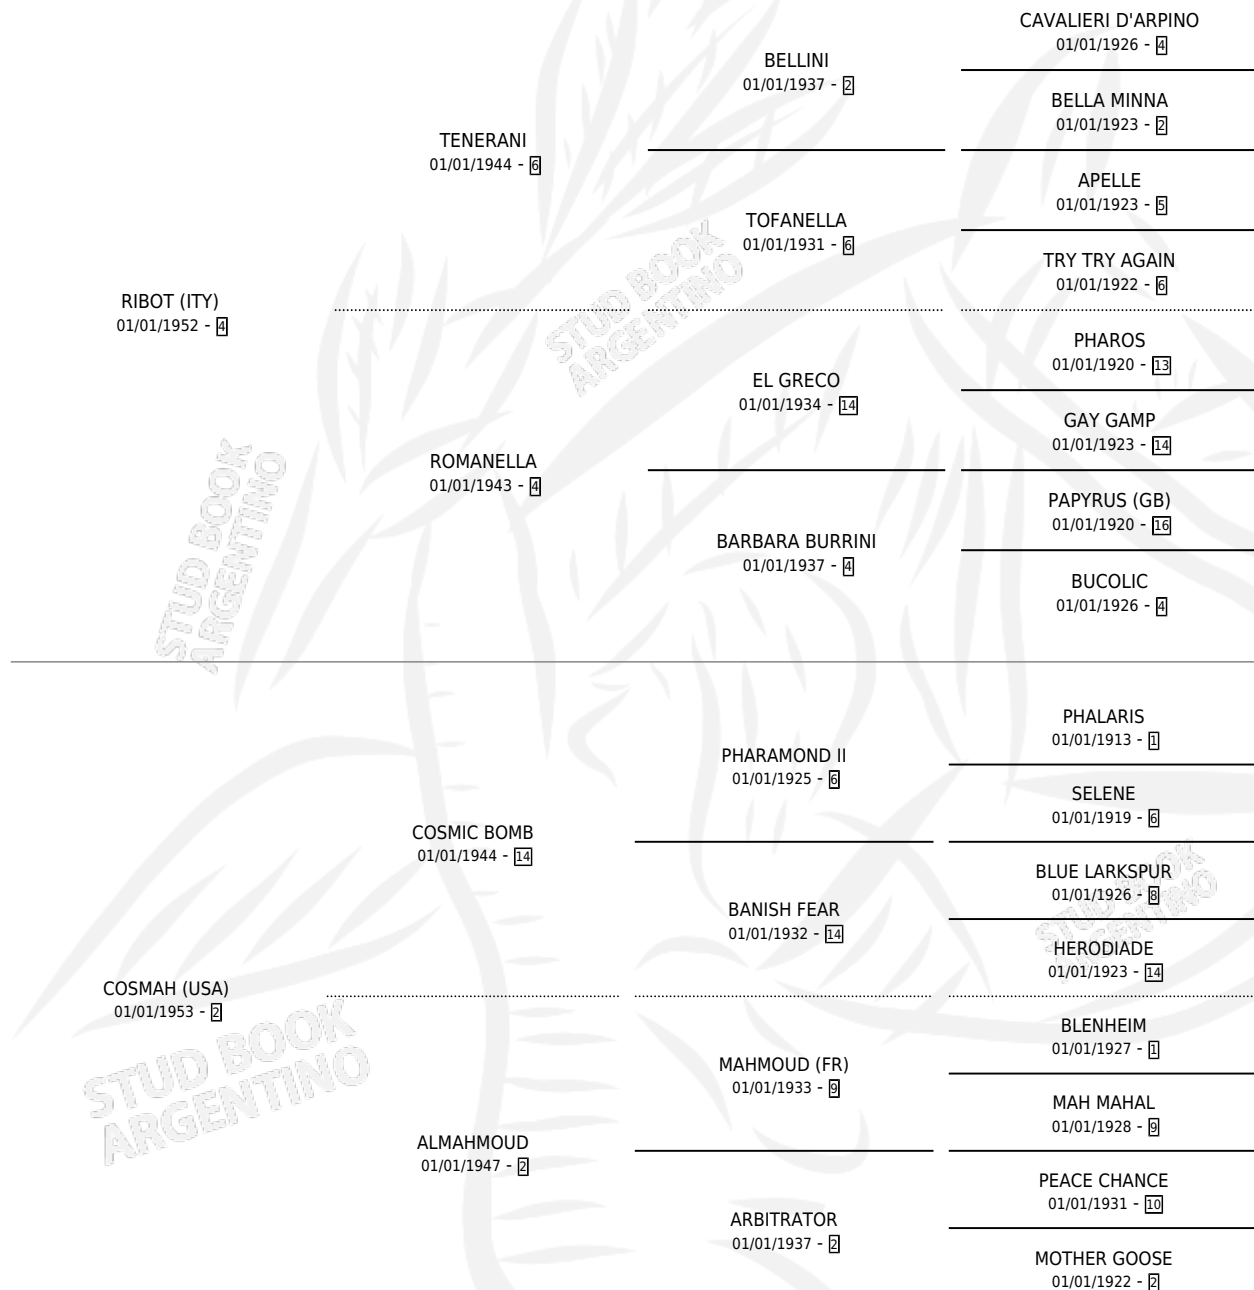

MARIBEAU

por **RIBOT (ITY)** y **COSMAH (USA)** por **COSMIC BOMB**

Argentina · Macho · Zaino · SP · 01/01/1962
Familia 2-d · Volumen 24

ESTADO

TIPIFICACIÓN SANGUÍNEA	X
TIPIFICACIÓN POR ADN	X
PASAPORTE	X
IDENTIFICACIÓN POR MICROCHIP	X
REPRODUCTOR	X

Lugar de nacimiento: Campo particular

Criador: Sin dato

~

HIJOS

	MACHOS	HEMBRAS
6 NACIERON	1	5
SIN ACTUACIONES		

PEDIGREE