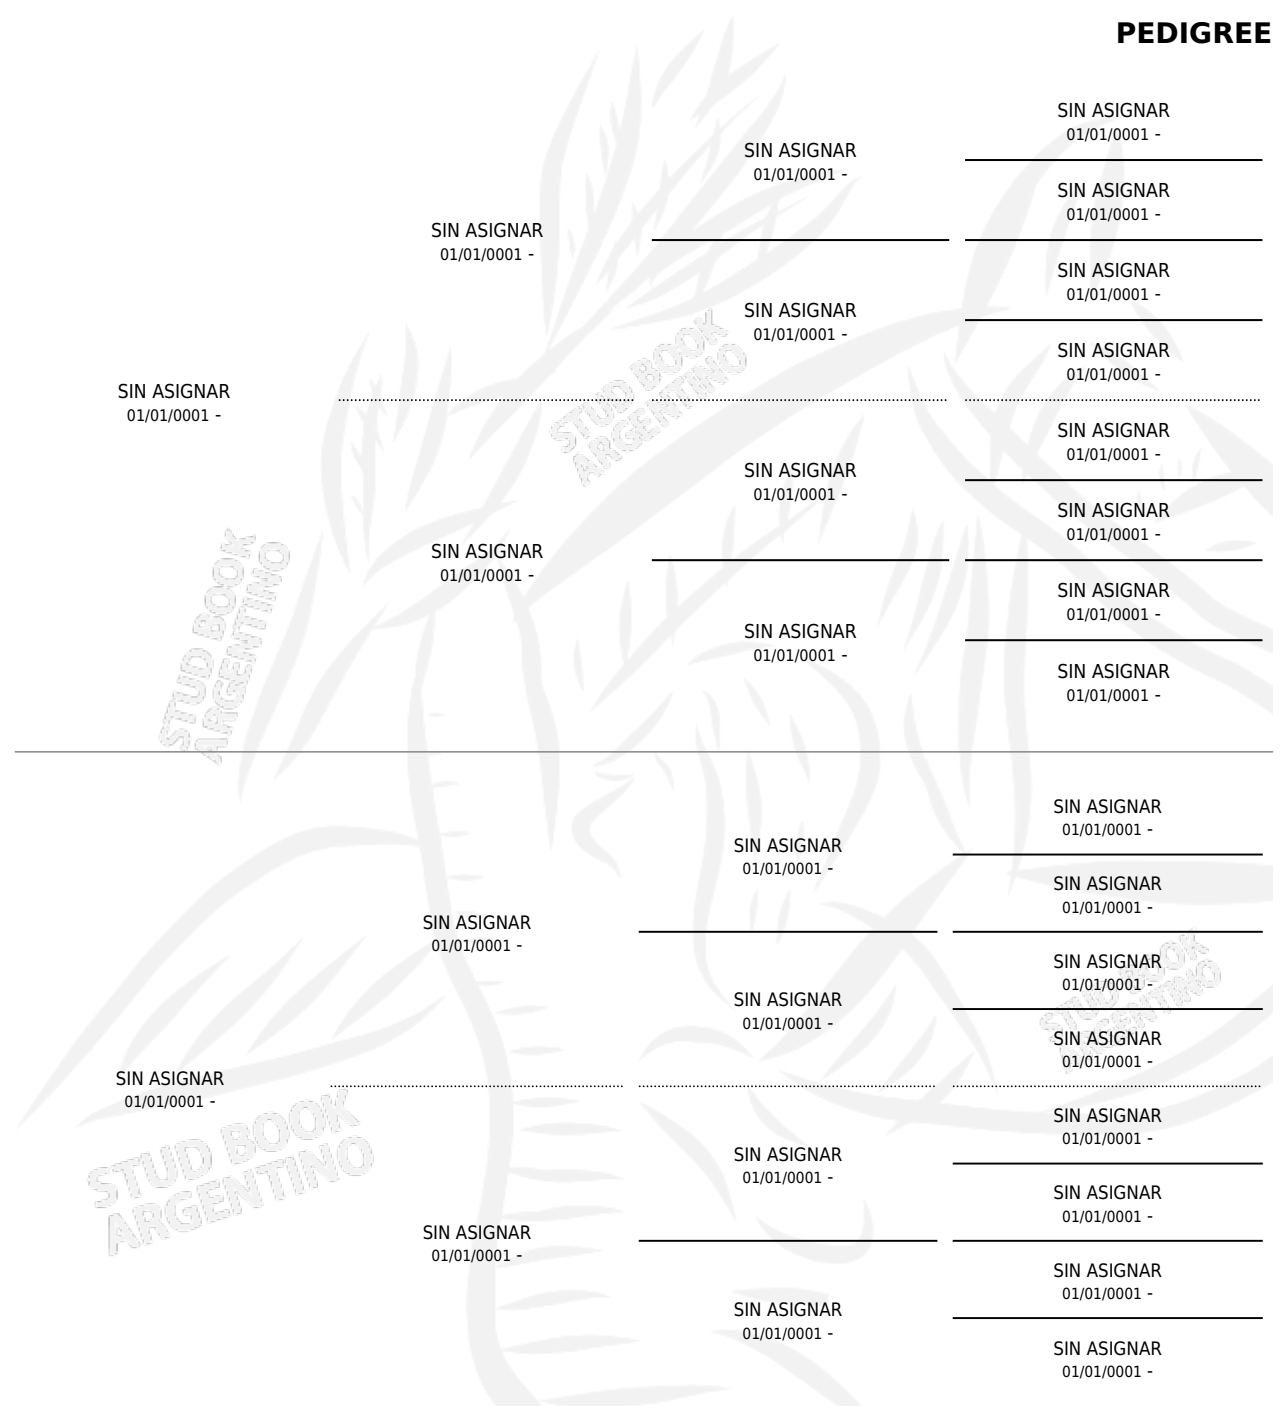

EXPATRIADA

PEDIGREE

por SIN ASIGNAR y SIN ASIGNAR por SIN ASIGNAR

Argentina · Hembra · Zaino · · 01/01/1933
Familia 11 · Volumen 15

ESTADO

TIPIFICACIÓN SANGUÍNEA	X
TIPIFICACIÓN POR ADN	X
PASAPORTE	X
IDENTIFICACIÓN POR MICROCHIP	X
REPRODUCTOR	X

Lugar de nacimiento: Campo particular
Criador: Sin dato

~

HIJOS

	MACHOS	HEMBRAS
1 NACIERON	0	1
SIN ACTUACIONES		

EXPATRIADA

Datos oficiales del Stud Book Argentino

Documento generado el 28/04/2026

studbook.org.ar