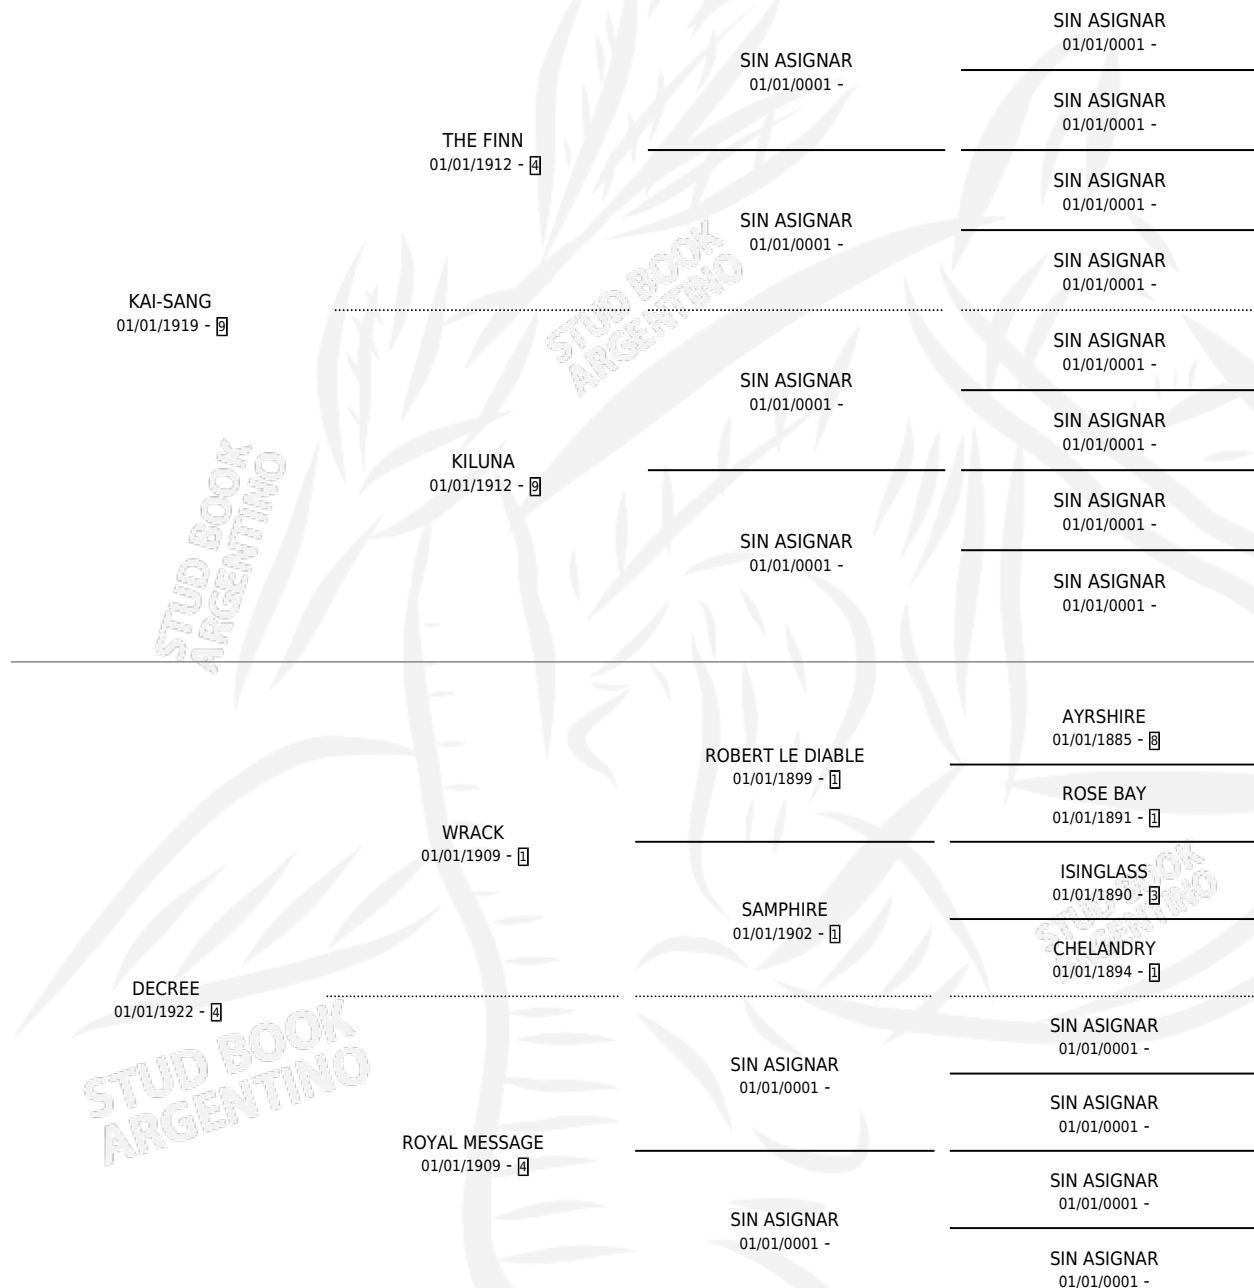

KHARA

por KAI-SANG y DECREE por WRACK

Argentina · Hembra · Alazan · · 01/01/1927
Familia 4-r · Volumen 13

ESTADO

TIPIFICACIÓN SANGUÍNEA	X
TIPIFICACIÓN POR ADN	X
PASAPORTE	X
IDENTIFICACIÓN POR MICROCHIP	X
REPRODUCTOR	X

Lugar de nacimiento: Campo Particular

Criador: Sin dato

~

HIJOS

	MACHOS	HEMBRAS
2 NACIERON	0	2

SIN ACTUACIONES

PEDIGREE

KHARA