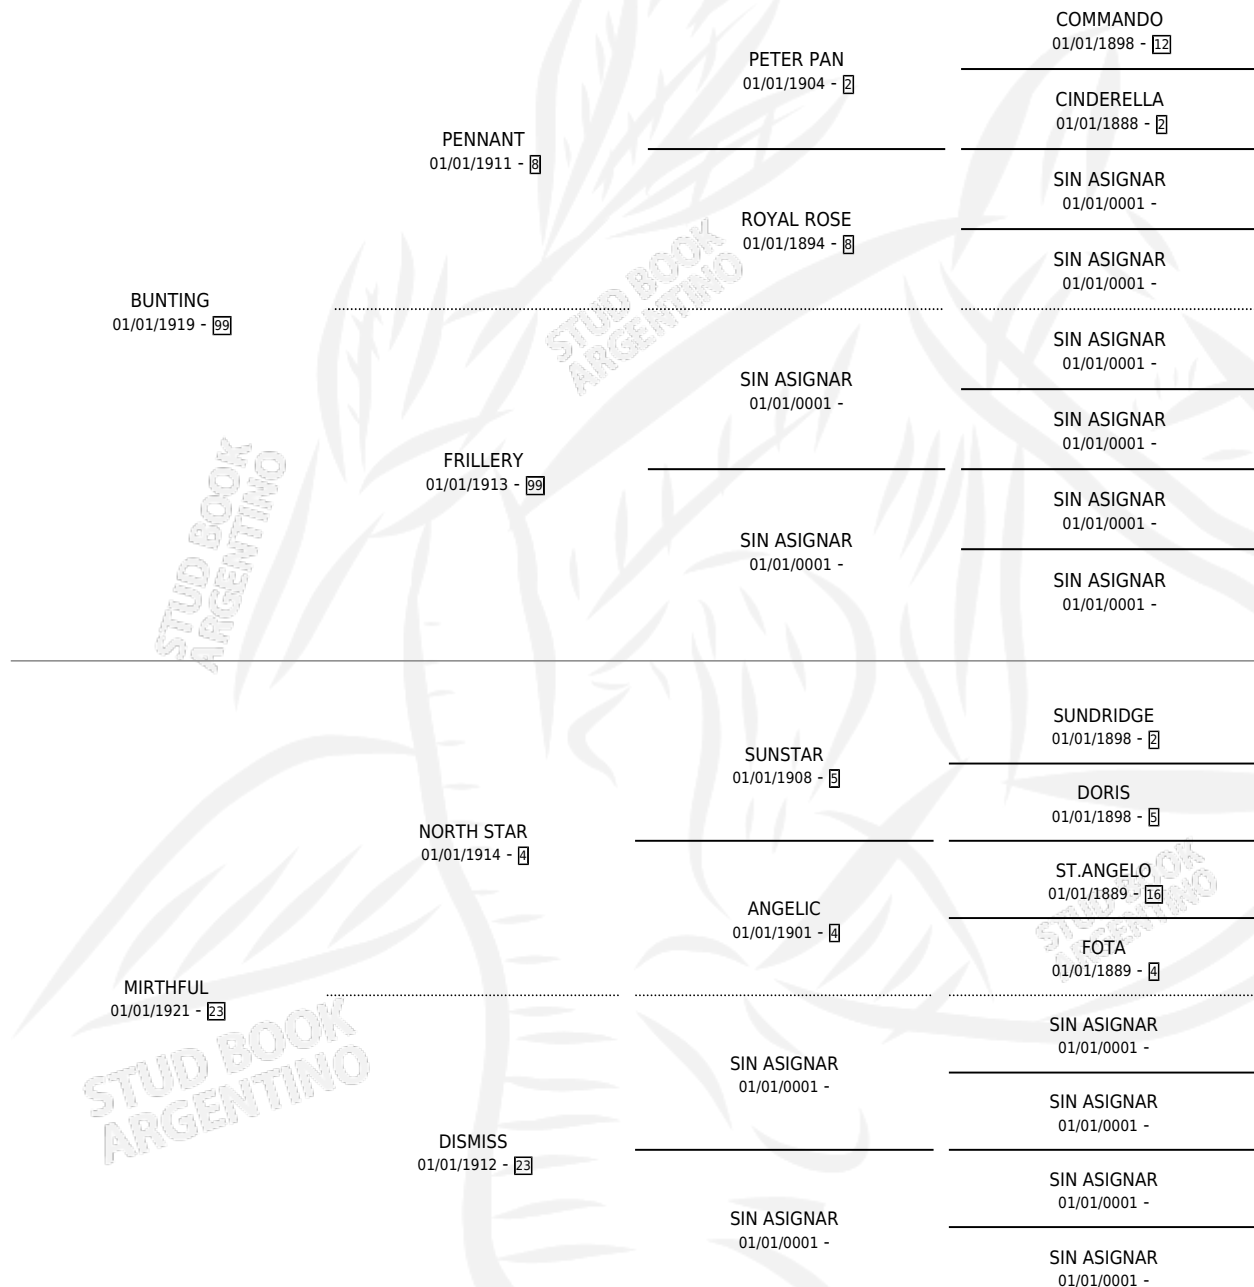

MISS BUNTING

por BUNTING y MIRTHFUL por NORTH STAR

Argentina · Hembra · Zaino · · 01/01/1930
Familia 23-b · Volumen 14

ESTADO

TIPIFICACIÓN SANGUÍNEA	X
TIPIFICACIÓN POR ADN	X
PASAPORTE	X
IDENTIFICACIÓN POR MICROCHIP	X
REPRODUCTOR	X

Lugar de nacimiento: Campo particular

Criador: Sin dato

~

HIJOS

	MACHOS	HEMBRAS
3 NACIERON	2	1
SIN ACTUACIONES		

PEDIGREE

MISS BUNTING

Datos oficiales del Stud Book Argentino