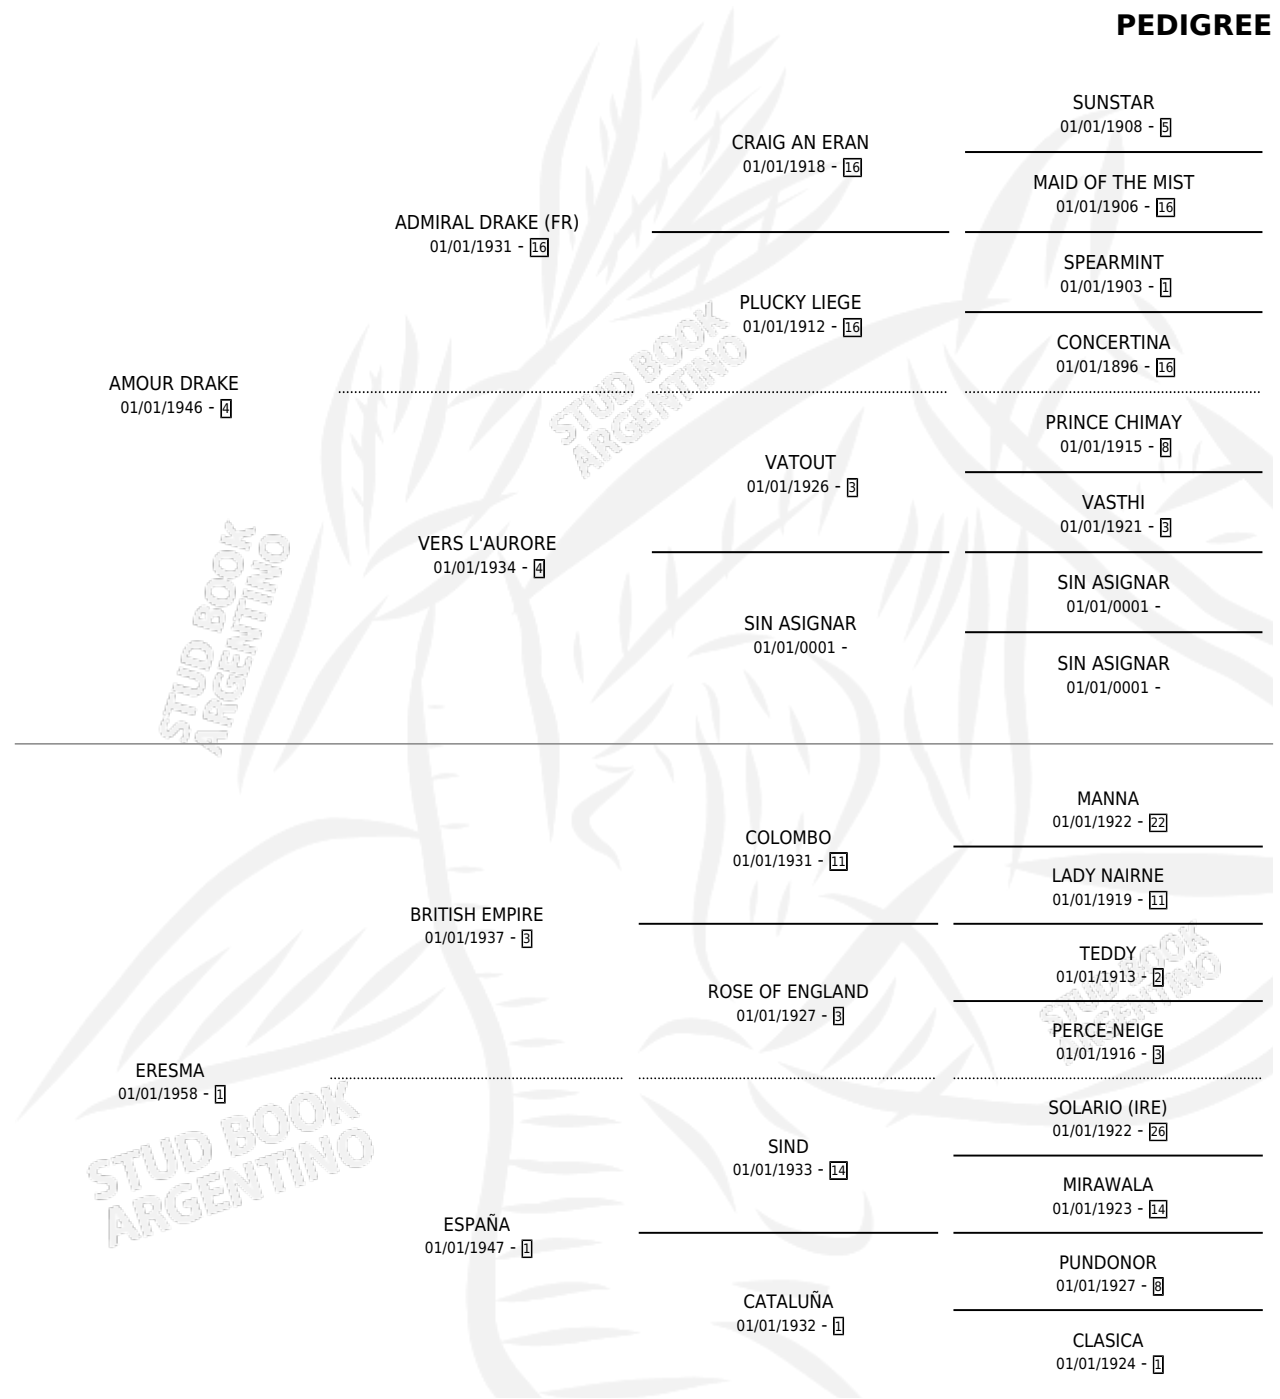

ERESI

PEDIGREE

por AMOUR DRAKE y ERESMA por BRITISH EMPIRE

Argentina · Hembra · Zaino · SP · 18/03/1965
Familia 1-e · Volumen 25

ESTADO

TIPIFICACIÓN SANGUÍNEA	X
TIPIFICACIÓN POR ADN	X
PASAPORTE	X
IDENTIFICACIÓN POR MICROCHIP	X
REPRODUCTOR	✓

Lugar de nacimiento: Campo particular

Criador: Sade El Juri Roberto Carlos

~

HIJOS

	MACHOS	HEMBRAS
13 NACIERON	8	5
2 CORRIERON	2	0
2 GANARON	2	0
0 GANADORES CL	0 GANADORES GR	0 GANADORES G1

S

cimentos 13 / Efectividad 68.42%