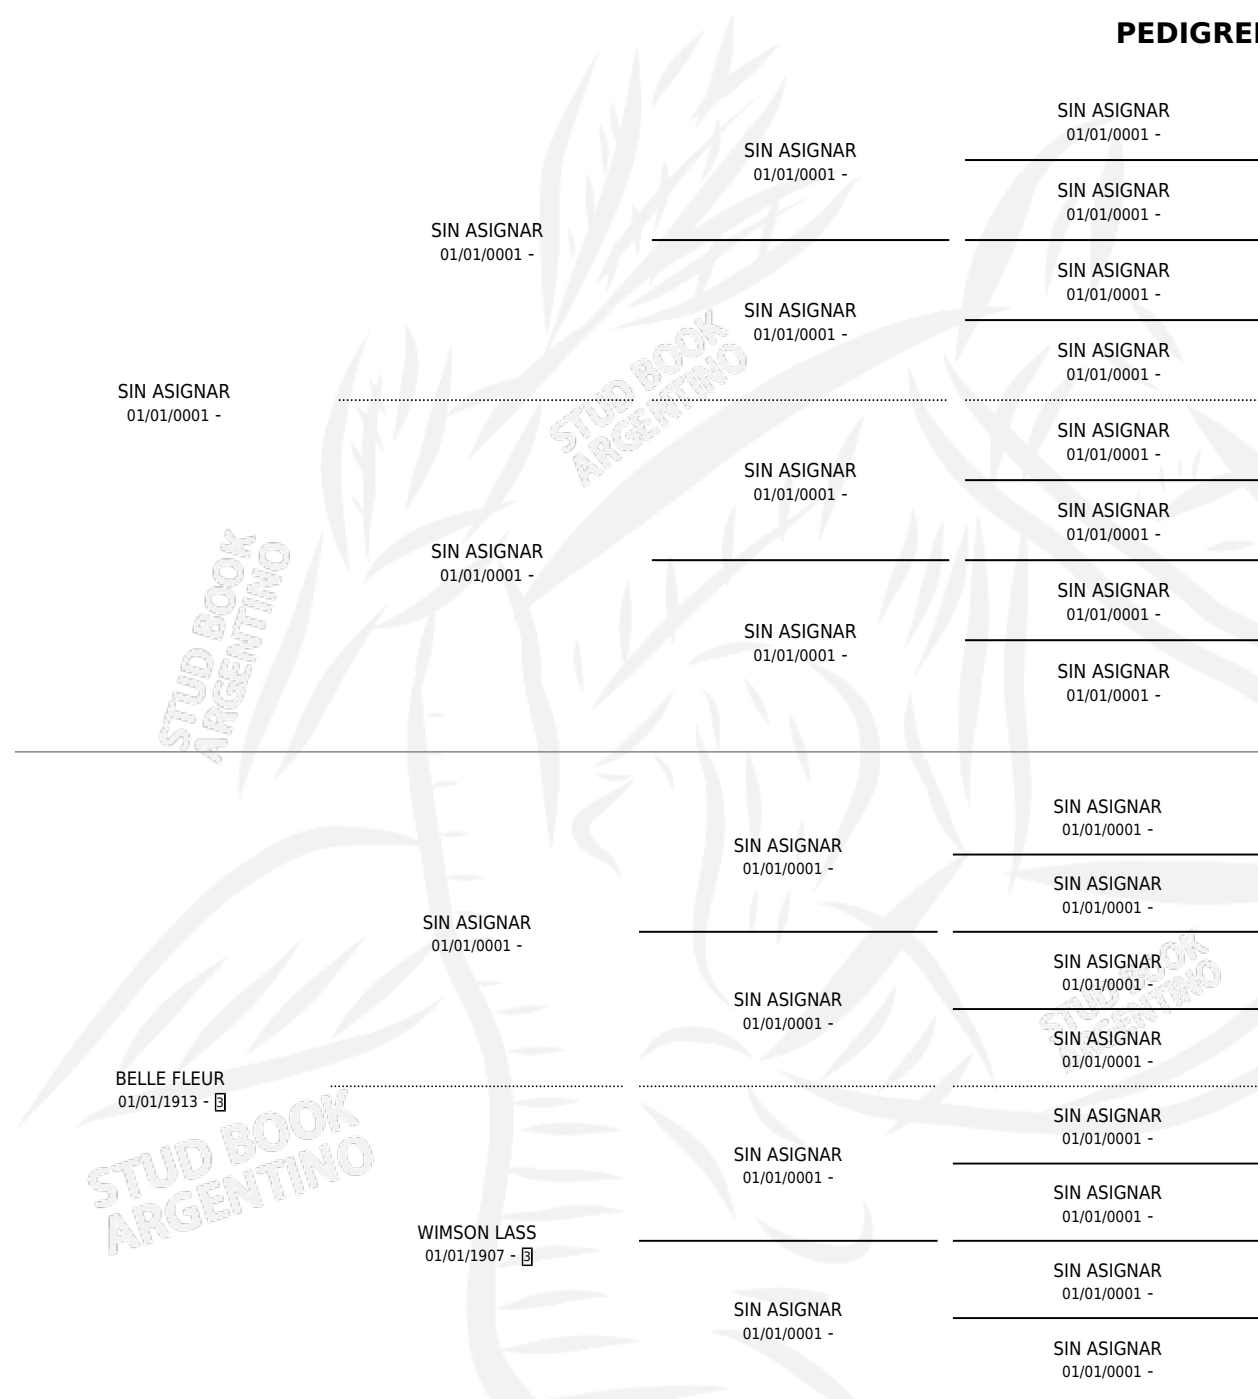

BERLINA

PEDIGREE

por SIN ASIGNAR y BELLE FLEUR por SIN ASIGNAR

Argentina · Hembra · Alazan · · 01/01/1924
Familia 3-n · Volumen 12

ESTADO

TIPIFICACIÓN SANGUÍNEA	X
TIPIFICACIÓN POR ADN	X
PASAPORTE	X
IDENTIFICACIÓN POR MICROCHIP	X
REPRODUCTOR	X

Lugar de nacimiento: Campo particular

Criador: Sin dato

~

HIJOS

	MACHOS	HEMBRAS
1 NACIERON	0	1
SIN ACTUACIONES		

BERLINA

Datos oficiales del Stud Book Argentino

Documento generado el 12/06/2026