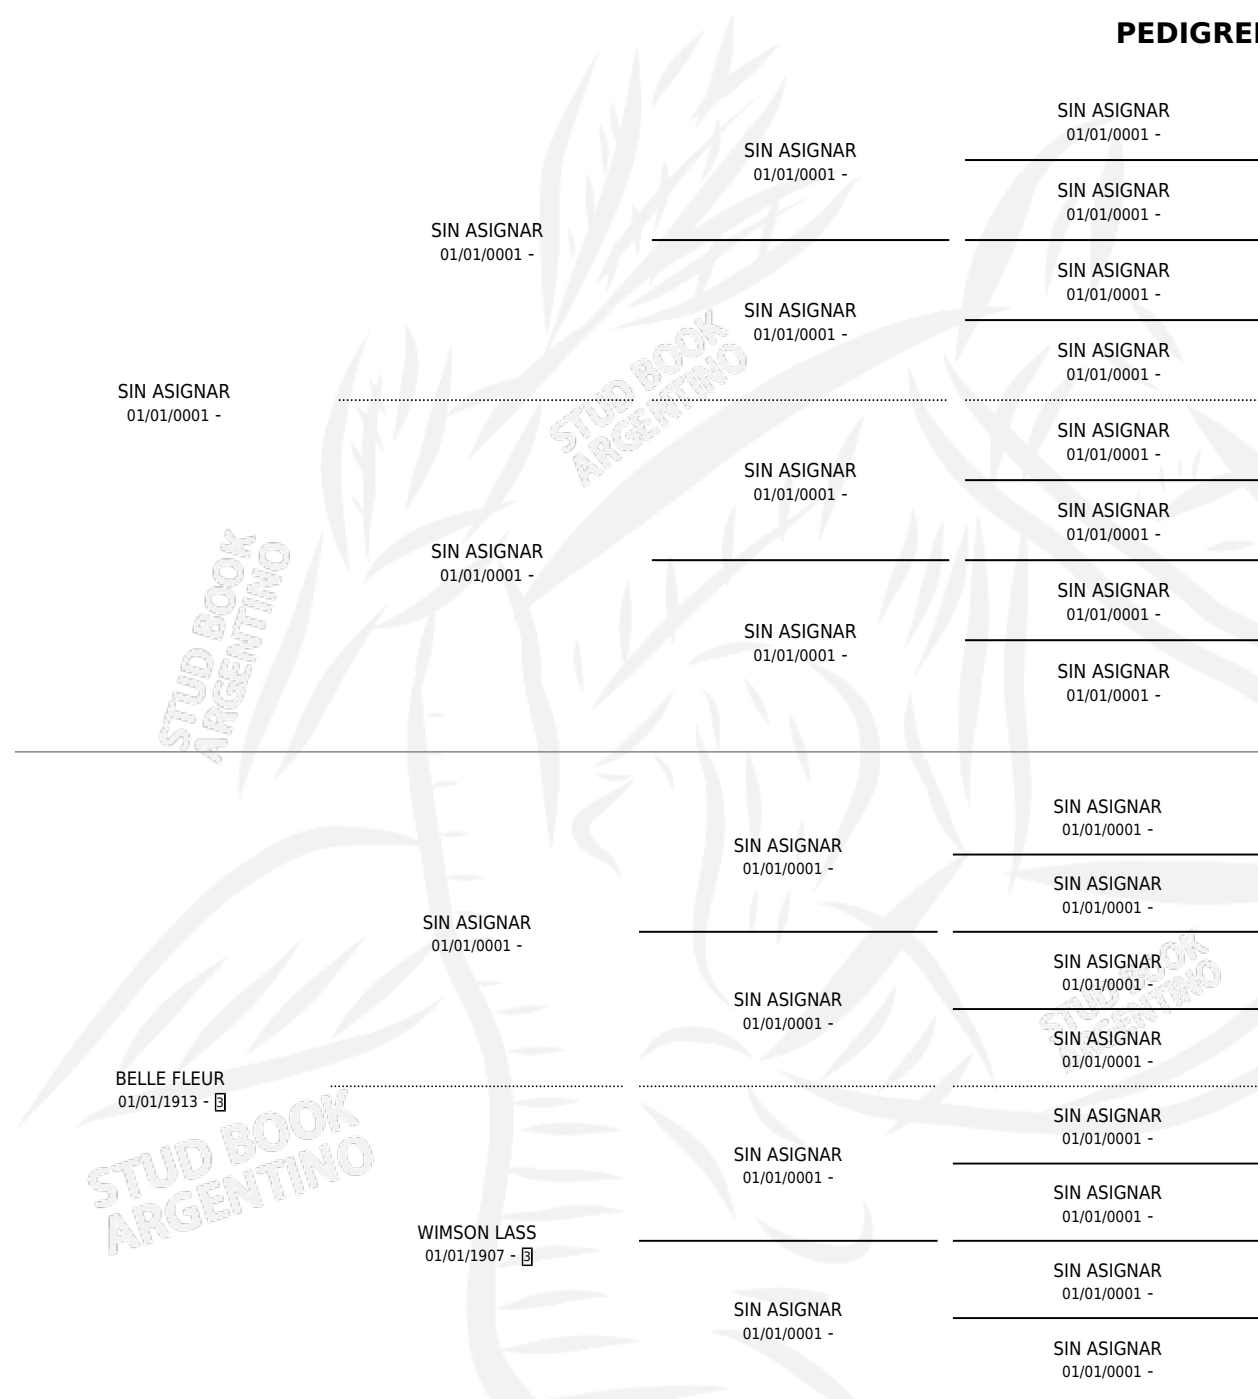

BERLINA

PEDIGREE

por SIN ASIGNAR y BELLE FLEUR por SIN ASIGNAR

Argentina · Hembra · Alazan · · 01/01/1924
Familia 3-n · Volumen 12

ESTADO

TIPIFICACIÓN SANGUÍNEA	X
TIPIFICACIÓN POR ADN	X
PASAPORTE	X
IDENTIFICACIÓN POR MICROCHIP	X
REPRODUCTOR	X

Lugar de nacimiento: Campo particular

Criador: Sin dato

~

HIJOS

	MACHOS	HEMBRAS
1 NACIERON	0	1
SIN ACTUACIONES		

BERLINA

Datos oficiales del Stud Book Argentino

Documento generado el 27/04/2026