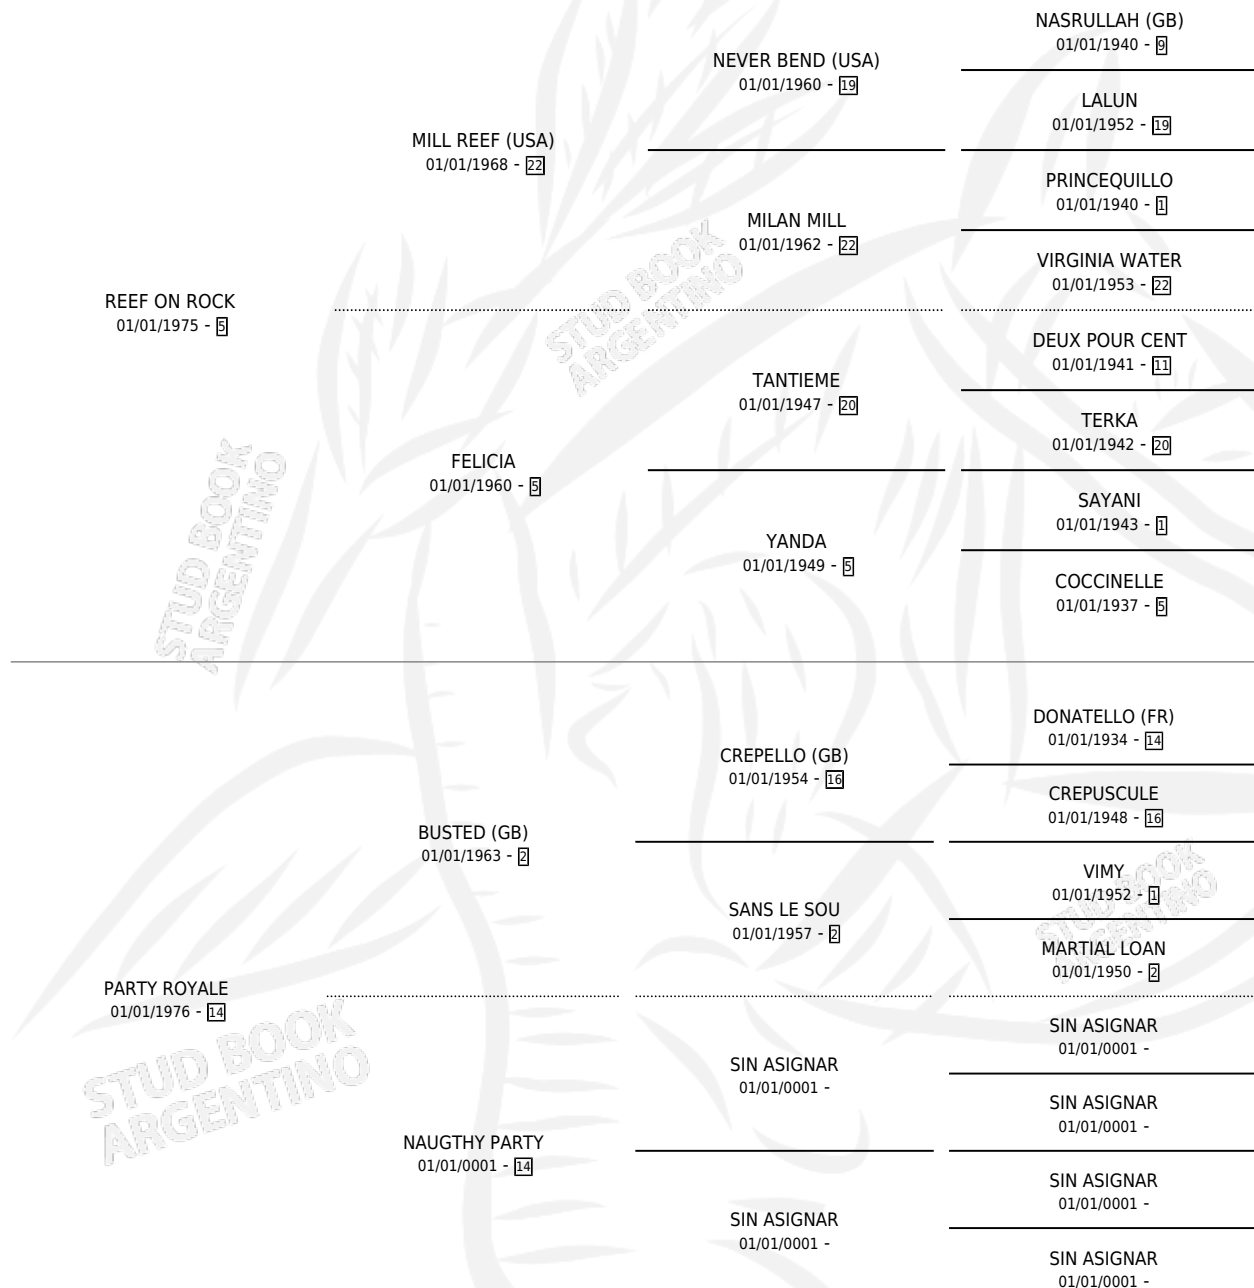

PARTY REEF

por REEF ON ROCK y PARTY ROYALE por BUSTED (GB)

Argentina · Hembra · Zaino · · 01/01/1982
Familia 14 · Volumen 31

ESTADO

TIPIFICACIÓN SANGUÍNEA	X
TIPIFICACIÓN POR ADN	X
PASAPORTE	X
IDENTIFICACIÓN POR MICROCHIP	X
REPRODUCTOR	X

Lugar de nacimiento: Campo particular

Criador: Sin dato

~

HIJOS

	MACHOS	HEMBRAS
1 NACIERON	1	0
1 CORRIERON	1	0
1 GANARON	1	0
0 GANADORES CL	0 GANADORES GR	0 GANADORES G1

PEDIGREE

PARTY REEF

Datos oficiales del Stud Book Argentino