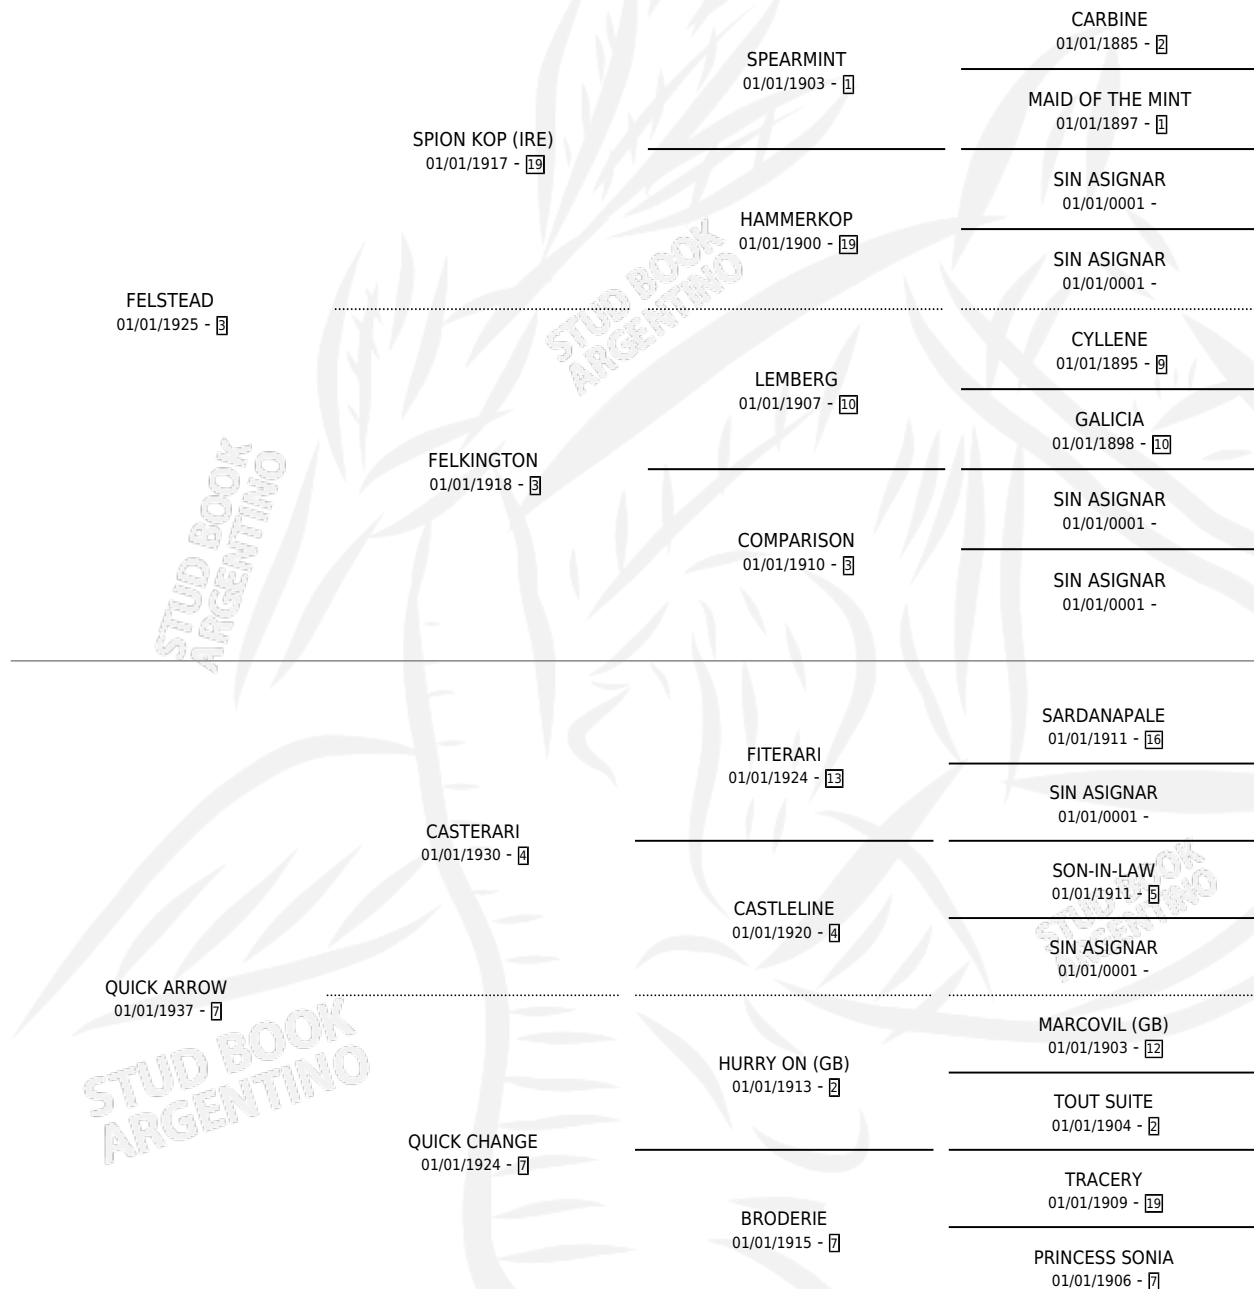

STEADY AIM

por **FELSTEAD** y **QUICK ARROW** por **CASTERARI**

Argentina · Hembra · Zaino · · 01/01/1943
Familia 7-a · Volumen 18

ESTADO

TIPIFICACIÓN SANGUÍNEA	X
TIPIFICACIÓN POR ADN	X
PASAPORTE	X
IDENTIFICACIÓN POR MICROCHIP	X
REPRODUCTOR	X

Lugar de nacimiento: Campo Particular

Criador: Sin dato

~

HIJOS

	MACHOS	HEMBRAS
1 NACIERON	0	1

SIN ACTUACIONES

PEDIGREE

STEADY AIM