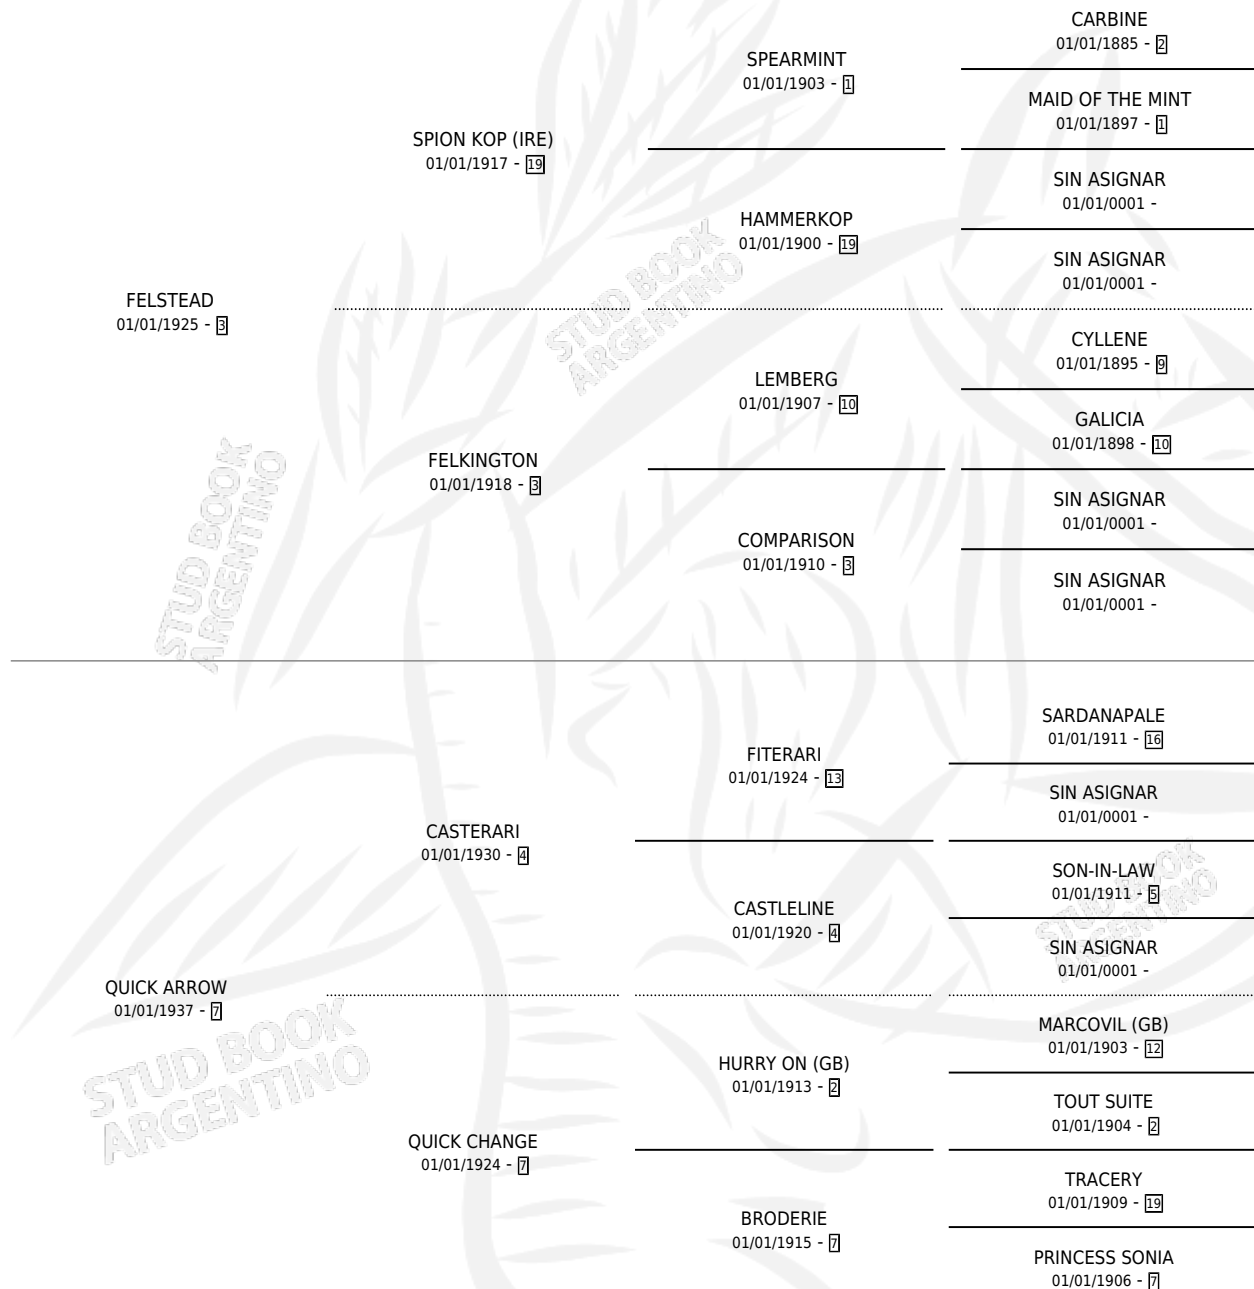

STEADY AIM

por FELSTEAD y QUICK ARROW por CASTERARI

Argentina · Hembra · Zaino · · 01/01/1943
Familia 7-a · Volumen 18

ESTADO

TIPIFICACIÓN SANGUÍNEA	X
TIPIFICACIÓN POR ADN	X
PASAPORTE	X
IDENTIFICACIÓN POR MICROCHIP	X
REPRODUCTOR	X

Lugar de nacimiento: Campo Particular

Criador: Sin dato

~

HIJOS

	MACHOS	HEMBRAS
1 NACIERON	0	1
SIN ACTUACIONES		

PEDIGREE