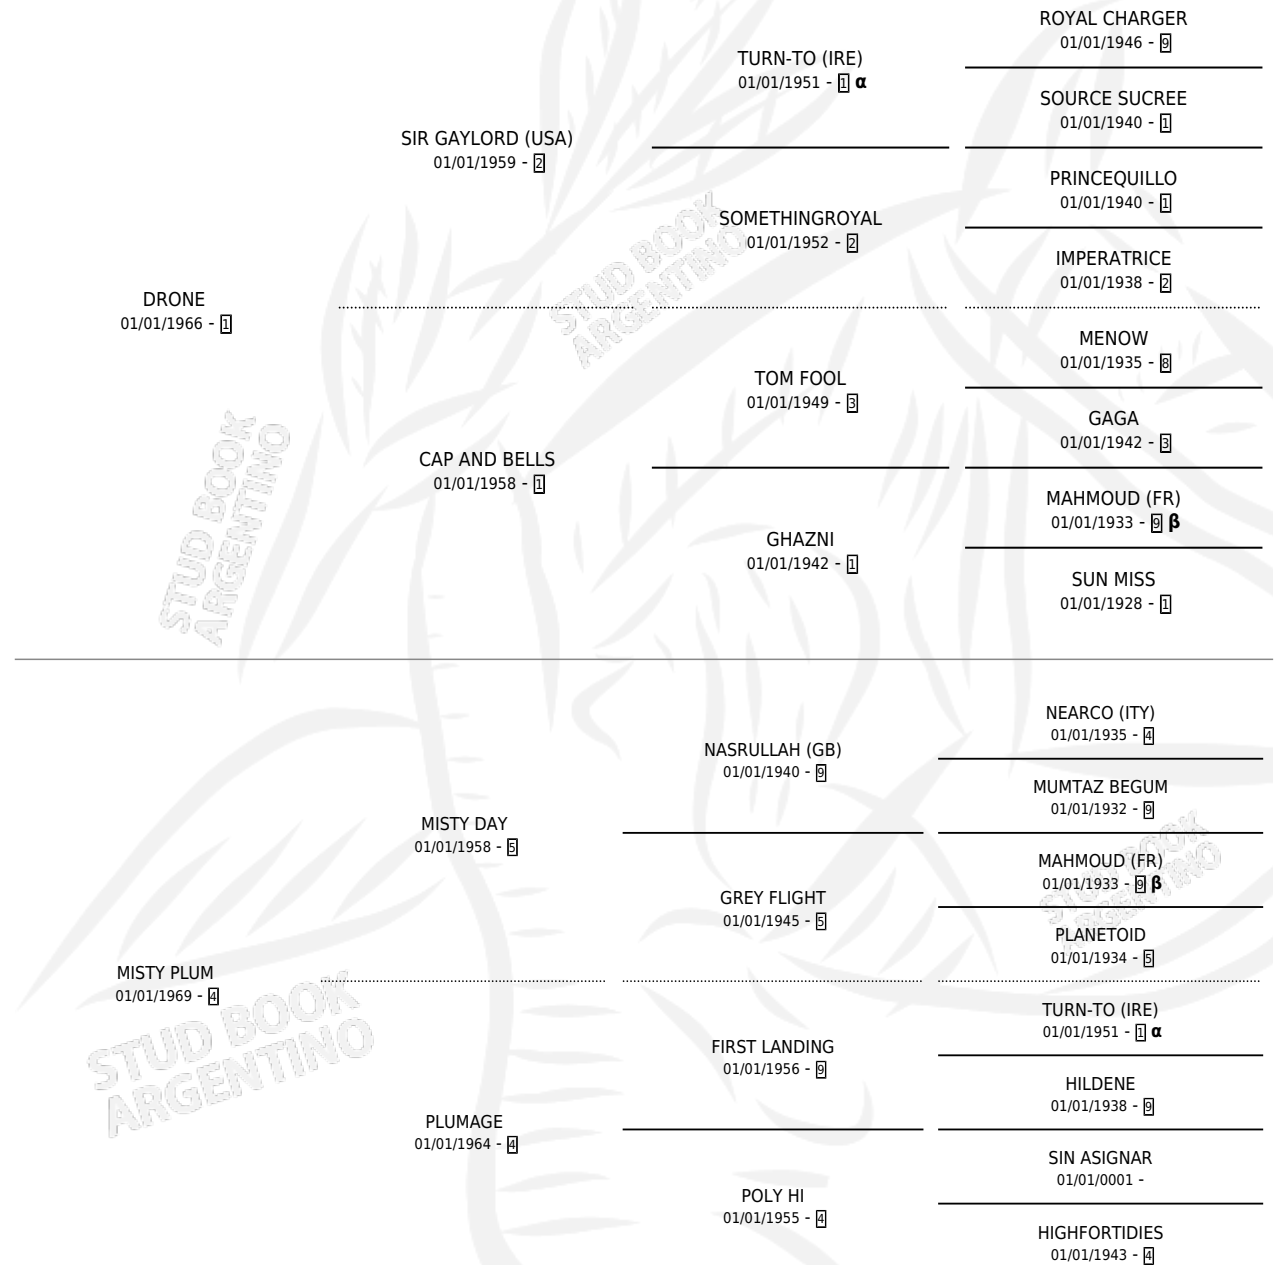

SINTRA

por **DRONE** y **MISTY PLUM** por **MISTY DAY**

Argentina · Hembra · Tordillo · · 01/01/1981
Familia 4-r · Volumen 31

ESTADO

TIPIFICACIÓN SANGUÍNEA	X
TIPIFICACIÓN POR ADN	X
PASAPORTE	X
IDENTIFICACIÓN POR MICROCHIP	X
REPRODUCTOR	X

Lugar de nacimiento: Campo particular

Criador: Sin dato

~

HIJOS

	MACHOS	HEMBRAS
2 NACIERON	0	2
SIN ACTUACIONES		

PEDIGREE

INBREEDING : **α,β**

SINTRA