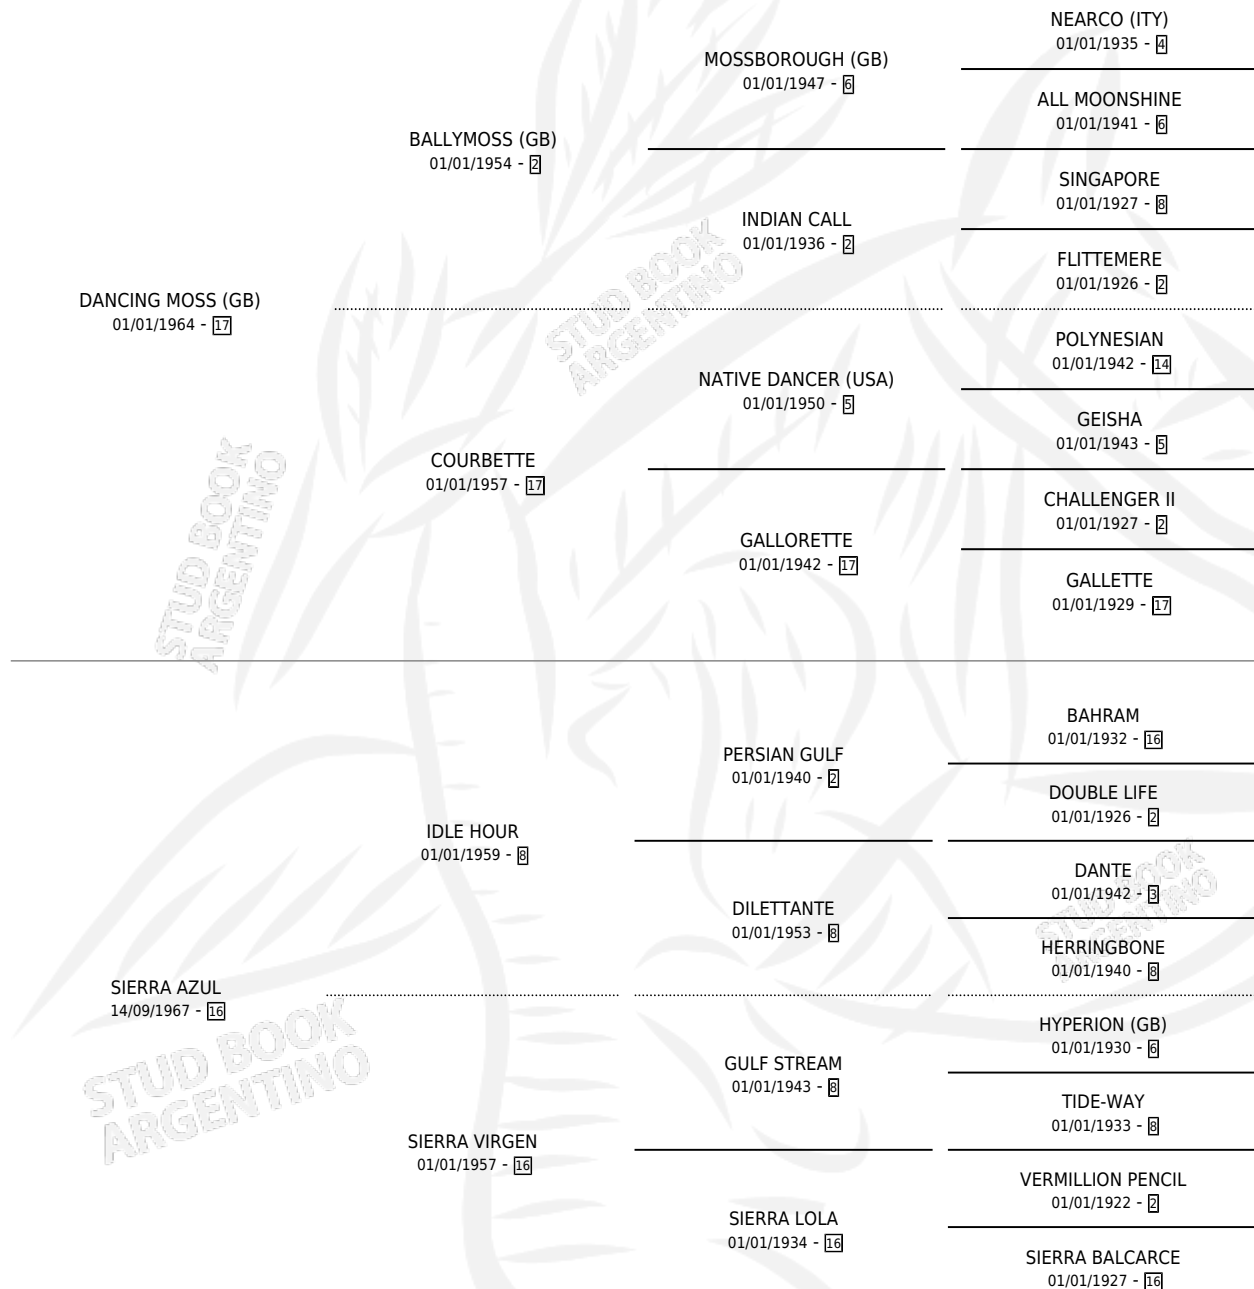

BLUE MOSS

por **DANCING MOSS (GB)** y **SIERRA AZUL** por **IDLE HOUR**

Argentina · Macho · Tordillo · SP · 01/01/1982
Familia 16-e · Volumen 31

ESTADO

TIPIFICACIÓN SANGUÍNEA	X
TIPIFICACIÓN POR ADN	X
PASAPORTE	X
IDENTIFICACIÓN POR MICROCHIP	X
REPRODUCTOR	X

Lugar de nacimiento: Campo particular

Criador: Sin dato

~

HIJOS

	MACHOS	HEMBRAS
4 NACIERON	2	2
3 CORRIERON	2	1
2 GANARON	2	0
0 GANADORES CL	0 GANADORES GR	0 GANADORES G1

PEDIGREE

BLUE MOSS

Datos oficiales del Stud Book Argentino