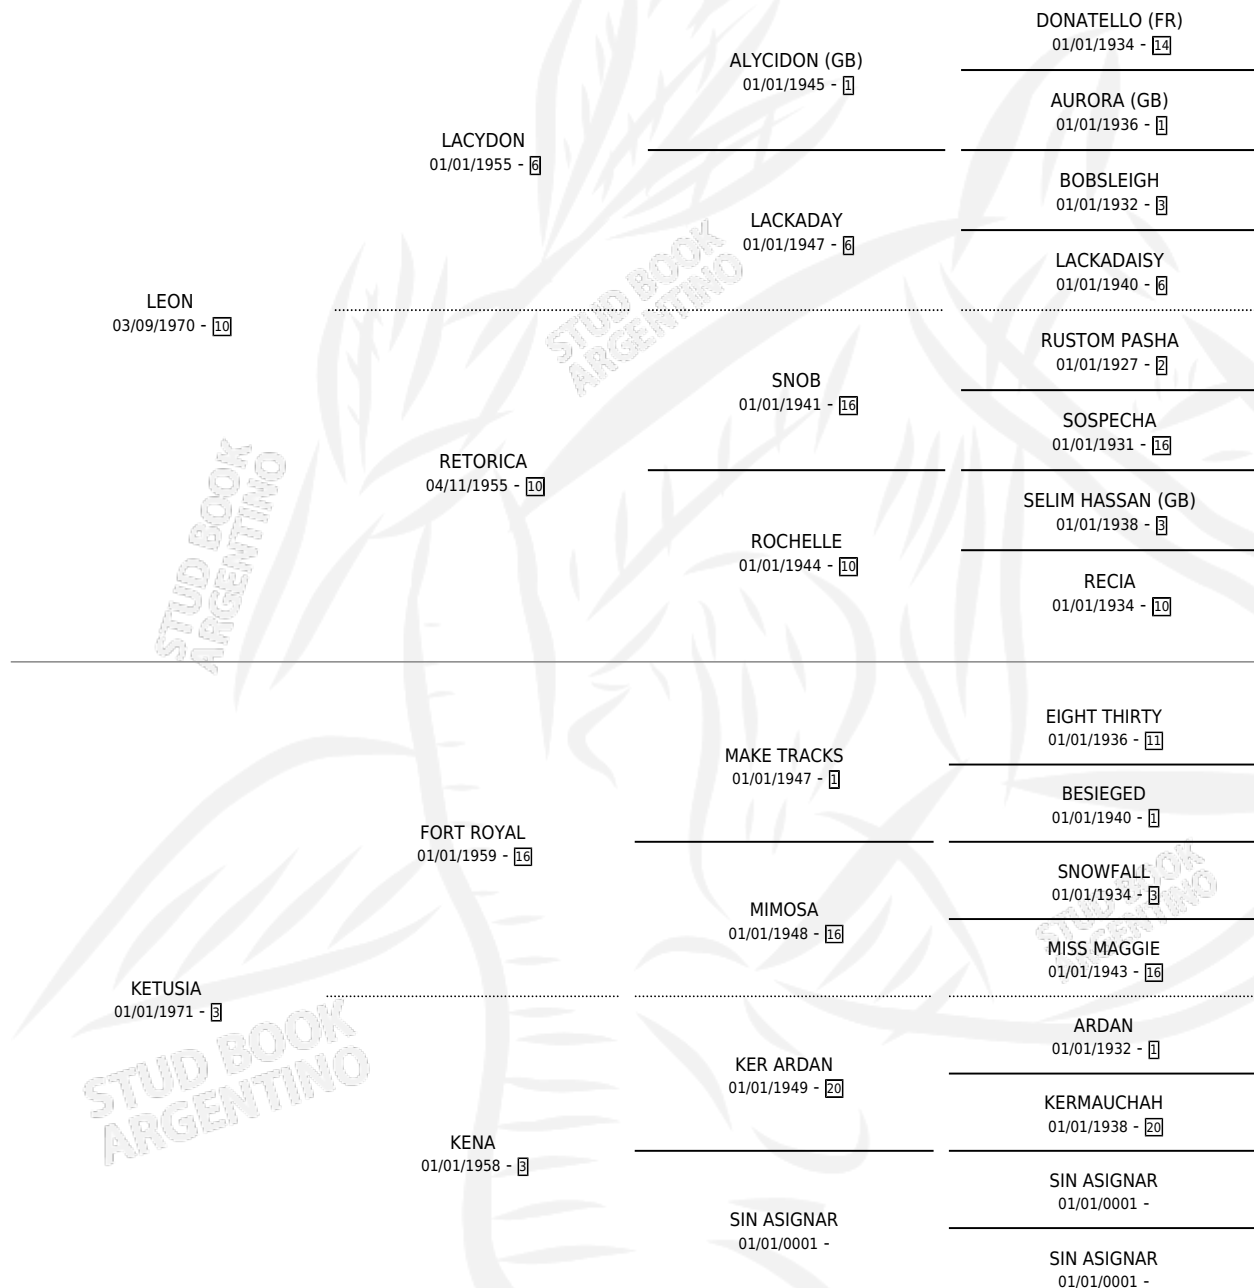

Lugar de nacimiento: Campo particular

Criador: Sin dato

~

HIJOS

	MACHOS	HEMBRAS
2 NACIERON	2	0
2 CORRIERON	2	0
1 GANARON	1	0
0 GANADORES CL	0 GANADORES GR	0 GANADORES G1

PEDIGREE

MARIA FELIX

Datos oficiales del Stud Book Argentino