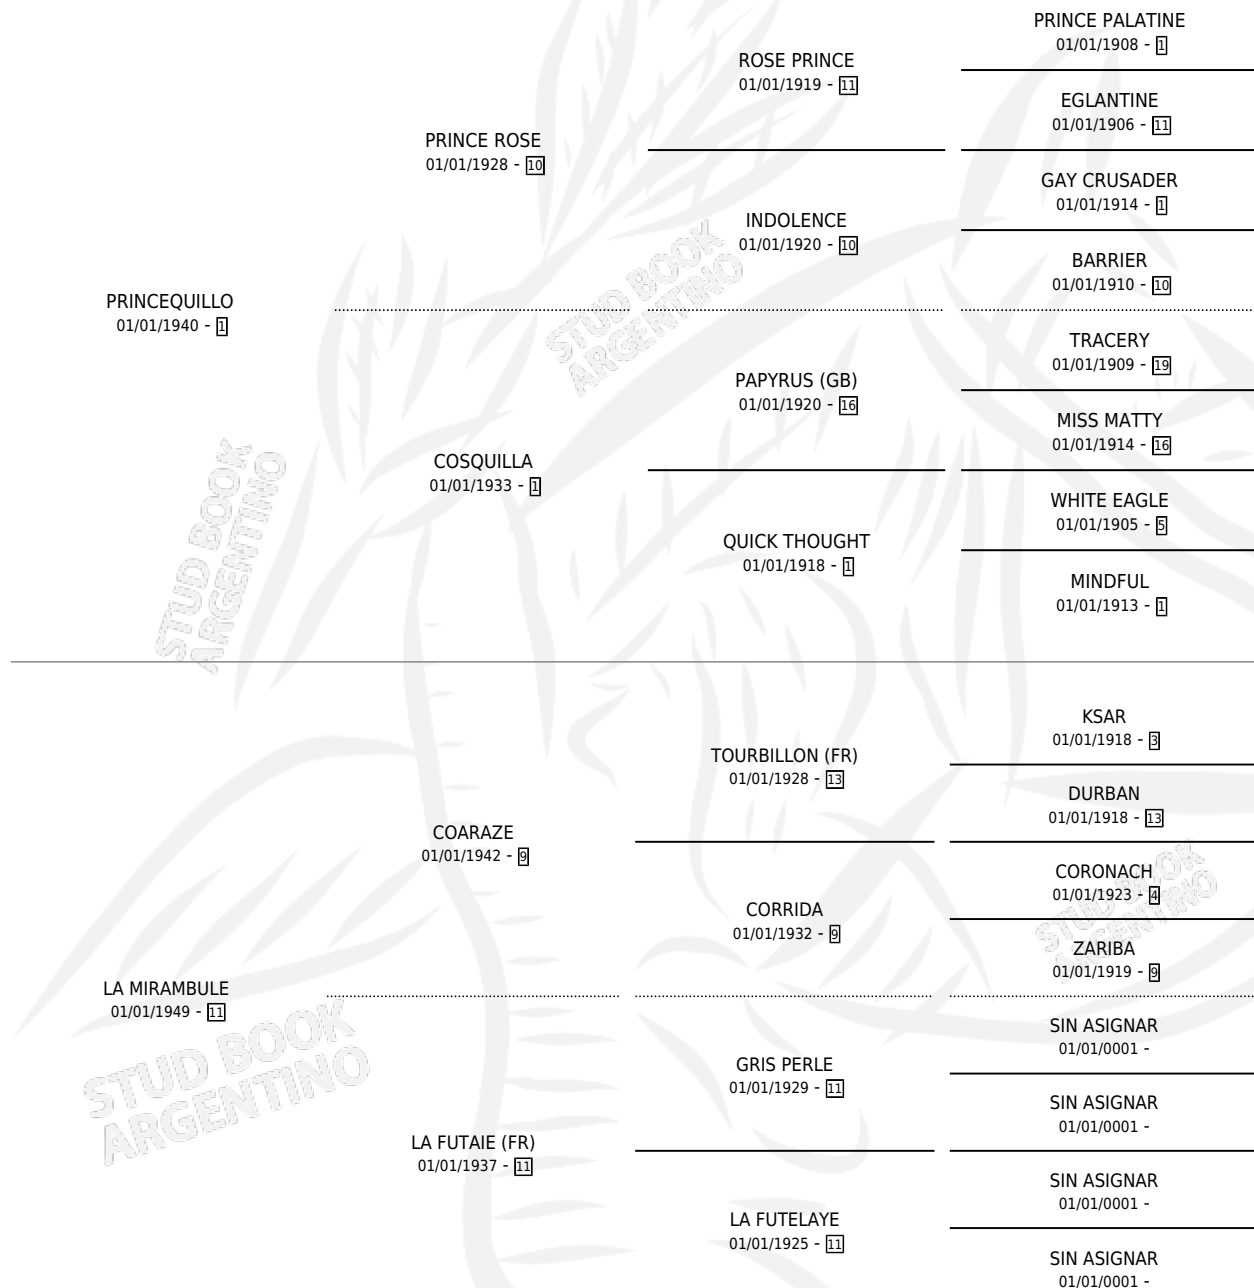

TAMBOURINE

por PRINCEQUILLO y LA MIRAMBULE por COARAZE

Argentina · Macho · Zaino · · 01/01/1959
Familia 11-d · Volumen 23

ESTADO

TIPIFICACIÓN SANGUÍNEA	X
TIPIFICACIÓN POR ADN	X
PASAPORTE	X
IDENTIFICACIÓN POR MICROCHIP	X
REPRODUCTOR	X

Lugar de nacimiento: Campo particular

Criador: Sin dato

~

HIJOS

	MACHOS	HEMBRAS
2 NACIERON	0	2
SIN ACTUACIONES		

PEDIGREE

TAMBOURINE

Datos oficiales del Stud Book Argentino