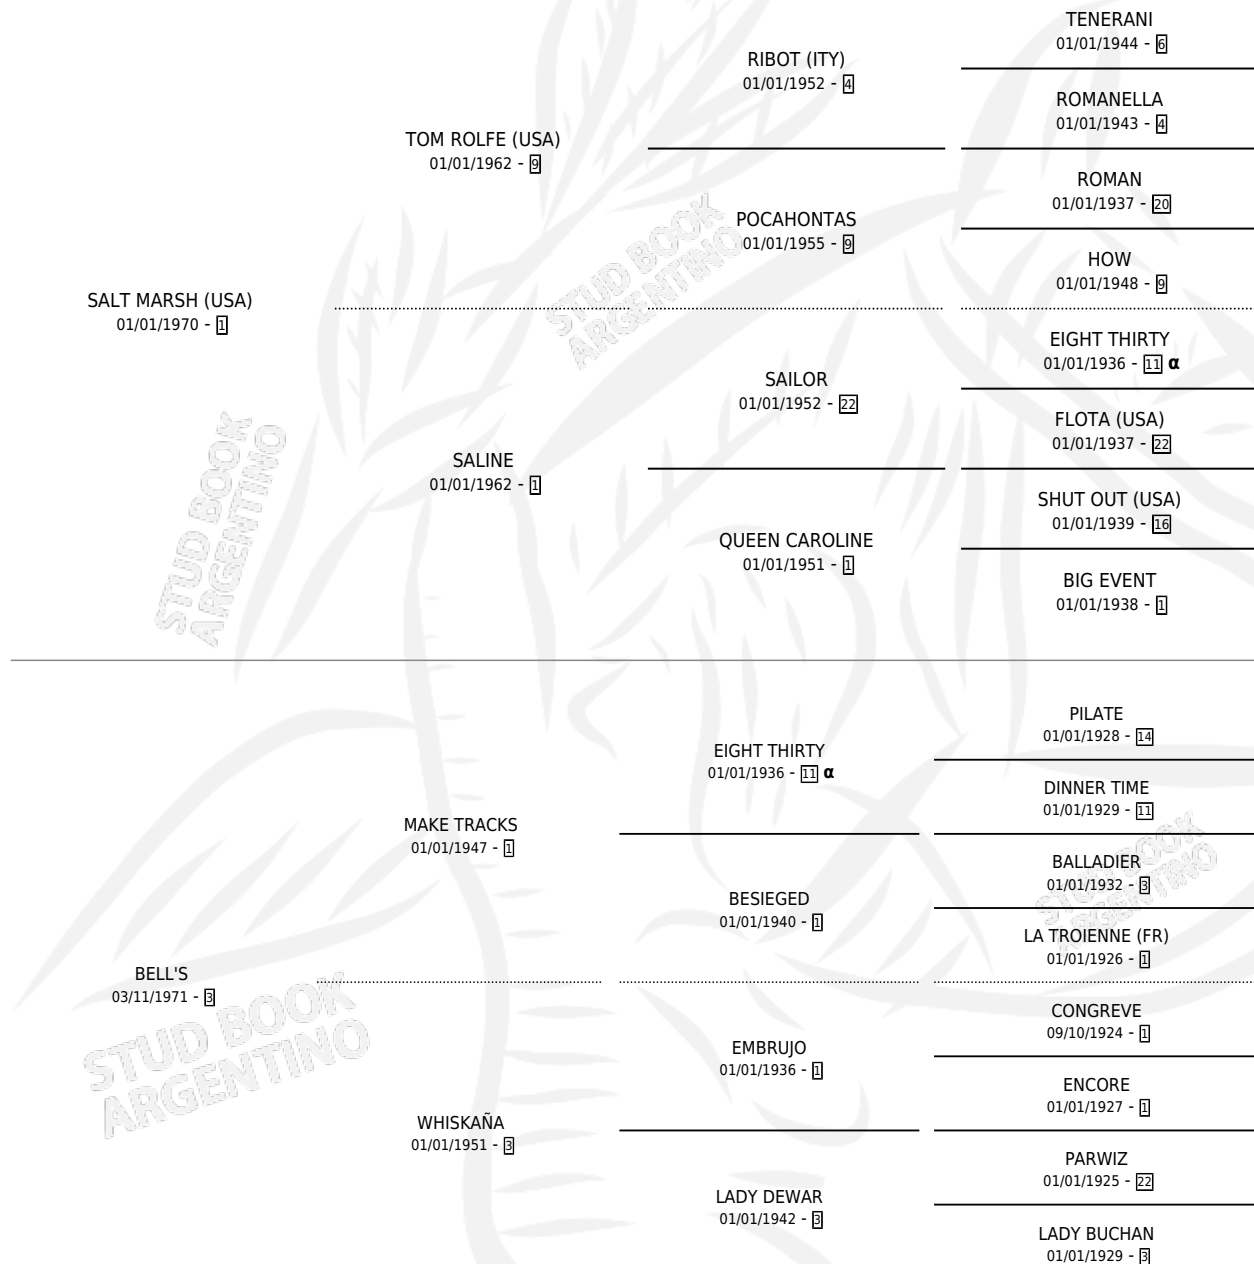

LADY BELL'S

por **SALT MARSH (USA)** y **BELL'S** por **MAKE TRACKS**

Argentina · Hembra · Alazan · SP · 30/09/1978
Familia 3-e · Volumen 30

ESTADO

TIPIFICACIÓN SANGUÍNEA	X
TIPIFICACIÓN POR ADN	X
PASAPORTE	X
IDENTIFICACIÓN POR MICROCHIP	X
REPRODUCTOR	✓

Lugar de nacimiento: Campo particular

Criador: Sin dato

~

HIJOS

	MACHOS	HEMBRAS
6 NACIERON	2	4
4 CORRIERON	1	3
4 GANARON	1	3
0 GANADORES CL	0 GANADORES GR	0 GANADORES G1

PEDIGREE

INBREEDING : α

EXPORTACIÓN / IMPORTACIÓN

FECHA	MOVIMIENTO	PAÍS
01/01/1987	EXPORTADO	URUGUAY

~

SERVICIOS

Servicios **4** / Nacimientos **2** / Efectividad **50.00%**

PADRILLO	PRODUCTO	CRIADOR	1ER SERVICIO	ÚLTIMO SERVICIO
BABOR	∅		12/08/1986	12/08/1986
BABOR	LE HAVRE (M A, 04/08/1986)	SIN DATO	18/08/1985	18/08/1985
BABOR	CUTTY SARK (H A, 18/09/1984) •MURIÓ EL 30/12/2004•	EL NOCTURNO		
FOUR FINGERS (USA)	∅			