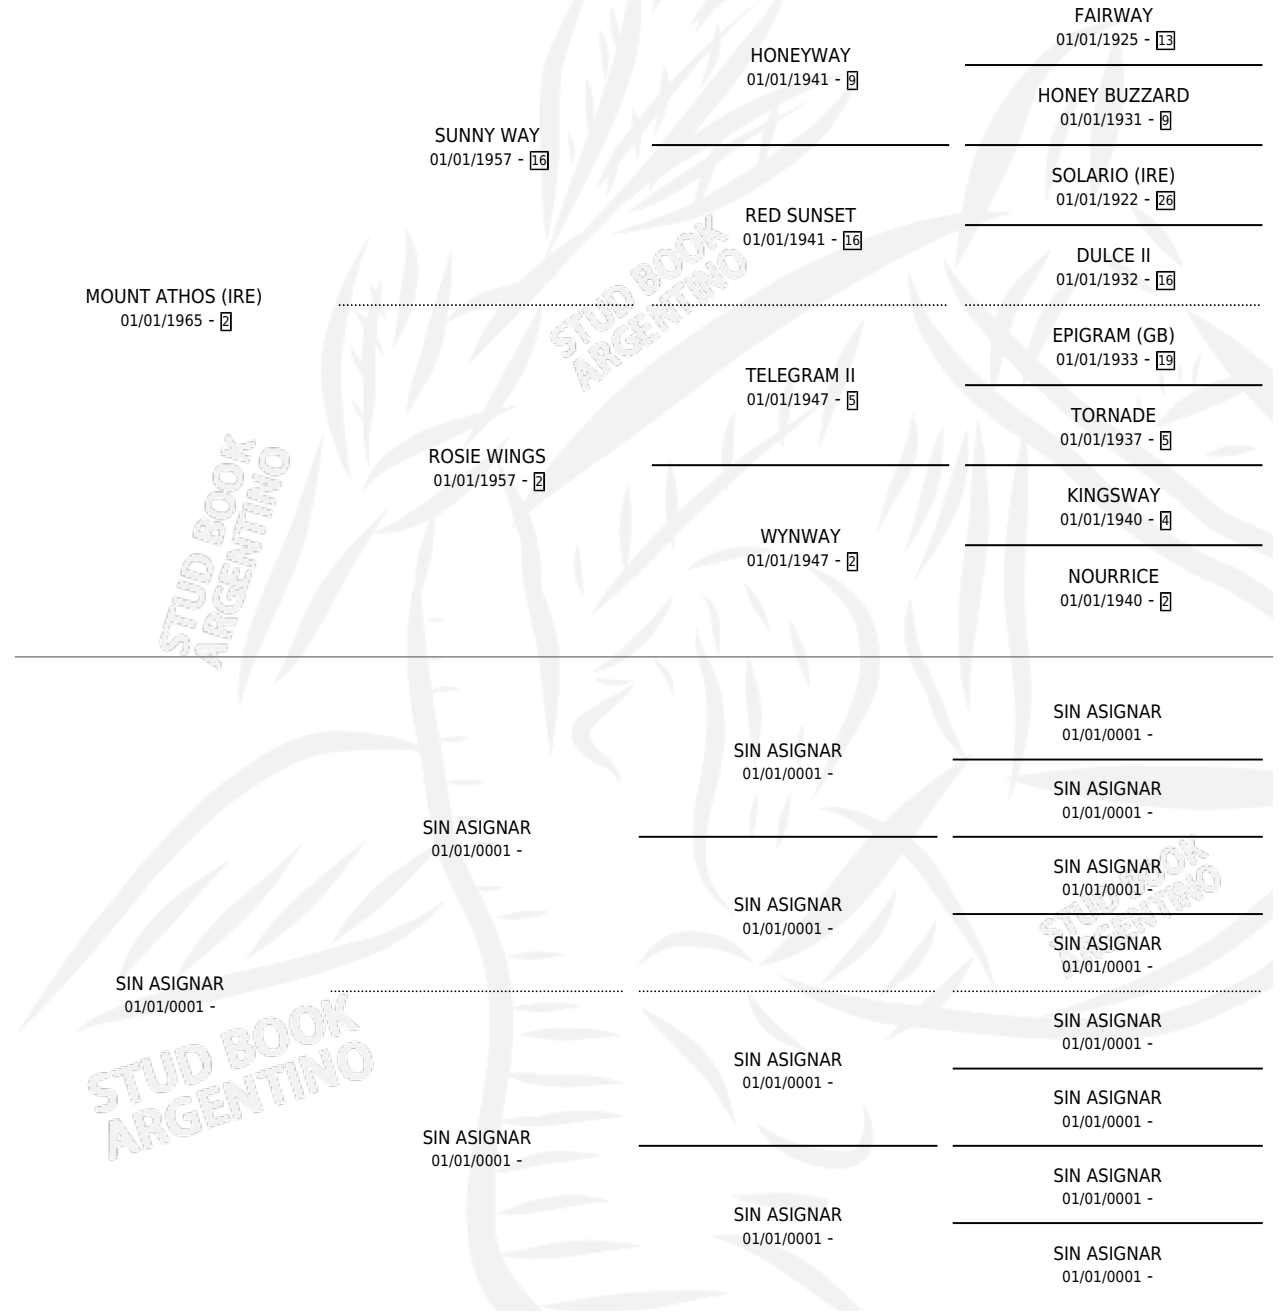

SCOTCH MOUNT

por MOUNT ATHOS (IRE) y SIN ASIGNAR por SIN ASIGNAR

Argentina · Macho · Alazan · SP · 01/01/1978
Familia · Volumen 30

ESTADO

TIPIFICACIÓN SANGUÍNEA	X
TIPIFICACIÓN POR ADN	X
PASAPORTE	X
IDENTIFICACIÓN POR MICROCHIP	X
REPRODUCTOR	✓

Lugar de nacimiento: Campo particular

Criador: Sin dato

~

HIJOS

	MACHOS	HEMBRAS
2 NACIERON	0	2
SIN ACTUACIONES		

PEDIGREE

SERVICIOS PADRILLO

TEMPORADA	HARAS	SERVICIO	NAC.	EFFECTIVIDAD
1987	ATAHONA	5	2	40.00 %