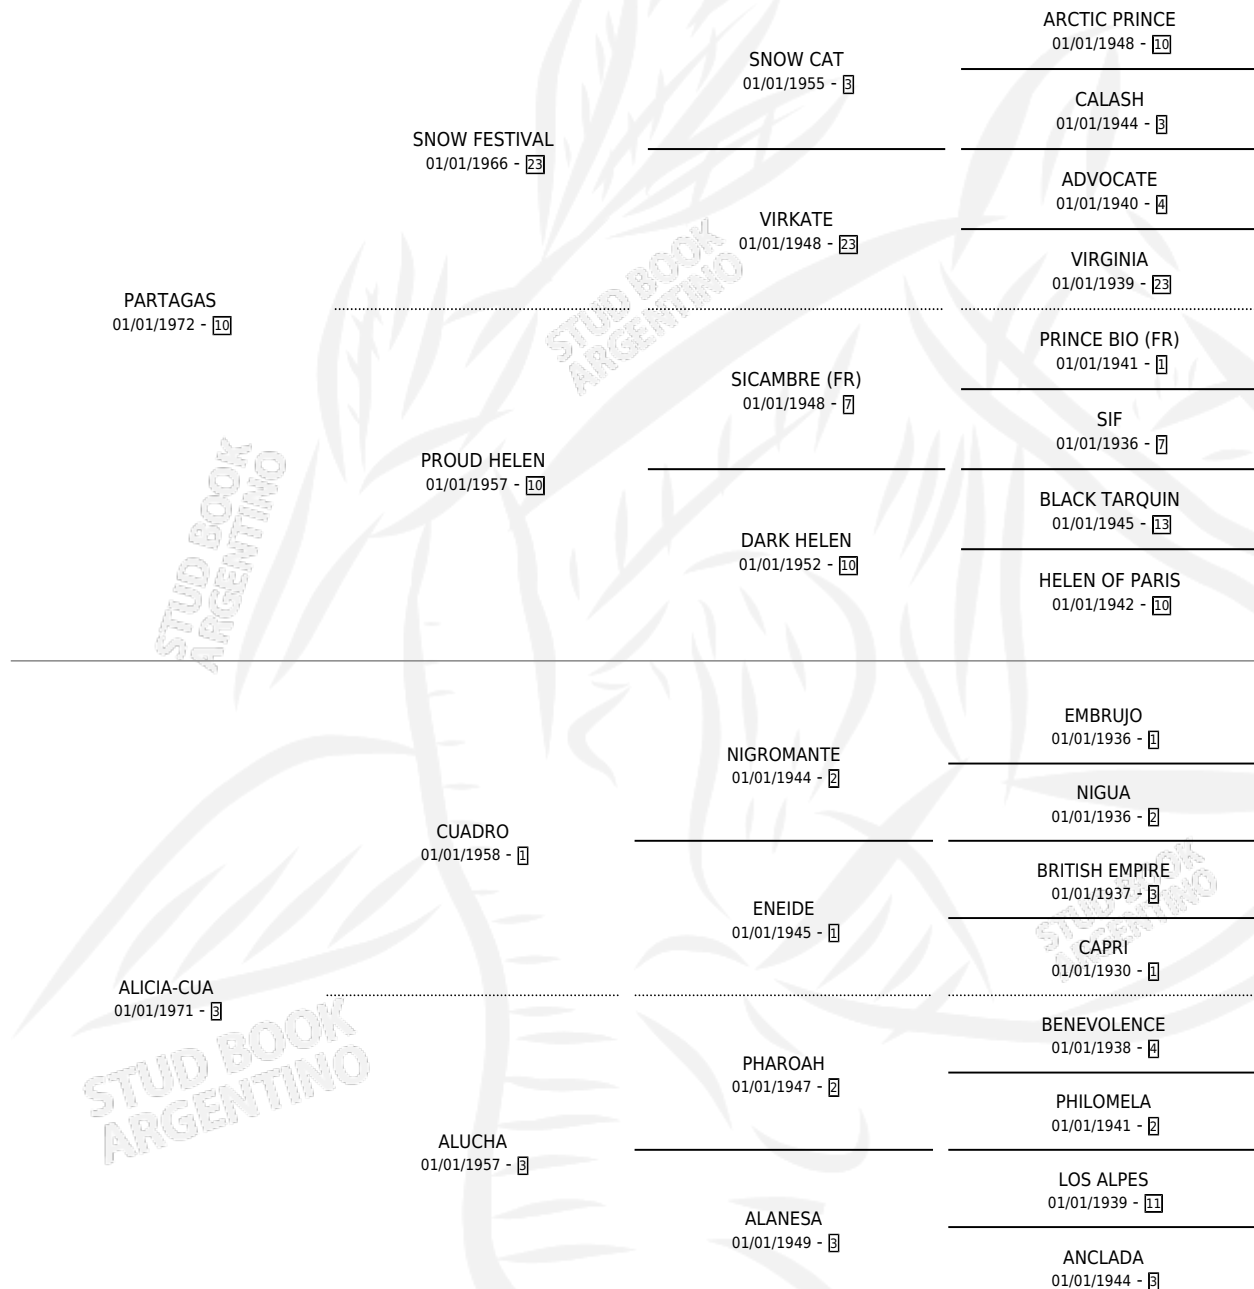

Lugar de nacimiento: Campo particular

Criador: Sin dato

~

HIJOS

	MACHOS	HEMBRAS
7 NACIERON	3	4
4 CORRIERON	2	2
1 GANARON	0	1
0 GANADORES CL	0 GANADORES GR	0 GANADORES G1

PEDIGREE

CAMPAÑA

Solo carreras oficiales de Argentina