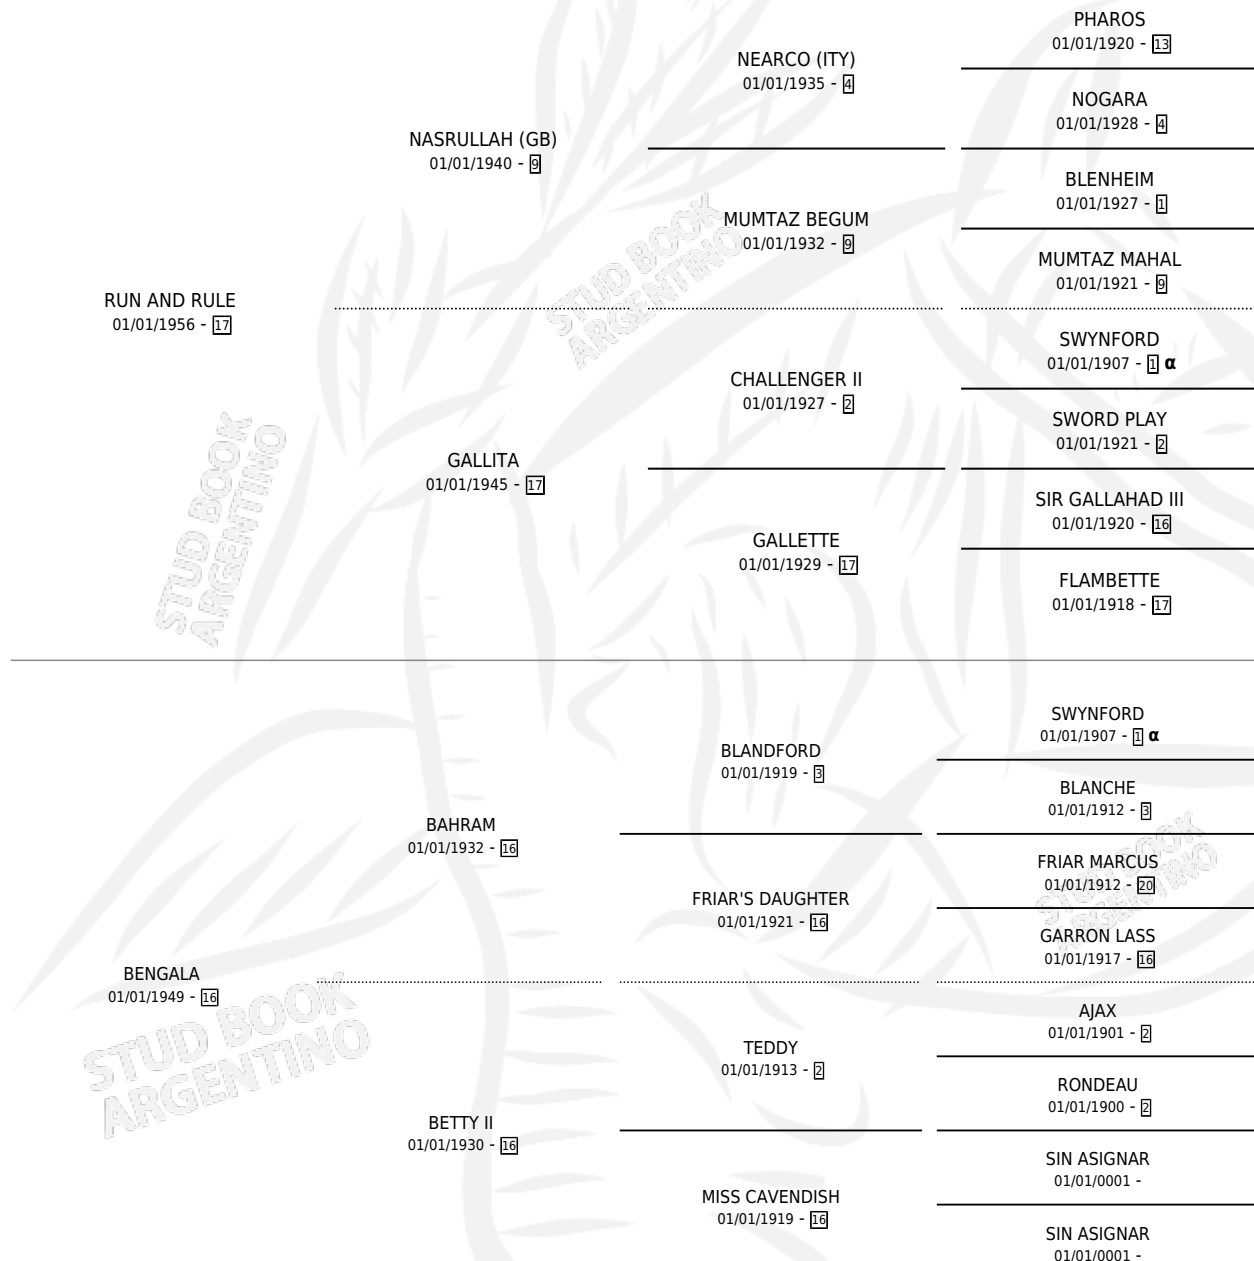

BERENICE

por **RUN AND RULE** y **BENGALA** por **BAHRAM**

Argentina · Hembra · Alazan · SP · 01/01/1965
Familia 16-h · Volumen 25

ESTADO

TIPIFICACIÓN SANGUÍNEA	X
TIPIFICACIÓN POR ADN	X
PASAPORTE	X
IDENTIFICACIÓN POR MICROCHIP	X
REPRODUCTOR	✓

Lugar de nacimiento: Campo particular

Criador: Sin dato

~

HIJOS

	MACHOS	HEMBRAS
3 NACIERON	0	3

SIN ACTUACIONES

PEDIGREE

INBREEDING : α