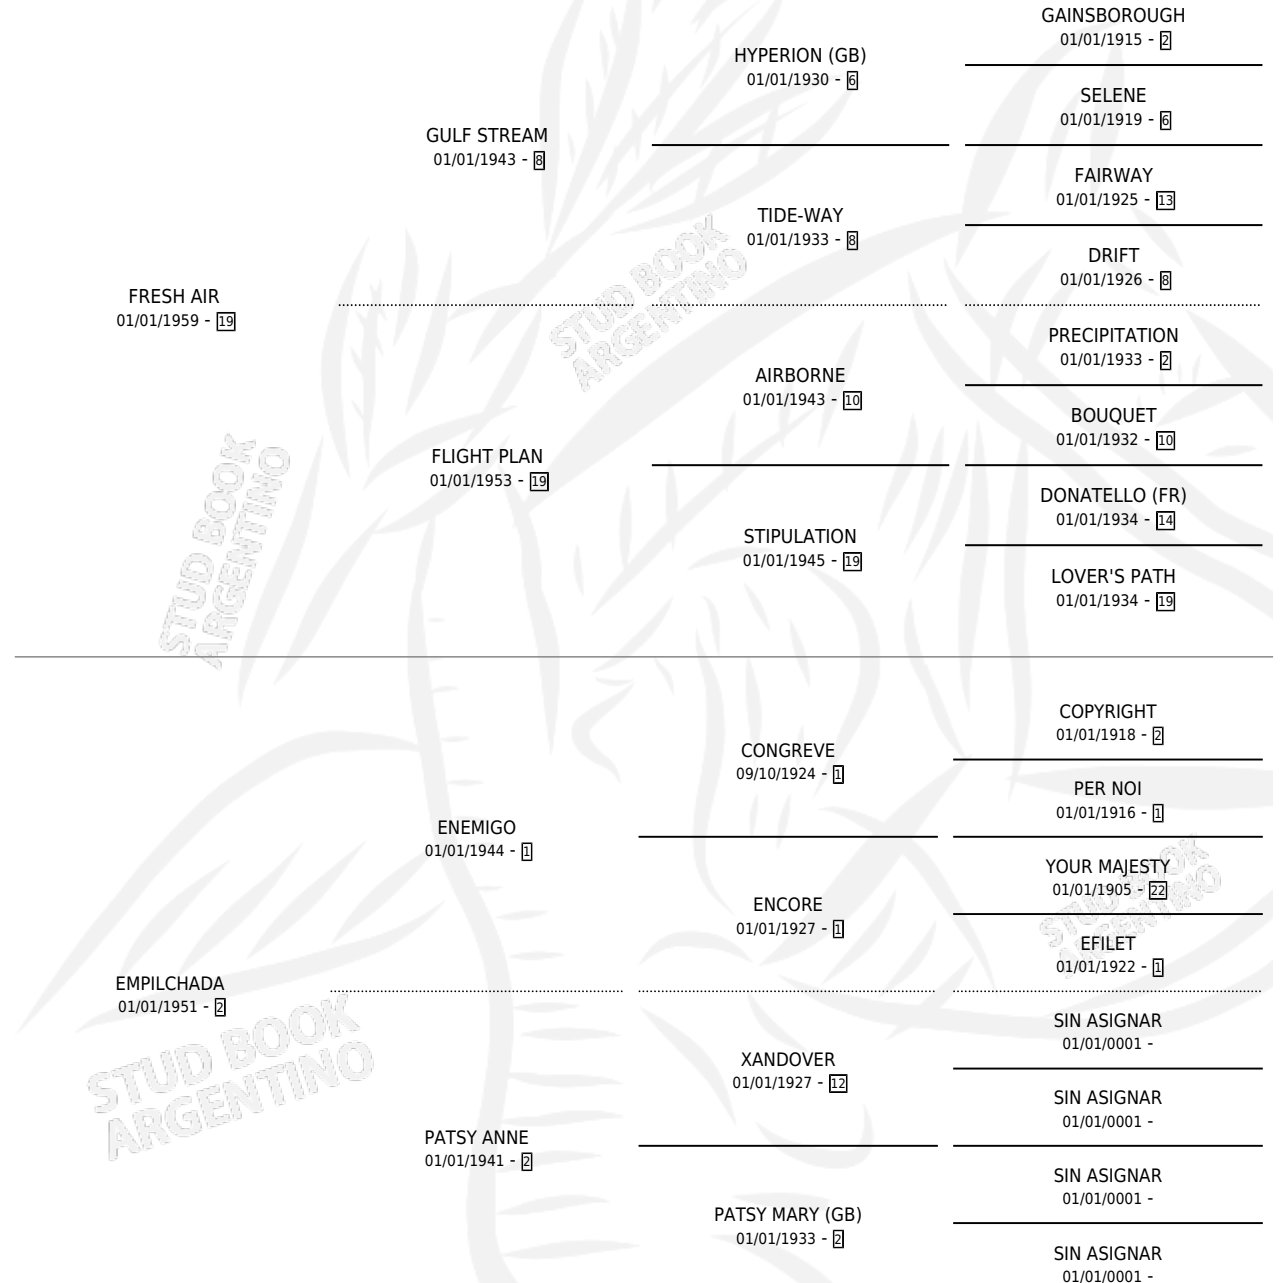

ENDOMINGADA

por FRESH AIR y EMPILCHADA por ENEMIGO

Argentina · Hembra · Tordillo · SP · 01/01/1965
Familia 2-e · Volumen 25

ESTADO

TIPIFICACIÓN SANGUÍNEA	X
TIPIFICACIÓN POR ADN	X
PASAPORTE	X
IDENTIFICACIÓN POR MICROCHIP	X
REPRODUCTOR	✓

Lugar de nacimiento: Campo particular

Criador: Sin dato

~

HIJOS

	MACHOS	HEMBRAS
1 NACIERON	0	1
1 CORRIERON	0	1
1 GANARON	0	1
0 GANADORES CL	0 GANADORES GR	0 GANADORES G1

PEDIGREE

S

mientos 0 / Efectividad 0.00%

PADRILLO	PRODUCTO	CRIADOR	1ER SERVICIO	ÚLTIMO SERVICIO
PETRONISI (GB)	∅		13/11/1985	04/12/1985
ENDOMINGADA	∅			

Datos oficiales del Stud Book Argentino

Documento generado el 02/05/2026

studbook.org.ar