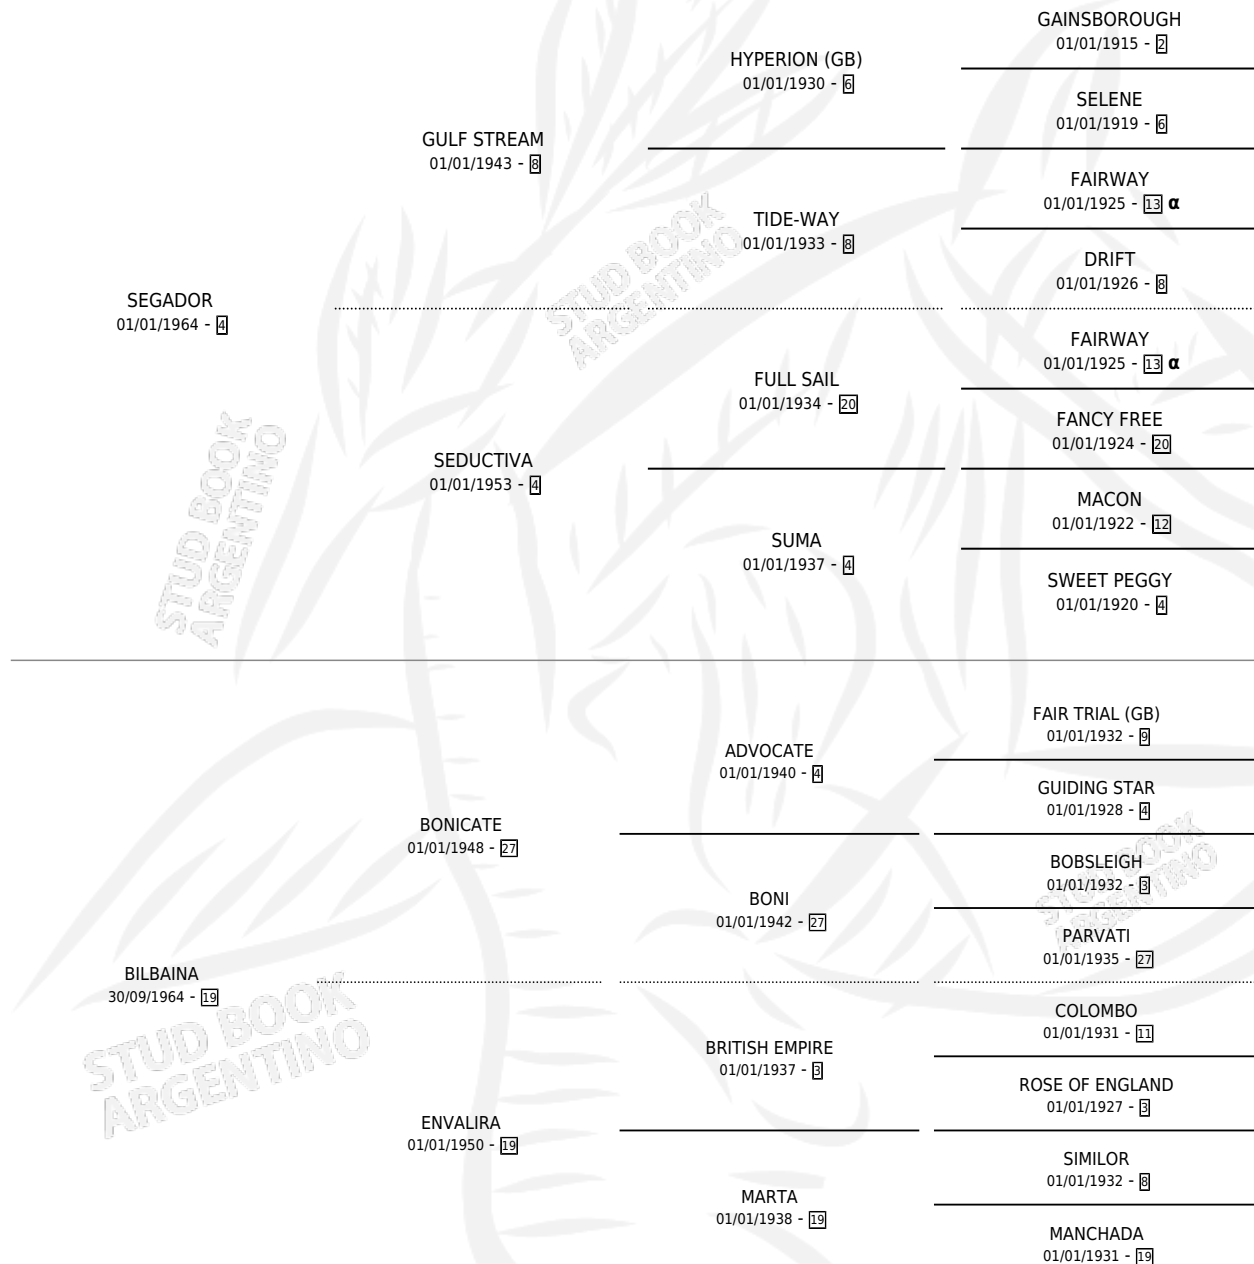

DISQUEADORA

por **SEGADOR** y **BILBAINA** por **BONICATE**

Argentina · Hembra · Zaino · SP · 27/10/1978
Familia 19-c · Volumen 30

ESTADO

TIPIFICACIÓN SANGUÍNEA	✓
TIPIFICACIÓN POR ADN	X
PASAPORTE	X
IDENTIFICACIÓN POR MICROCHIP	X
REPRODUCTOR	✓

Lugar de nacimiento: Campo particular

Criador: Sin dato

~

HIJOS

	MACHOS	HEMBRAS
8 NACIERON	4	4
4 CORRIERON	2	2
2 GANARON	2	0
0 GANADORES CL	0 GANADORES GR	0 GANADORES G1

PEDIGREE

INBREEDING : α