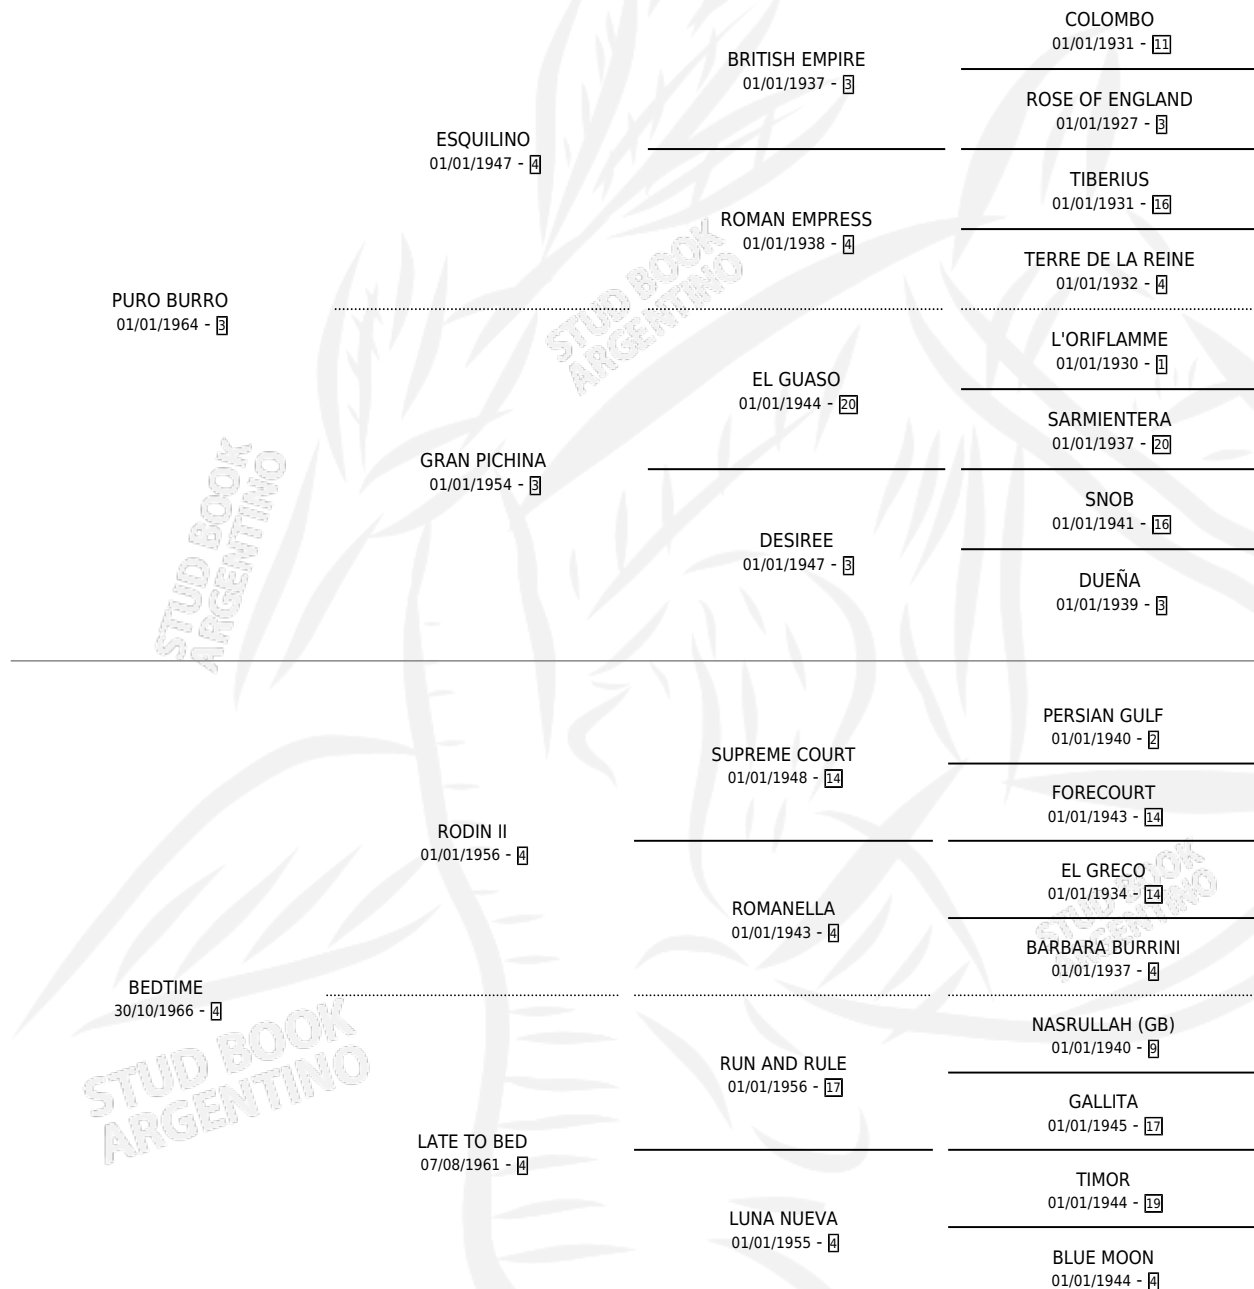

BED JUS

por PURO BURRO y BEDTIME por RODIN II

Argentina · Hembra · Zaino · SP · 01/01/1978
Familia 4-b · Volumen 30

ESTADO

TIPIFICACIÓN SANGUÍNEA	X
TIPIFICACIÓN POR ADN	X
PASAPORTE	X
IDENTIFICACIÓN POR MICROCHIP	X
REPRODUCTOR	✓

Lugar de nacimiento: Campo particular

Criador: Sin dato

PEDIGREE