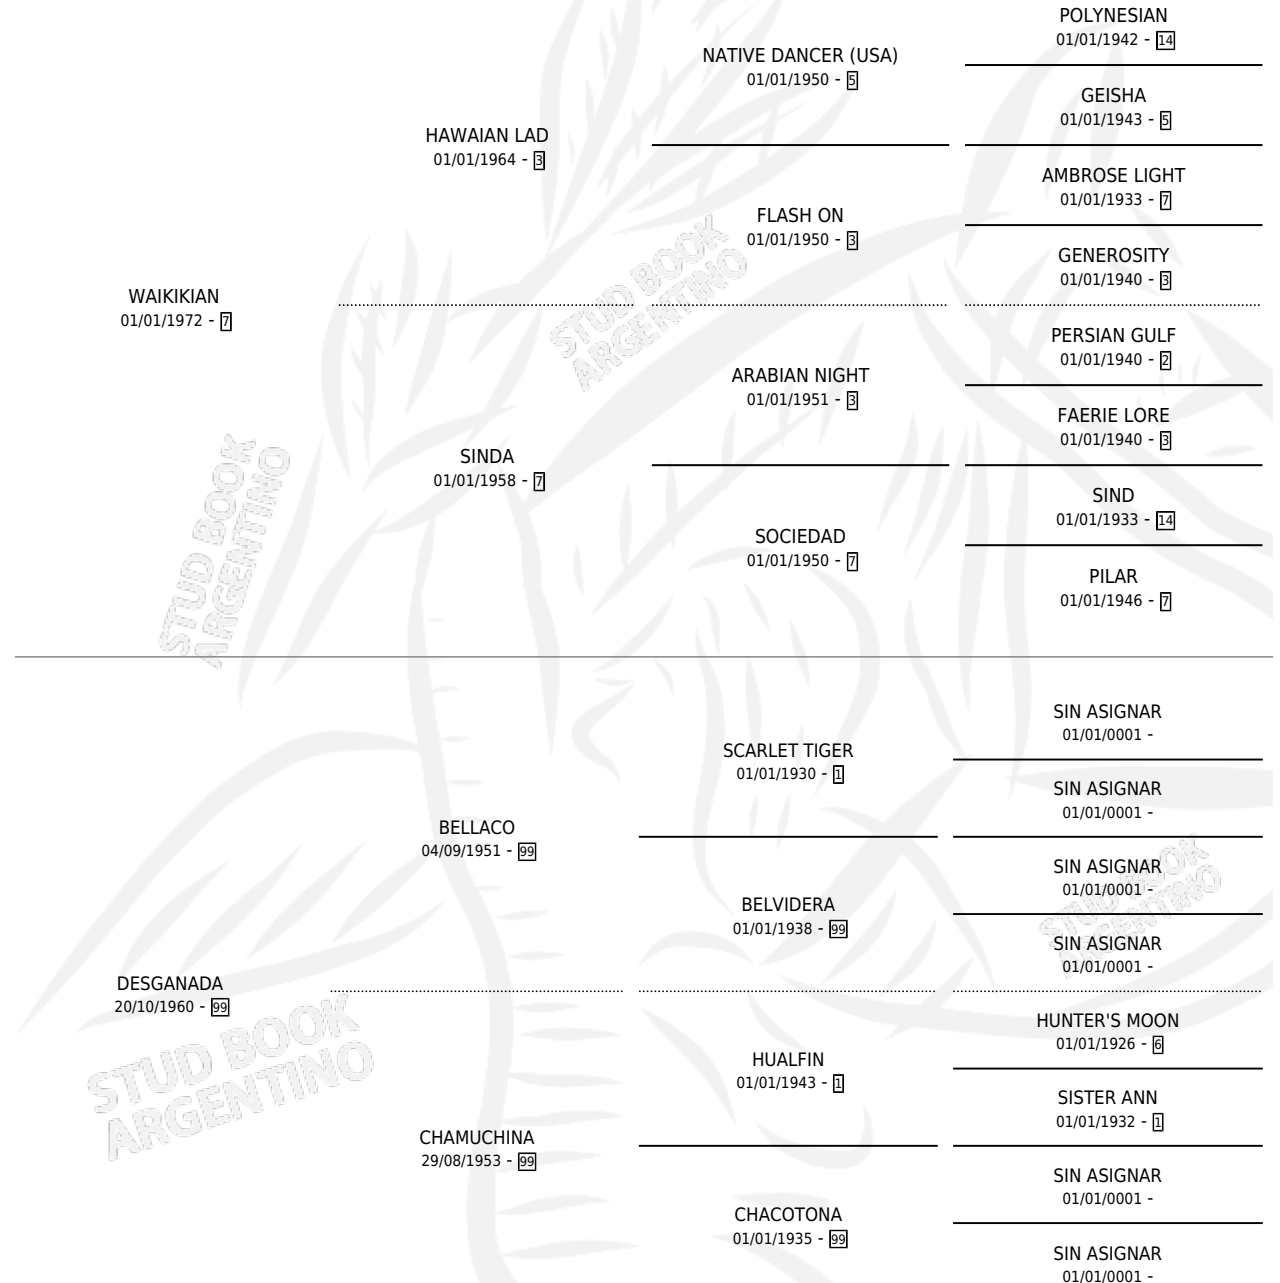

WAMBA

por WAIKIKIAN y DESGANADA por BELLACO

Argentina · Hembra · Zaino · SP · 01/01/1978
Familia 99 · Volumen 30

ESTADO

TIPIFICACIÓN SANGUÍNEA	X
TIPIFICACIÓN POR ADN	X
PASAPORTE	X
IDENTIFICACIÓN POR MICROCHIP	X
REPRODUCTOR	✓

Lugar de nacimiento: Campo particular

Criador: Sin dato

~

HIJOS

	MACHOS	HEMBRAS
4 NACIERON	0	4
SIN ACTUACIONES		

PEDIGREE

S

mientos 4 / Efectividad 50.00%

PADRILLO	PRODUCTO	CRIADOR	1ER SERVICIO	ÚLTIMO SERVICIO
JASARVIT	∅		24/11/1992	26/11/1992
JASARVIT	JADEAR (H Z, 30/08/1992)	SIN DATO	11/09/1991	13/09/1991
JASARVIT	MURIO EL 06/01/1993		21/08/1990	23/08/1990
TALTA	∅		27/09/1988	06/11/1988
TALTA	∅		01/12/1985	03/12/1985
BAR GITANO	GITANA NOBLE (H Z, 19/09/1984)	SIN DATO		
NICEMAR	NICE WAMBA (H A, 25/11/1985)	SIN DATO		
NICEMAR	MEDIA VUELTA (H A, 18/09/1987)	SIN DATO		