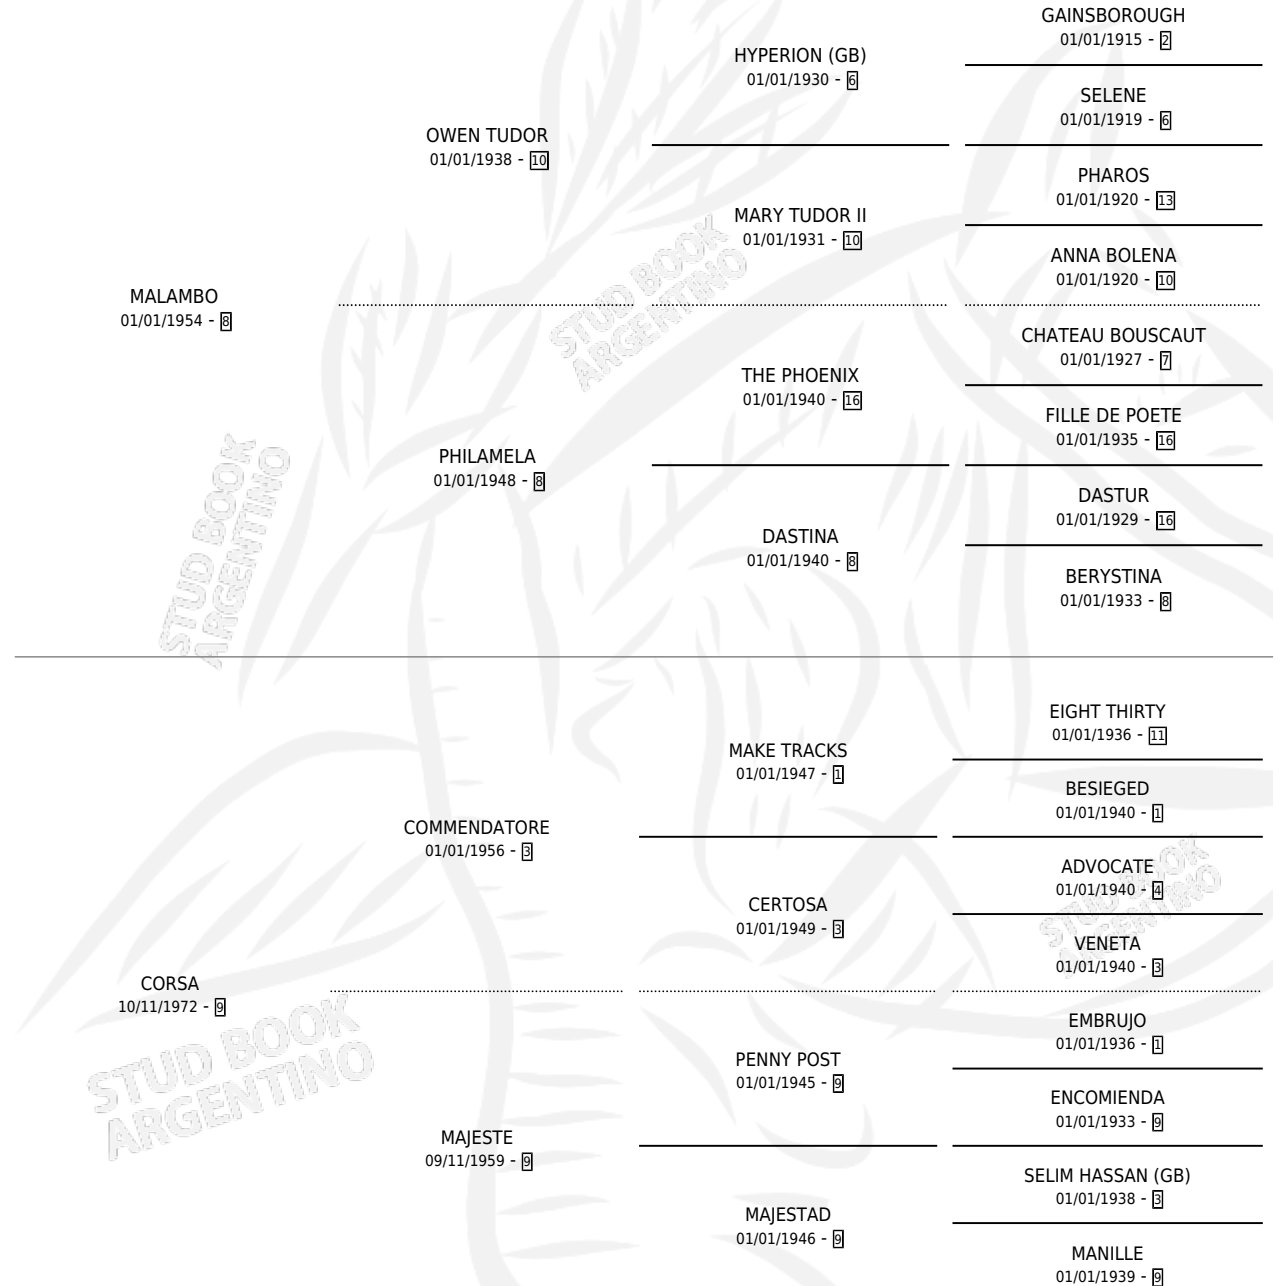

CRESTA

por MALAMBO y CORSA por COMMENDATORE

Argentina · Hembra · Zaino Negro · SP · 01/01/1978
Familia 9-g · Volumen 30

ESTADO

TIPIFICACIÓN SANGUÍNEA	✓
TIPIFICACIÓN POR ADN	X
PASAPORTE	X
IDENTIFICACIÓN POR MICROCHIP	X
REPRODUCTOR	✓

Lugar de nacimiento: Campo particular

Criador: Sin dato

~

HIJOS

	MACHOS	HEMBRAS
12 NACIERON	6	6
8 CORRIERON	3	5
7 GANARON	2	5
0 GANADORES CL	0 GANADORES GR	0 GANADORES G1

PEDIGREE