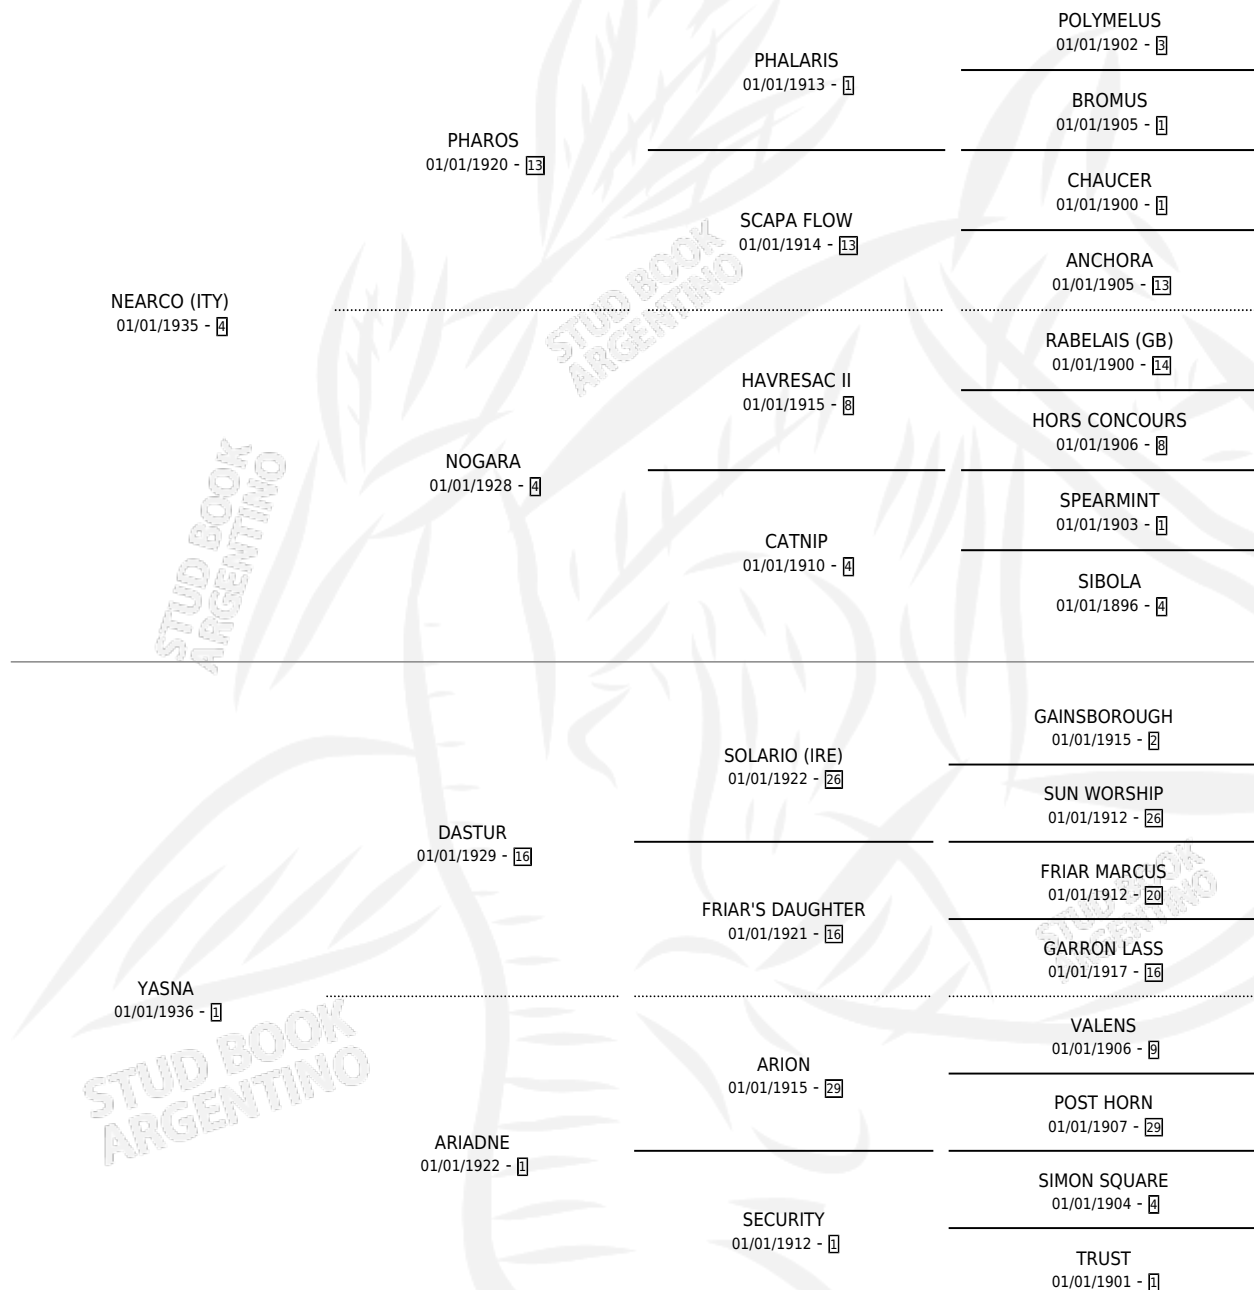

NEBUCHADNEZZAR

por **NEARCO (ITY)** y **YASNA** por **DASTUR**

Argentina · Macho · Alazan Tostado · SP · 01/01/1944
Familia 1 · Volumen 18

ESTADO

TIPIFICACIÓN SANGUÍNEA	X
TIPIFICACIÓN POR ADN	X
PASAPORTE	X
IDENTIFICACIÓN POR MICROCHIP	X
REPRODUCTOR	X

Lugar de nacimiento: Campo particular

Criador: Sin dato

~

HIJOS

	MACHOS	HEMBRAS
36 NACIERON	4	32
SIN ACTUACIONES		

PEDIGREE