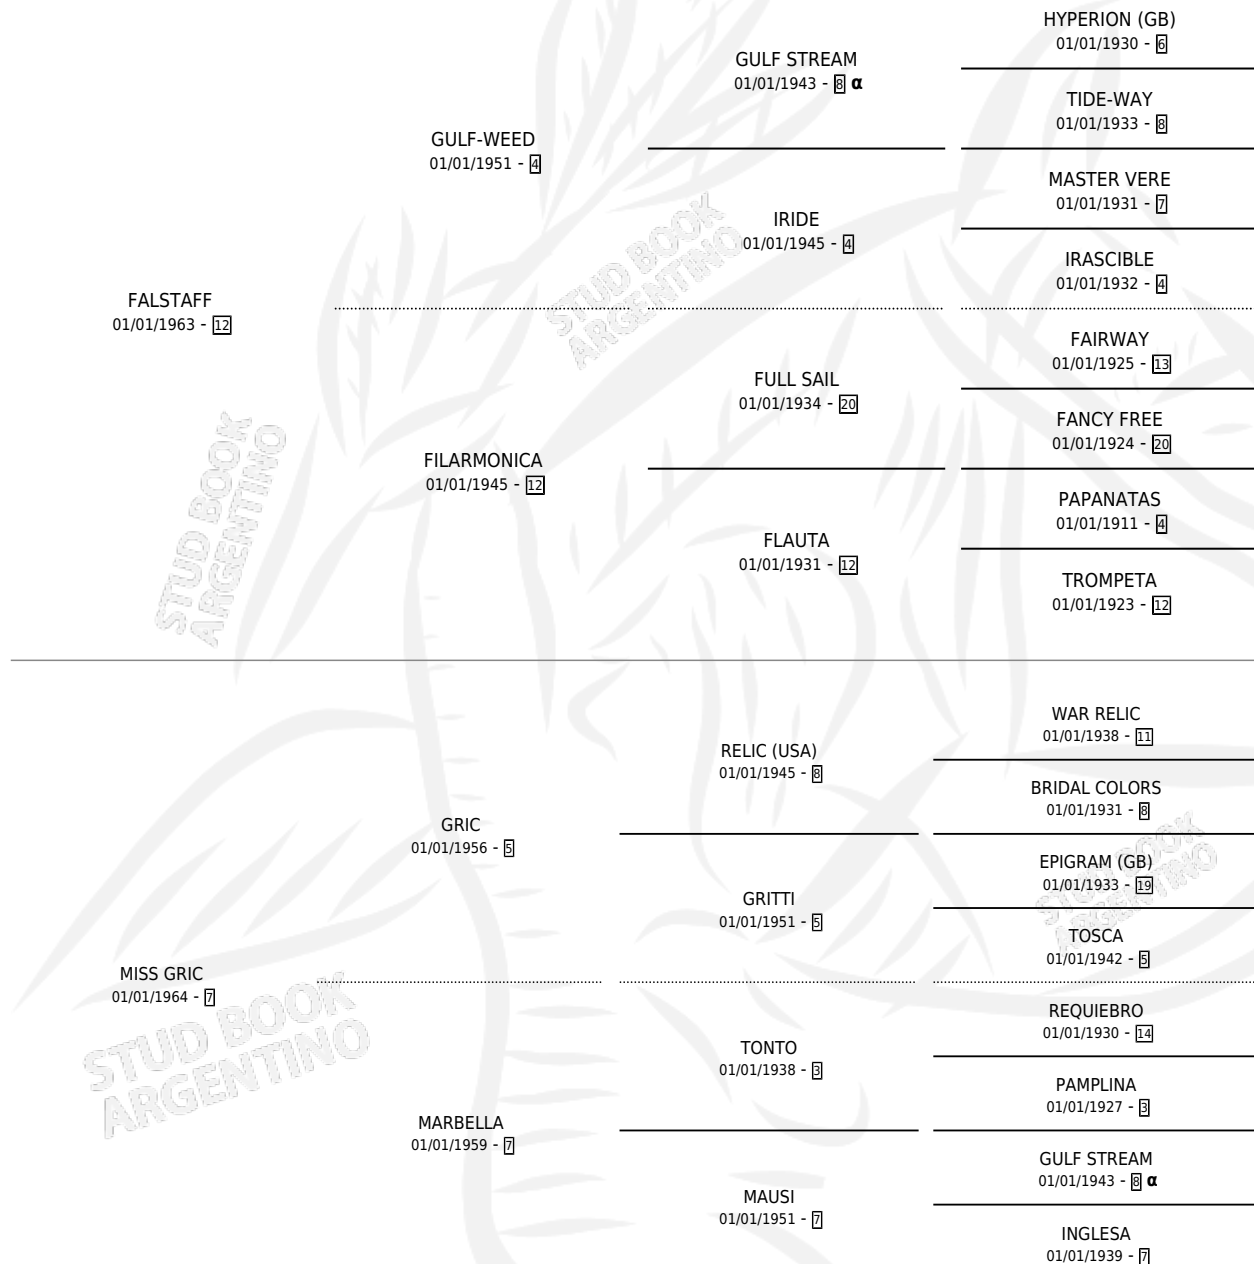

FACTIC MISS

por FALSTAFF y MISS GRIC por GRIC

Argentina · Hembra · Tordillo · SP · 01/01/1978
Familia 7 · Volumen 30

ESTADO

TIPIFICACIÓN SANGUÍNEA	✓
TIPIFICACIÓN POR ADN	X
PASAPORTE	X
IDENTIFICACIÓN POR MICROCHIP	X
REPRODUCTOR	✓

Lugar de nacimiento: Campo particular

Criador: Sin dato

~

HIJOS

	MACHOS	HEMBRAS
13 NACIERON	7	6
10 CORRIERON	6	4
9 GANARON	6	3

1 GANADORES CL **1** GANADORES GR **1** GANADORES G1

PEDIGREE

INBREEDING : α

S

Crecimientos **11** / Efectividad **64.71%**

PADRILLO	PRODUCTO	CRIADOR	1ER SERVICIO	ÚLTIMO SERVICIO
ILUSIONISMO	∅		26/10/2000	26/10/2000
FACTIC MISS	∅		07/11/1999	29/11/1999
CIPAYO	FIRST OPERA (F 1, 01/10/1999)	CLAUSAN	10/10/1998	10/10/1998
CIPAYO	∅		12/10/1997	02/12/1997
BINARIO	FARSALO (M A, 30/09/1997)	CLAUSAN	07/08/1996	06/10/1996
BINARIO	∅		15/10/1995	20/11/1995
DON JUAN TAG	∅		19/10/1994	11/11/1994
DON JUAN TAG	MISTER TAG (M T, 18/10/1994) •MURIÓ EL 01/01/2003•	SIN DATO	05/09/1993	26/10/1993
PRIVATE LINE (GB)	PRIVATE HOUSE (M T, 23/08/1993)	SIN DATO	06/08/1992	05/09/1992
PRIVATE LINE (GB)	PRIVATE MISS (H A, 16/07/1992)	SIN DATO	08/08/1991	10/08/1991
CRAELIUS (USA)	∅		25/11/1990	25/11/1990
CRAELIUS (USA)	ACTILIUS (H Z, 29/10/1990) •MURIÓ EL 24/08/2005•	SIN DATO	01/11/1989	20/11/1989
CRAELIUS (USA)	FARAH ELIUS (H Z, 20/10/1989) •MURIÓ EL 23/03/2006•	SIN DATO	15/11/1988	15/11/1988
CRAELIUS (USA)	FACELIUS (M T, 12/10/1988)	SIN DATO	31/10/1987	31/10/1987
MOUNTDRAGO	MONTE PAZ (M T, 19/11/1986)	SIN DATO	23/11/1985	13/12/1985
MOUNTDRAGO	MISS DRAGO (H Z, 23/10/1985) •MURIÓ EL 16/06/2001•	ALBORADA		
RIVERSIDE SAM (USA)	MISS SAM (H Z, 05/11/1984)	ASOCIACION COOPERATIVA DE CRIADORES DE CABALLOS DE CARRERA		