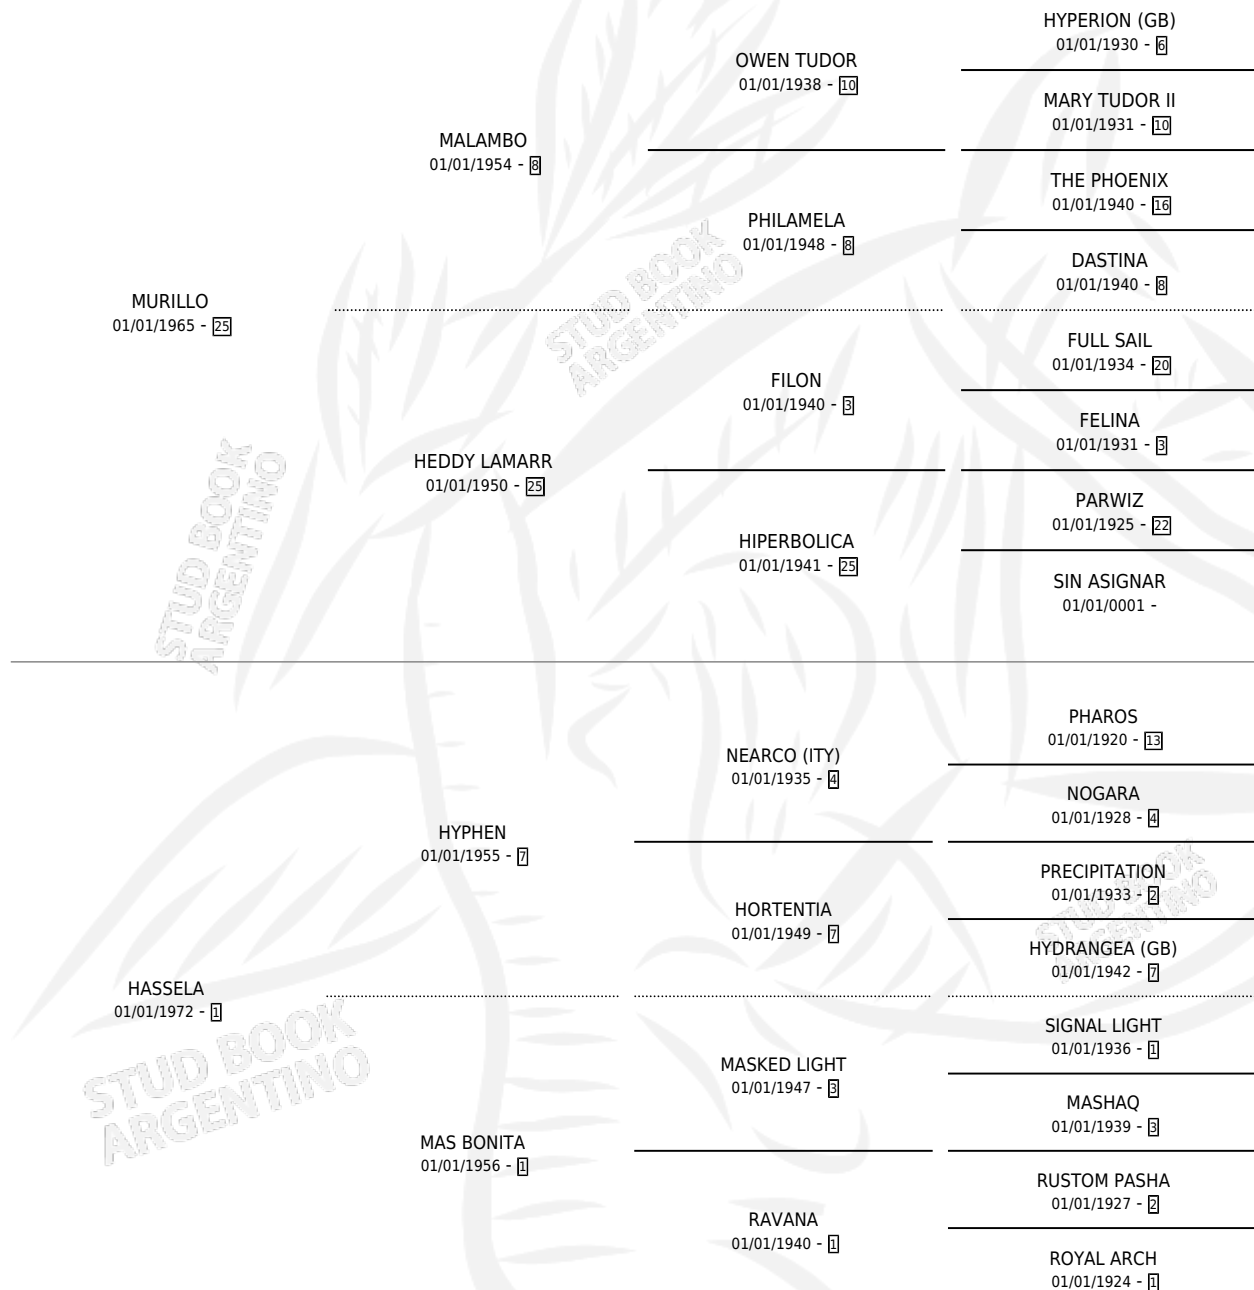

MAS MORENA

por MURILLO y HASSELA por HYPHEN

Argentina · Hembra · Alazan · SP · 01/01/1978
Familia 1-w · Volumen 30

ESTADO

TIPIFICACIÓN SANGUÍNEA	X
TIPIFICACIÓN POR ADN	X
PASAPORTE	X
IDENTIFICACIÓN POR MICROCHIP	X
REPRODUCTOR	✓

Lugar de nacimiento: Campo particular

Criador: Sin dato

~

HIJOS

	MACHOS	HEMBRAS
2 NACIERON	2	0
1 CORRIERON	1	0

SIN ACTUACIONES

PEDIGREE