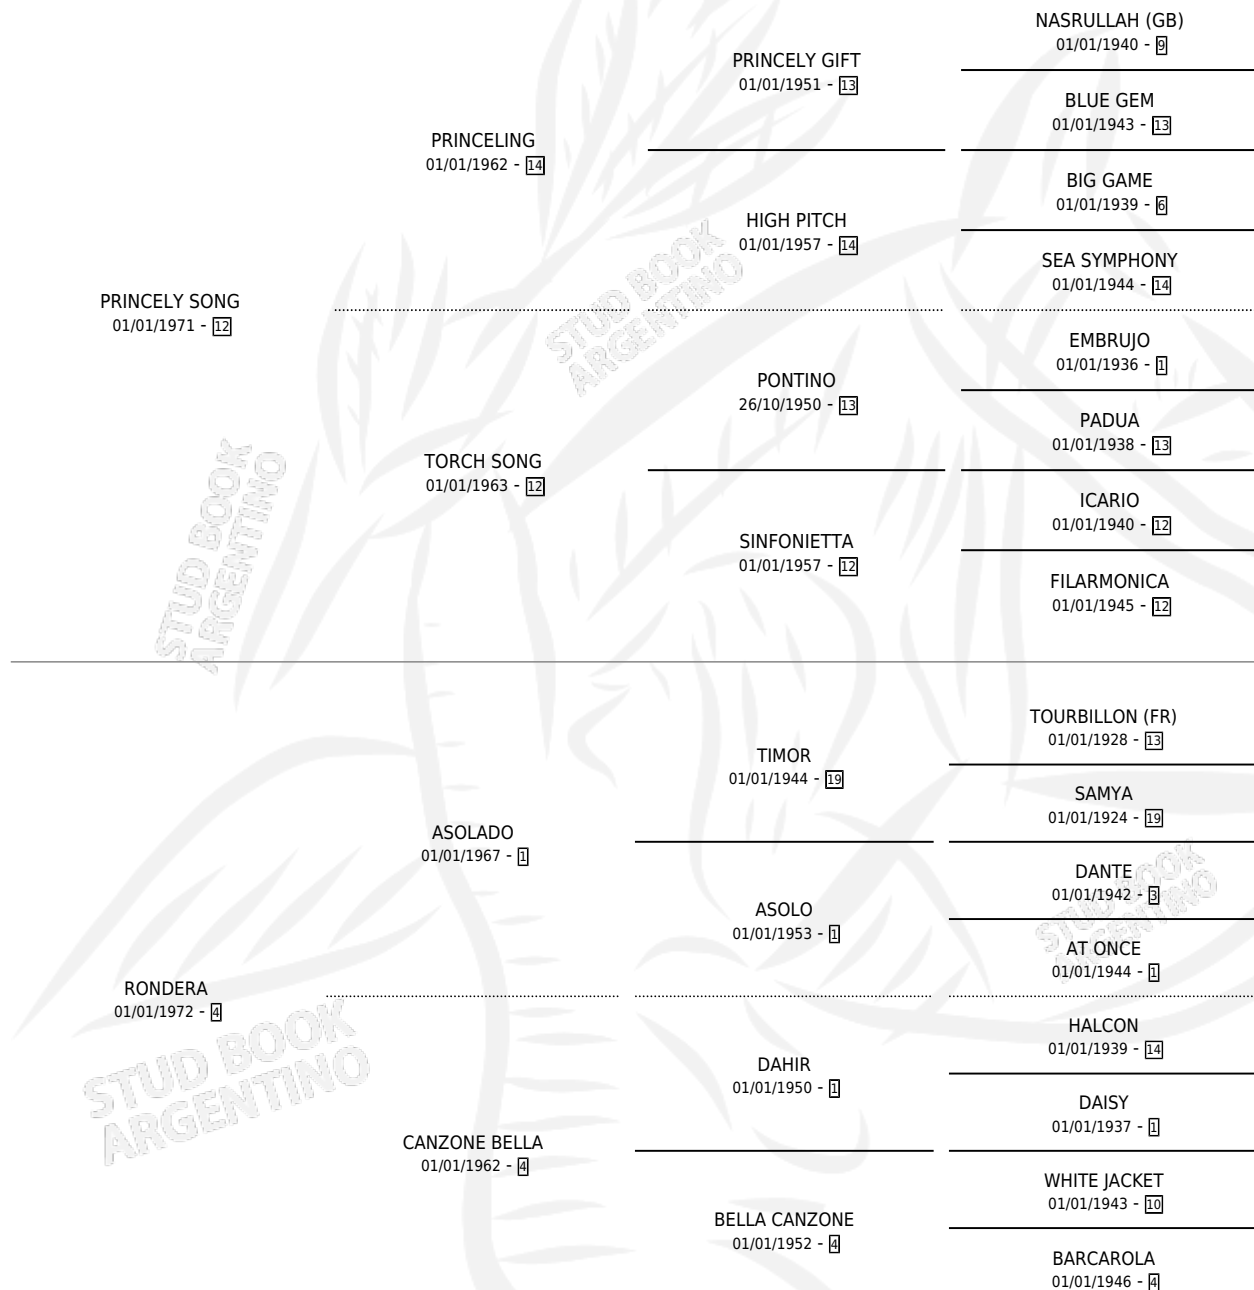

REINA SOFIA

por PRINCELY SONG y RONDERA por ASOLADO

Argentina · Hembra · Zaino Doradillo · SP · 19/10/1978
Familia 4-e · Volumen 30

ESTADO

TIPIFICACIÓN SANGUÍNEA	✓
TIPIFICACIÓN POR ADN	X
PASAPORTE	X
IDENTIFICACIÓN POR MICROCHIP	X
REPRODUCTOR	✓

Lugar de nacimiento: Campo particular

Criador: Sin dato

~

HIJOS

	MACHOS	HEMBRAS
2 NACIERON	2	0

SIN ACTUACIONES

PEDIGREE

S

mientos 2 / Efectividad 50.00%

PADRILLO	PRODUCTO	CRIADOR	1ER SERVICIO	ÚLTIMO SERVICIO
BARRENECHEA	Ø		07/09/1991	09/09/1991
REINA SOFIA				
BARRENECHEA	SOY FUGITIVO (M Z, 27/08/1991)	SIN DATO	22/09/1990	24/09/1990
BARRENECHEA	REBARRIDO (M Z, 26/08/1990)	SIN DATO	16/09/1989	20/09/1989
BARRENECHEA	Ø		25/11/1988	29/11/1988