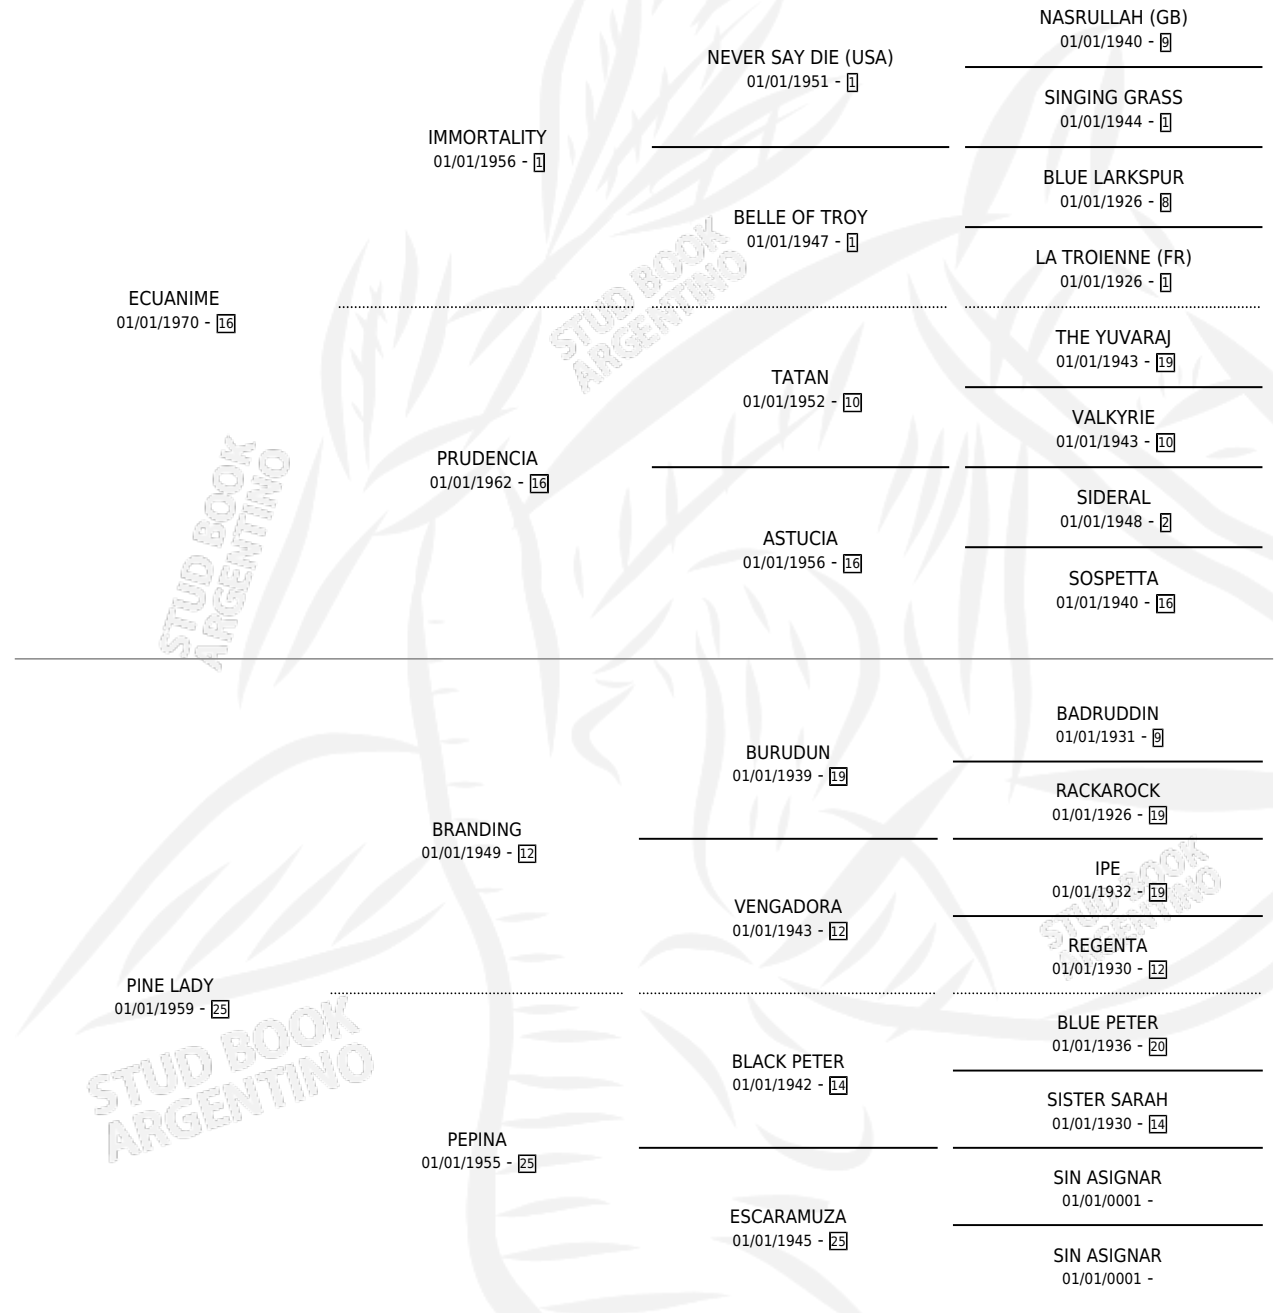

EL PINAR

por ECUANIME y PINE LADY por BRANDING

Argentina · Macho · No Consigna · SP · 01/01/1978
Familia 25 · Volumen 30

ESTADO

TIPIFICACIÓN SANGUÍNEA	X
TIPIFICACIÓN POR ADN	X
PASAPORTE	X
IDENTIFICACIÓN POR MICROCHIP	X
REPRODUCTOR	X

Lugar de nacimiento: Campo particular

Criador: Sin dato

PEDIGREE

CAMPAÑA

Solo carreras oficiales de Argentina

POR EDAD

EDAD	CC	1°	2°	3°	4°	5°	NP	CLC	CLG	CLCG1	CLGG1	IMPORTE	GANANCIA / CC
5 AÑOS	1	1	0	0	0	0	0	0	0	0	0	\$0	\$0
6 AÑOS	1	1	0	0	0	0	0	0	0	0	0	\$0	\$0
TOTALES	2	2	0	0	0	0	0	0	0	0	0	\$0	\$0
%		100%	0.0%	0.0%	0.0%	0.0%	0.0%	0.0%	0.0%	0.0%	0.0%		